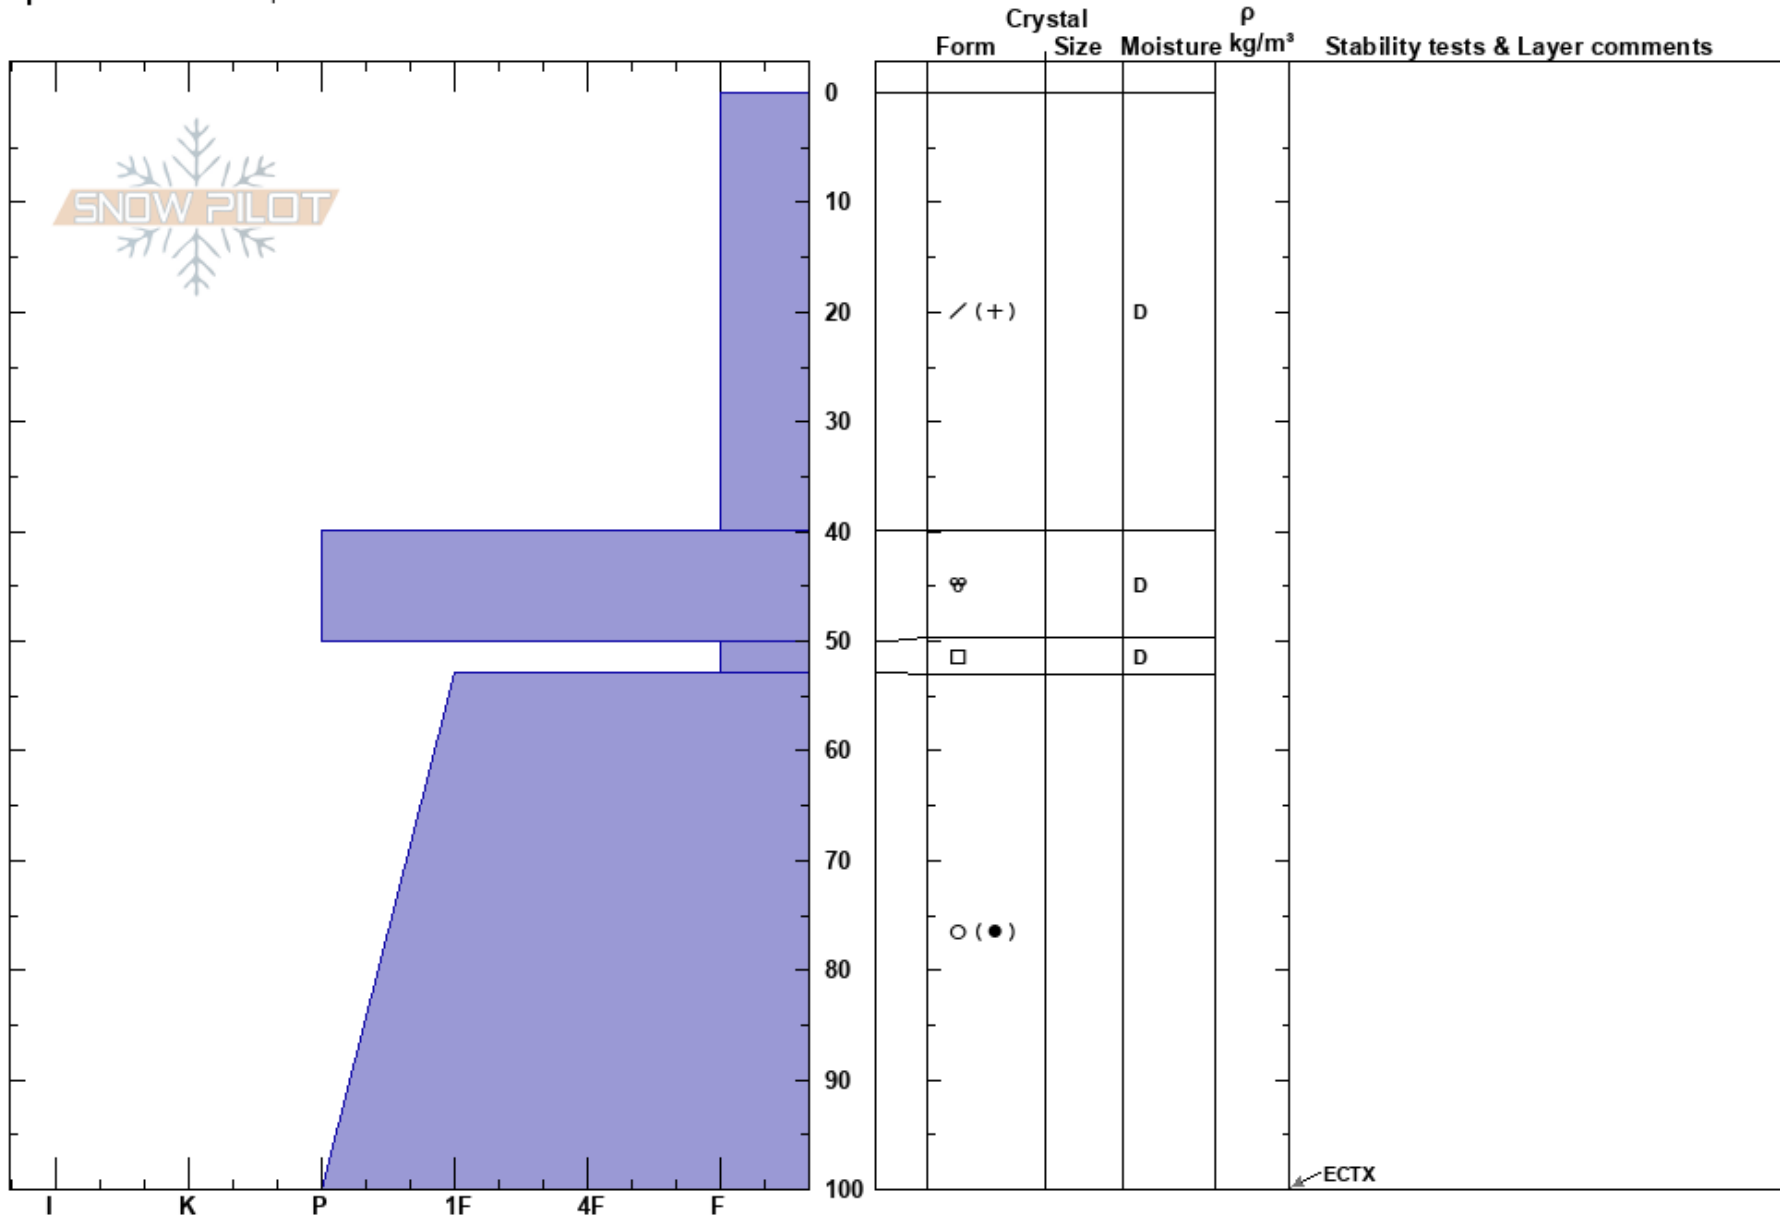

Steet NV  
 Jotunheimen  
 Norway  
**Elevation:** 1415 m  
**Aspect:** NW  
**Specifics:** We skied slope

Morten R  
 16/01/2018 - 00:38  
**Co-ord:** 32V MP 56843 24839  
**Slope Angle:** 30°  
**Wind Loading:** previous

**Stability:** Fair    **HS:** 100    **Layer Notes:**  
**Air Temperature:** -5°C    **PS:** 30  
**Sky Cover:** SCT  
**Precipitation:** S-1  
**Wind:** SE Light Breeze

Notes: