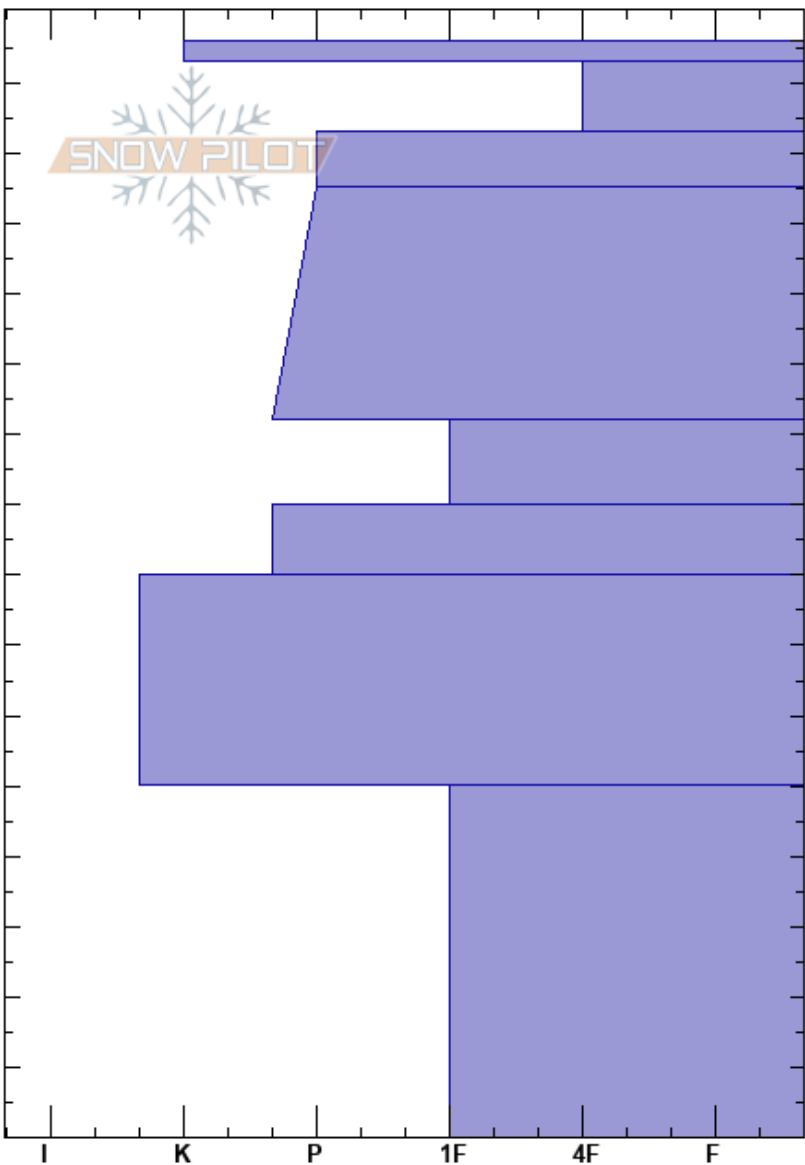

Entrada Valle Norte 2
 Bariloche Alrededores
 Argentina
 Elevación: 1800 m
 Exposición: E
 Específicas:

Baguales baguales
 02/09/2023 - 13:00
 Coordenada: -41.49298S, -71.30320W
 Ángulo de inclinación: 15°
 Carga del Viento: previamente

Estabilidad:
 Temp. del aire: -4°C
 Cielo: SCT
 Precipitación: NO
 Viento: W Brisa leve

HS:156
 PF:35
 PS:5
 80-50cm: Extrapolated from probe
 50-0cm: Extrapolacion de sonda

Notas del capas:

Cristal	Cristal		ρ kg/m ³	Pruebas de estabilidad y notas de capa
	Tipo	Tam		
•	0.3	D		
•	0.3	D		
•	0.3	D		CT11, RP @143cm ECTN11 @143cm
•	0.3	D		
⊖	0.5	D		
•	0.5	D		
⊙		D		80-50cm: Extrapolated from probe
○	1	D-M		50-0cm: Extrapolacion de sonda