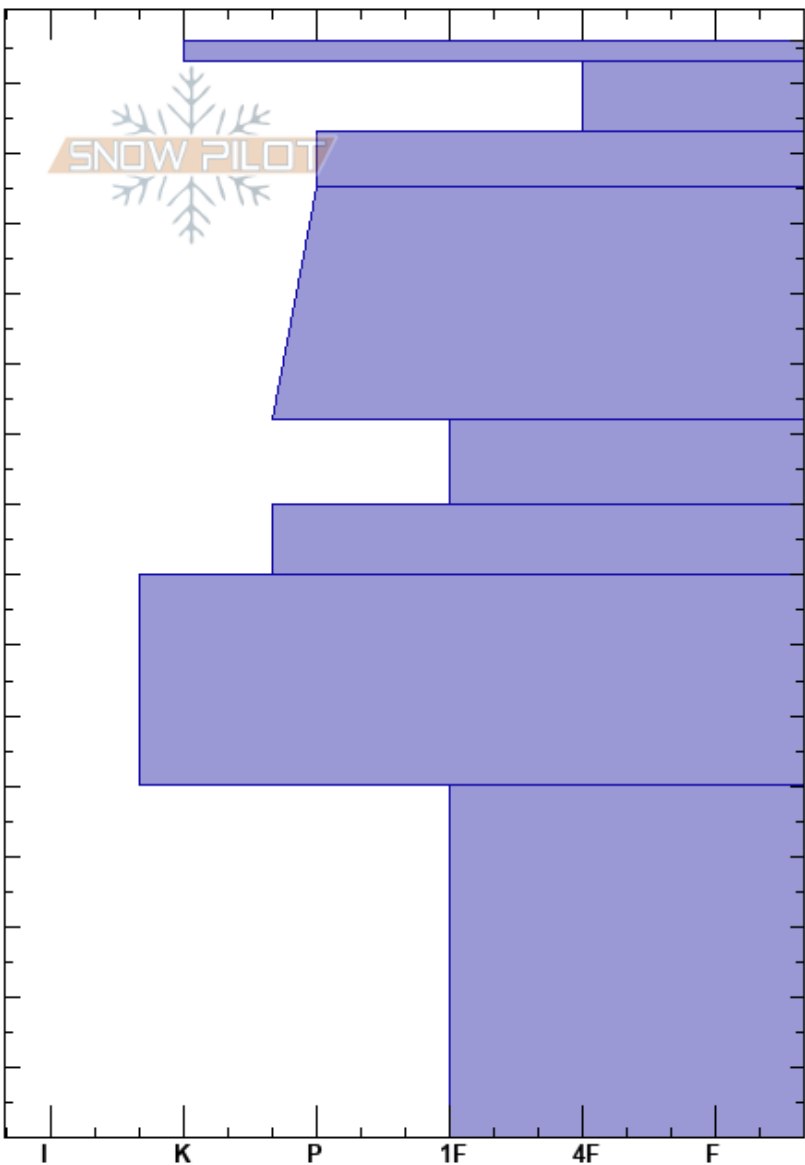

Entrada Valle Norte 2  
 Bariloche Alrededores  
 Argentina  
 Elevación: 1800 m  
 Exposición: E  
 Específicas:

Baguales baguales  
 02/09/2023 - 13:00  
 Coordenada: -41.49298S, -71.30320W  
 Ángulo de inclinación: 15°  
 Carga del Viento: previamente

Estabilidad:  
 Temp. del aire: -4°C  
 Cielo: SCT  
 Precipitación: NO  
 Viento: W Brisa leve

HS:156  
 PF:35  
 PS:5  
 80-50cm: Extrapolated from probe  
 50-0cm: Extrapolacion de sonda

Notas del capas:

Cristal Tipo	Cristal Tam	ρ Humedad kg/m³	Pruebas de estabilidad y notas de capa
•	0.3	D	← CT11, RP @143cm ← ECTN11 @143cm
•	0.3	D	
•	0.3	D	
•	0.3	D	80-50cm: Extrapolated from probe
•	0.3	D	
⊖	0.5	D	50-0cm: Extrapolacion de sonda
•	0.5	D	
⊙		D	
○	1	D-M	