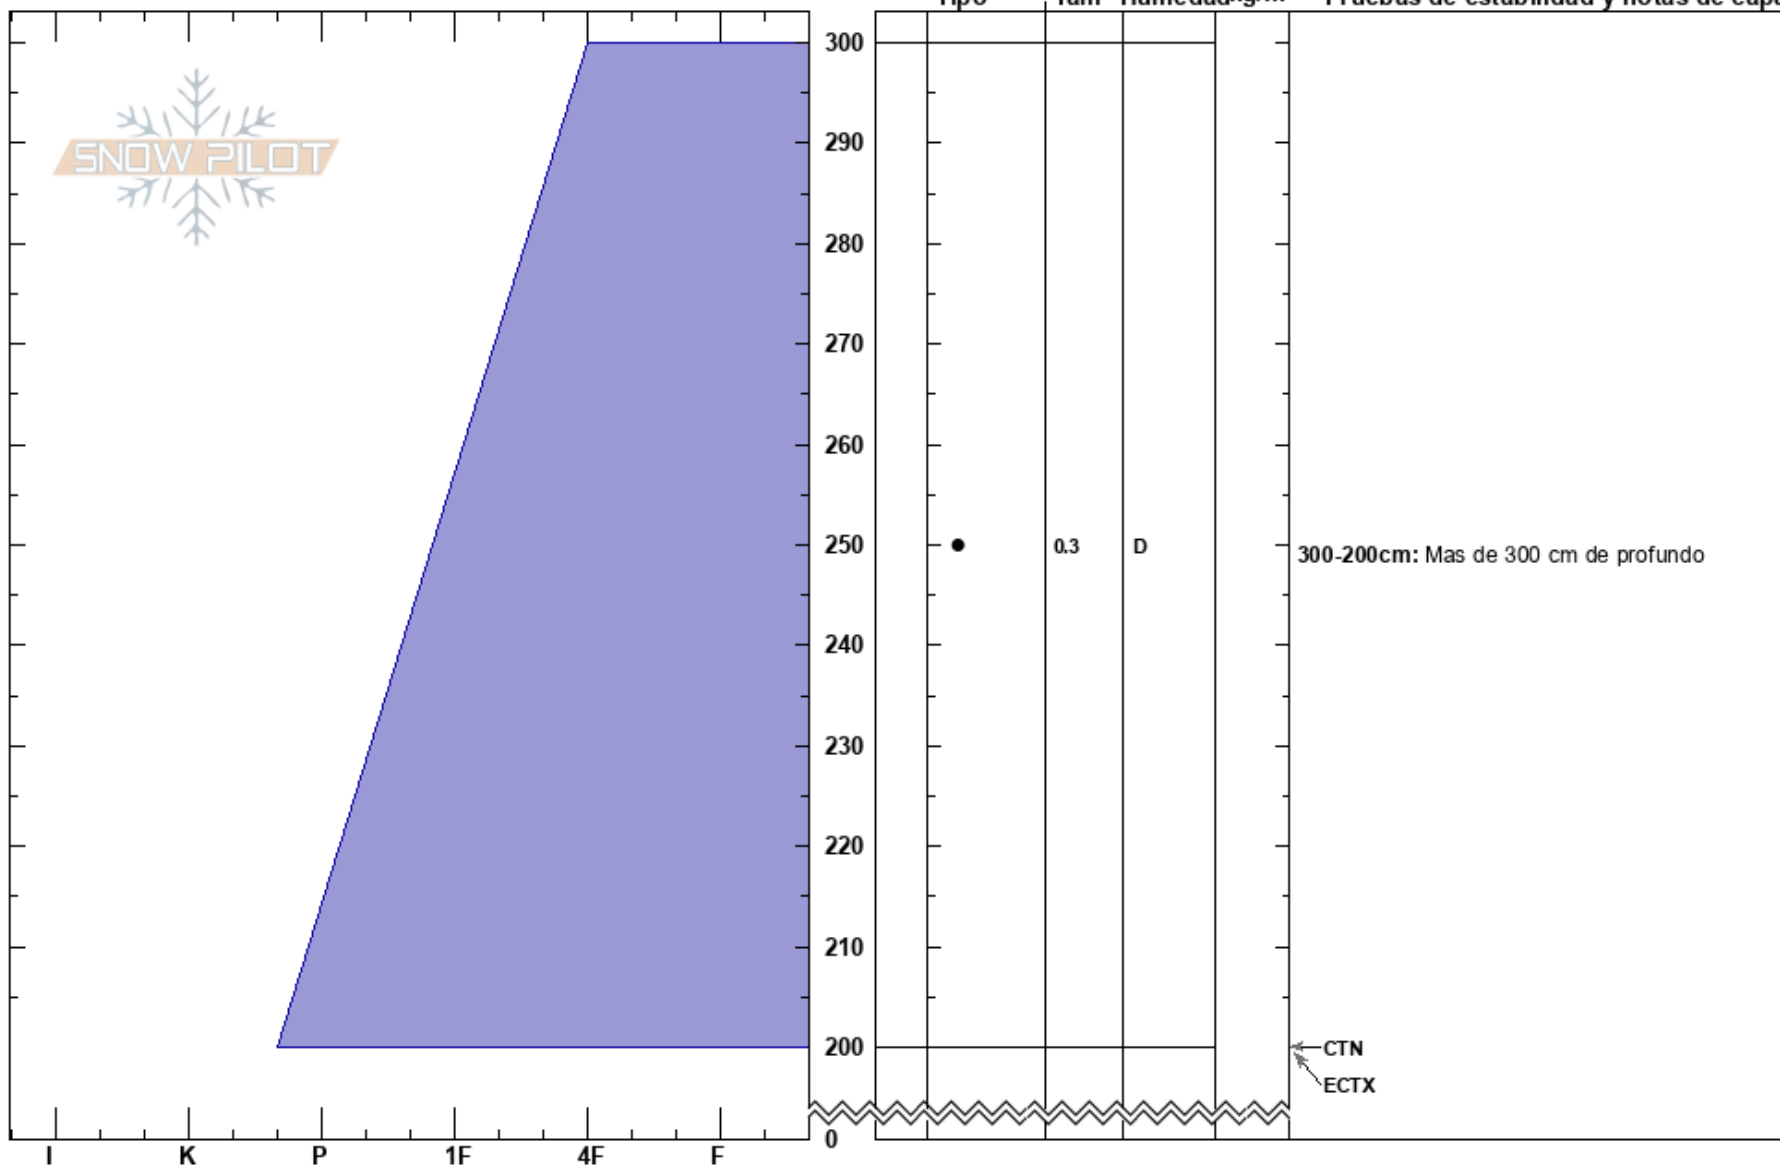

Entrada Valle Norte 1
Bariloche Alrededores
Argentina
Elevación: 1800 m
Exposición: E
Específicas:

Baguales baguales
02/09/2023 - 12:30
Coordinada: -41.49298S, -71.30320W
Ángulo de inclinación: 15°
Carga del Viento: previamente

Estabilidad:
Temp. del aire: -5°C
Cielo: SCT
Precipitación: NO
Viento: W Brisa leve

HS:300
PF:35 300-200cm: Mas de 300 cm de profundo
PS: 5

Pruebas de estabilidad y notas de capa

Notas: