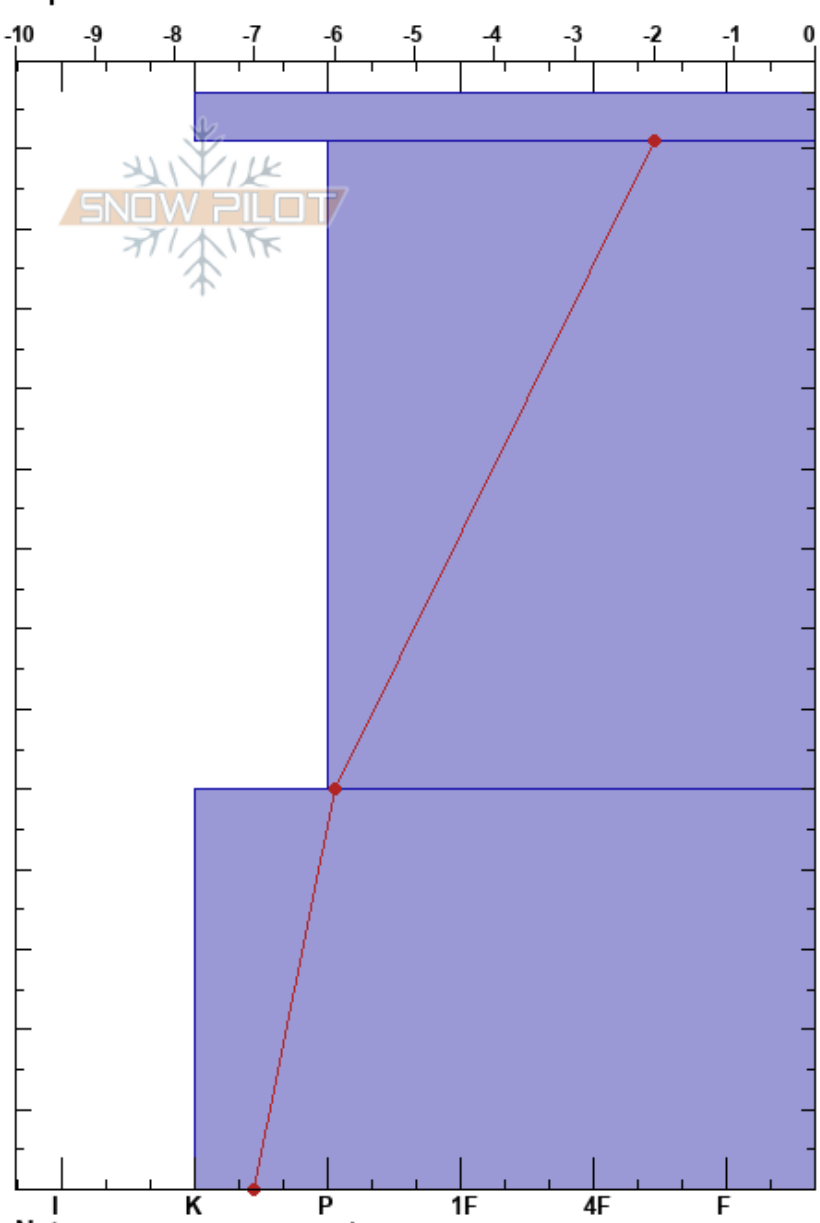

Loguera Pachon 2
 San Juan
 Argentina
 Elevación: 3585 m
 Exposición: E
 Específicas:

GMI Avalancha
 30/08/2023 - 11:00
 Coordenada: 31.76290S, 70.41980W
 Ángulo de inclinación: 18°
 Carga del Viento:

Estabilidad:
 Temp. del aire: 1°C
 Cielo: CLR
 Precipitación: NO
 Viento:
 HS:137
 PF:0
 137-131cm:Problematic layer

Tipo	Cristal		ρ kg/m ³	Pruebas de estabilidad y notas de capa
	Tam	Humedad		
• (ϕ)	0.5-1	W		
•	0.1-0.5	D		
• (ϕ)	0.5-1 (1)	M		

Notas: nieve volada. Acumulación por viento

ECTX