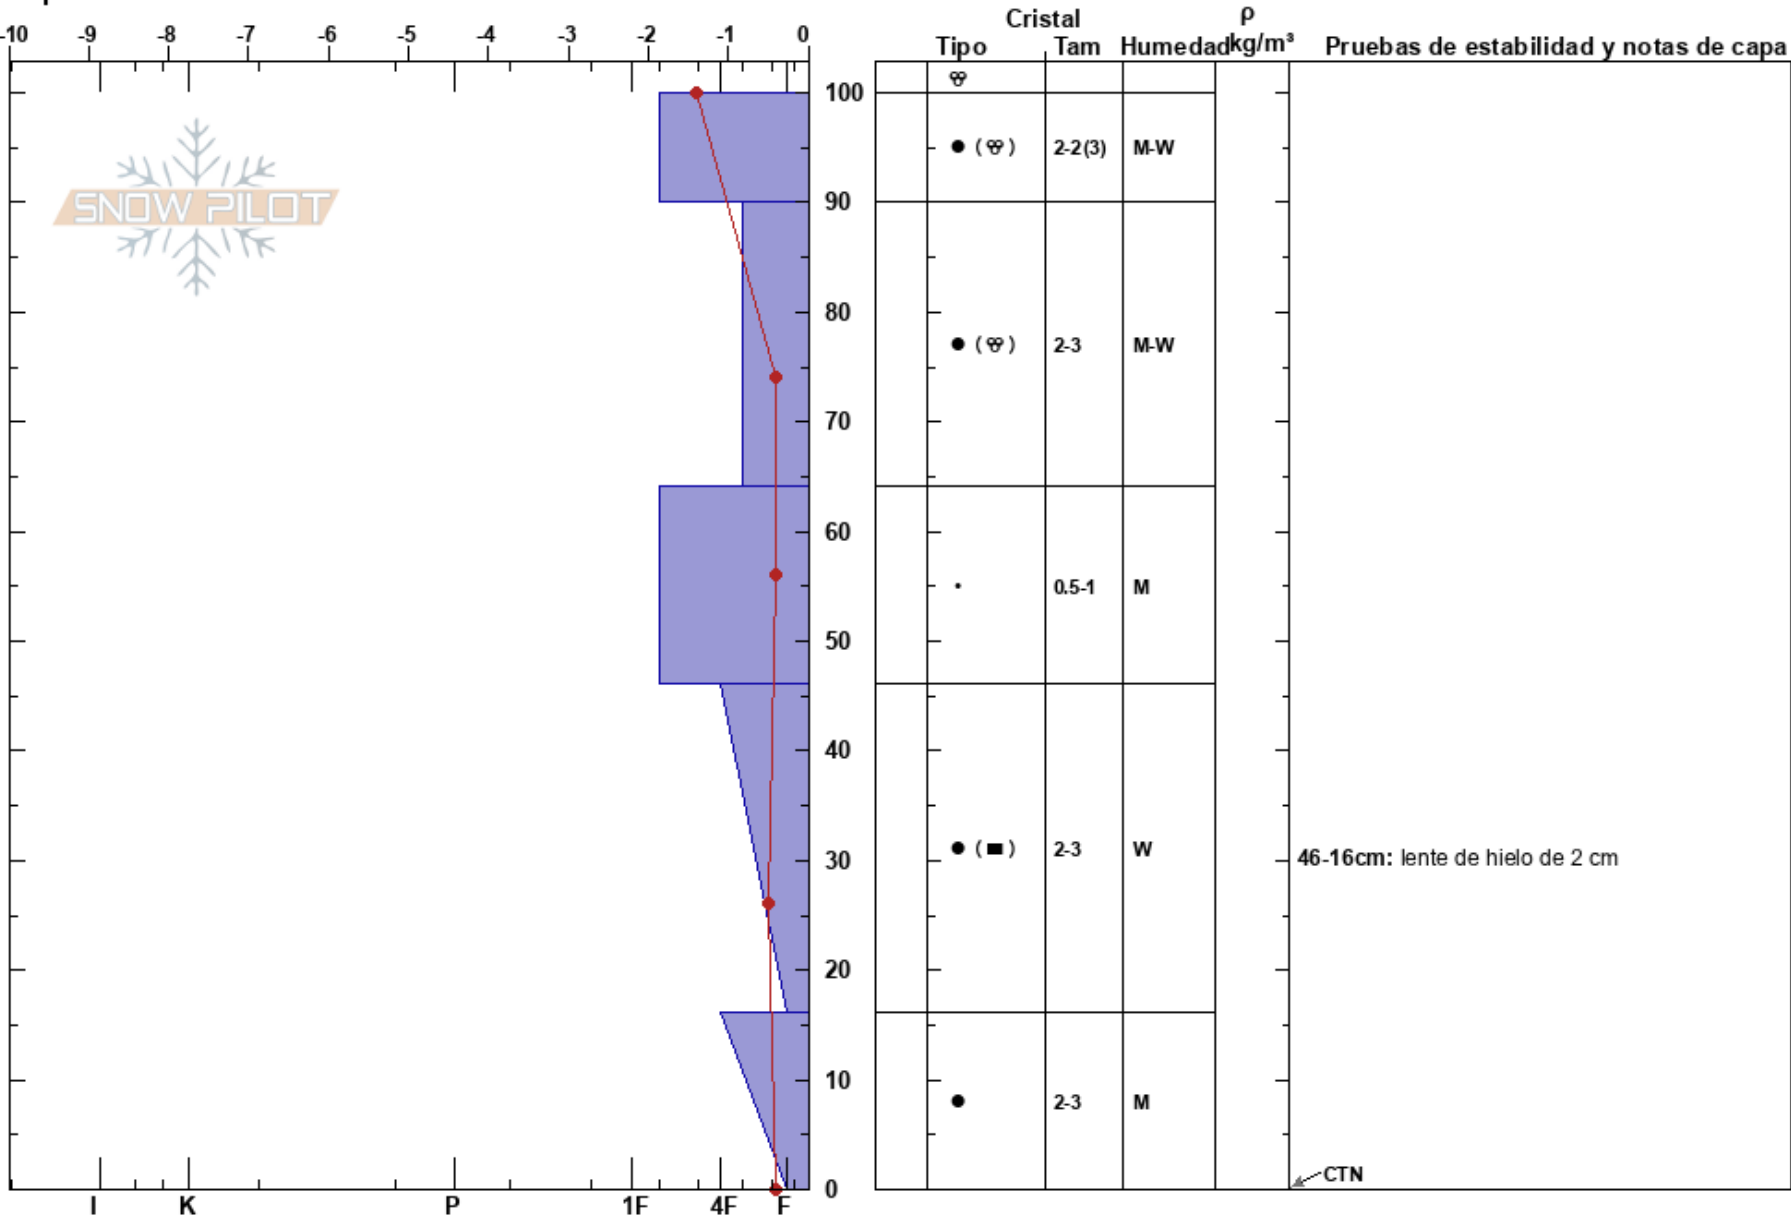

Nevados de Vilcun  
 Llaima  
 Chile  
 Elevación: 1600 m  
 Exposición: S  
 Específicas:

franco garcia  
 26/07/2023 - 12:00  
 Coordinada: 19H 256761W 57128783  
 Ángulo de inclinación: 30°  
 Carga del Viento: previamente

Estabilidad:  
 Temp. del aire:  
 Cielo: BKN  
 Precipitación: NO  
 Viento: NW Brisa leve

HS:100  
 PF:20  
 PS:0  
 100-90cm: Problematic layer  
 46-16cm: lente de hielo de 2 cm

Notas del capas:

Notas: Cara sur de acumulacion de nieve por viento. Pequeña cornisa formada arriba del perfil. Mucha lluvia en los dias anteriores.