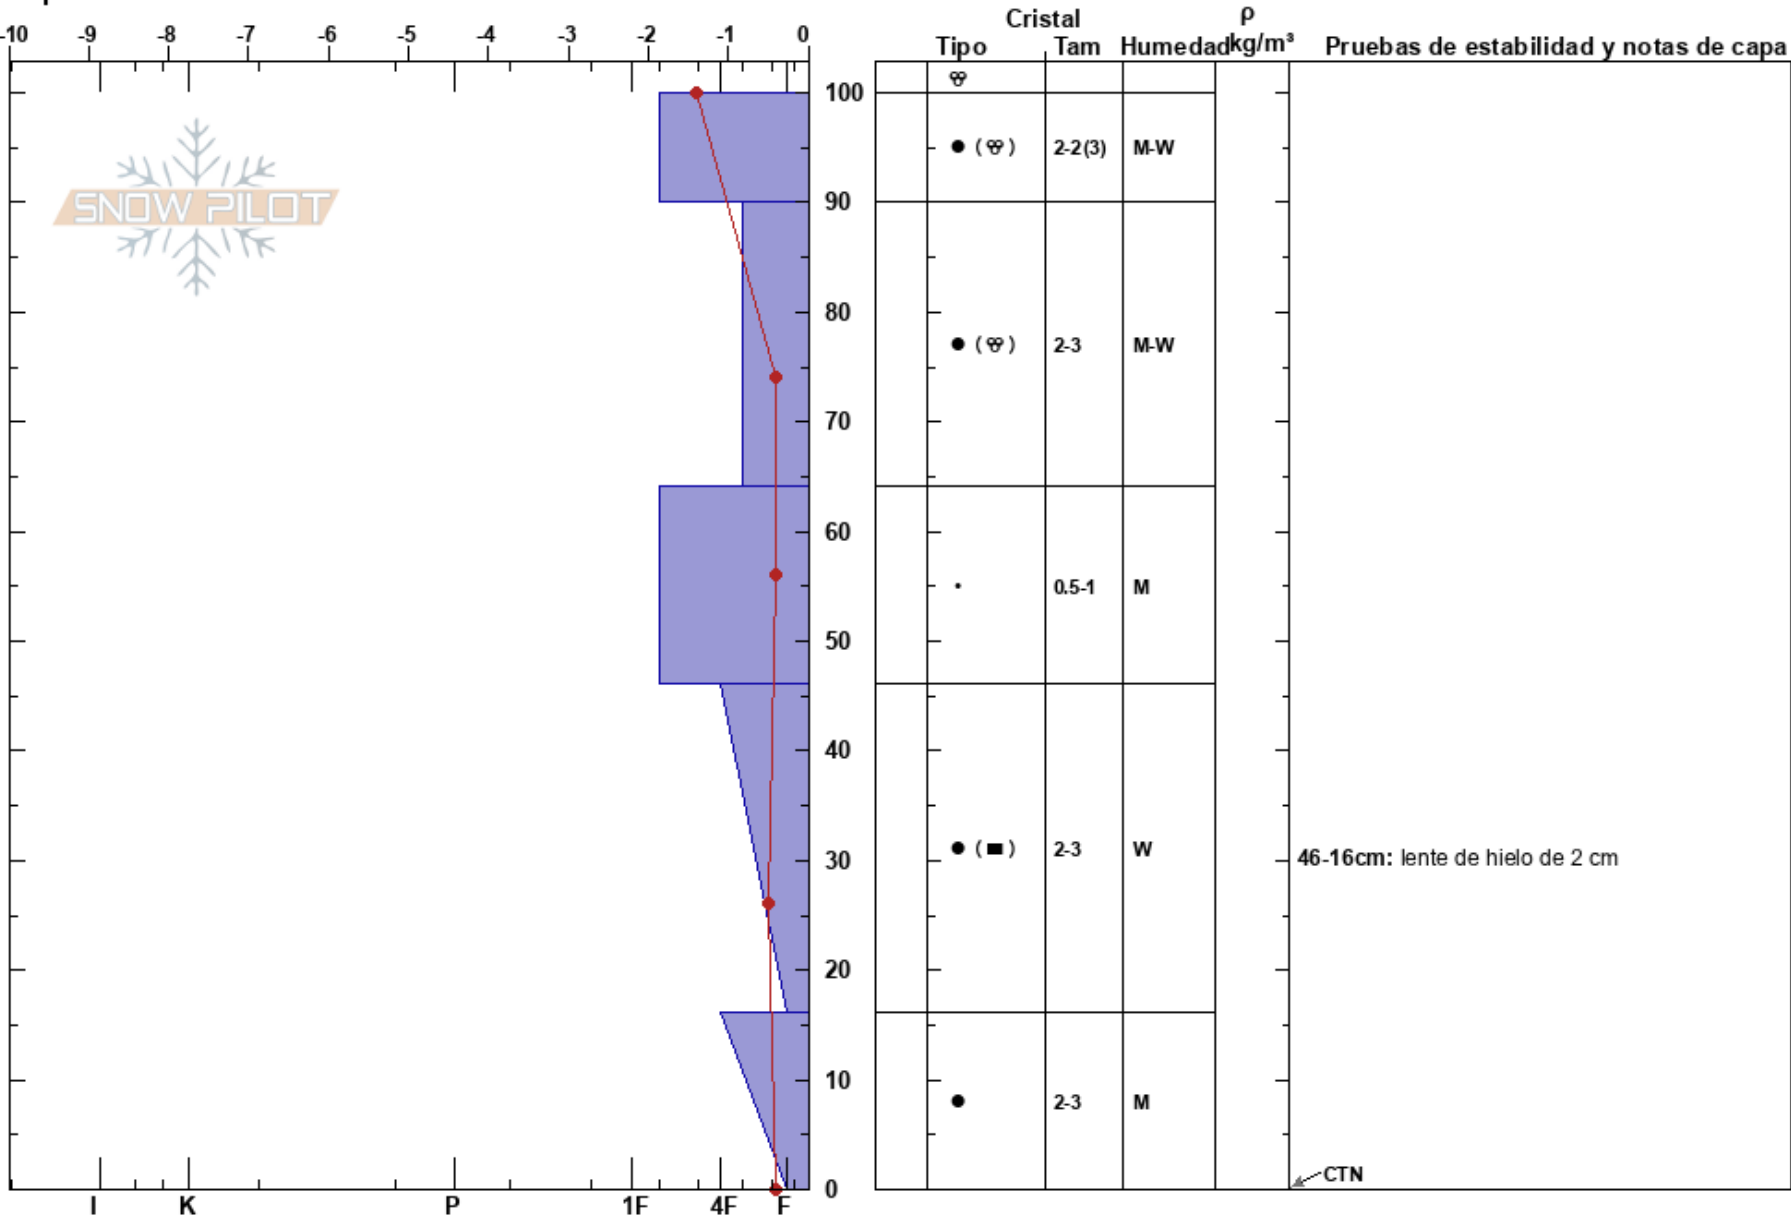

Nevados de Vilcun
 Llaima
 Chile
 Elevación: 1600 m
 Exposición: S
 Específicas:

franco garcia
 26/07/2023 - 12:00
 Coordinada: 19H 256761W 57128783
 Ángulo de inclinación: 30°
 Carga del Viento: previamente

Estabilidad:
 Temp. del aire:
 Cielo: BKN
 Precipitación: NO
 Viento: NW Brisa leve

HS:100
 PF:20
 PS:0
 100-90cm: Problematic layer
 46-16cm: lente de hielo de 2 cm

Notas del capas:

Notas: Cara sur de acumulacion de nieve por viento. Pequeña cornisa formada arriba del perfil. Mucha lluvia en los dias anteriores.