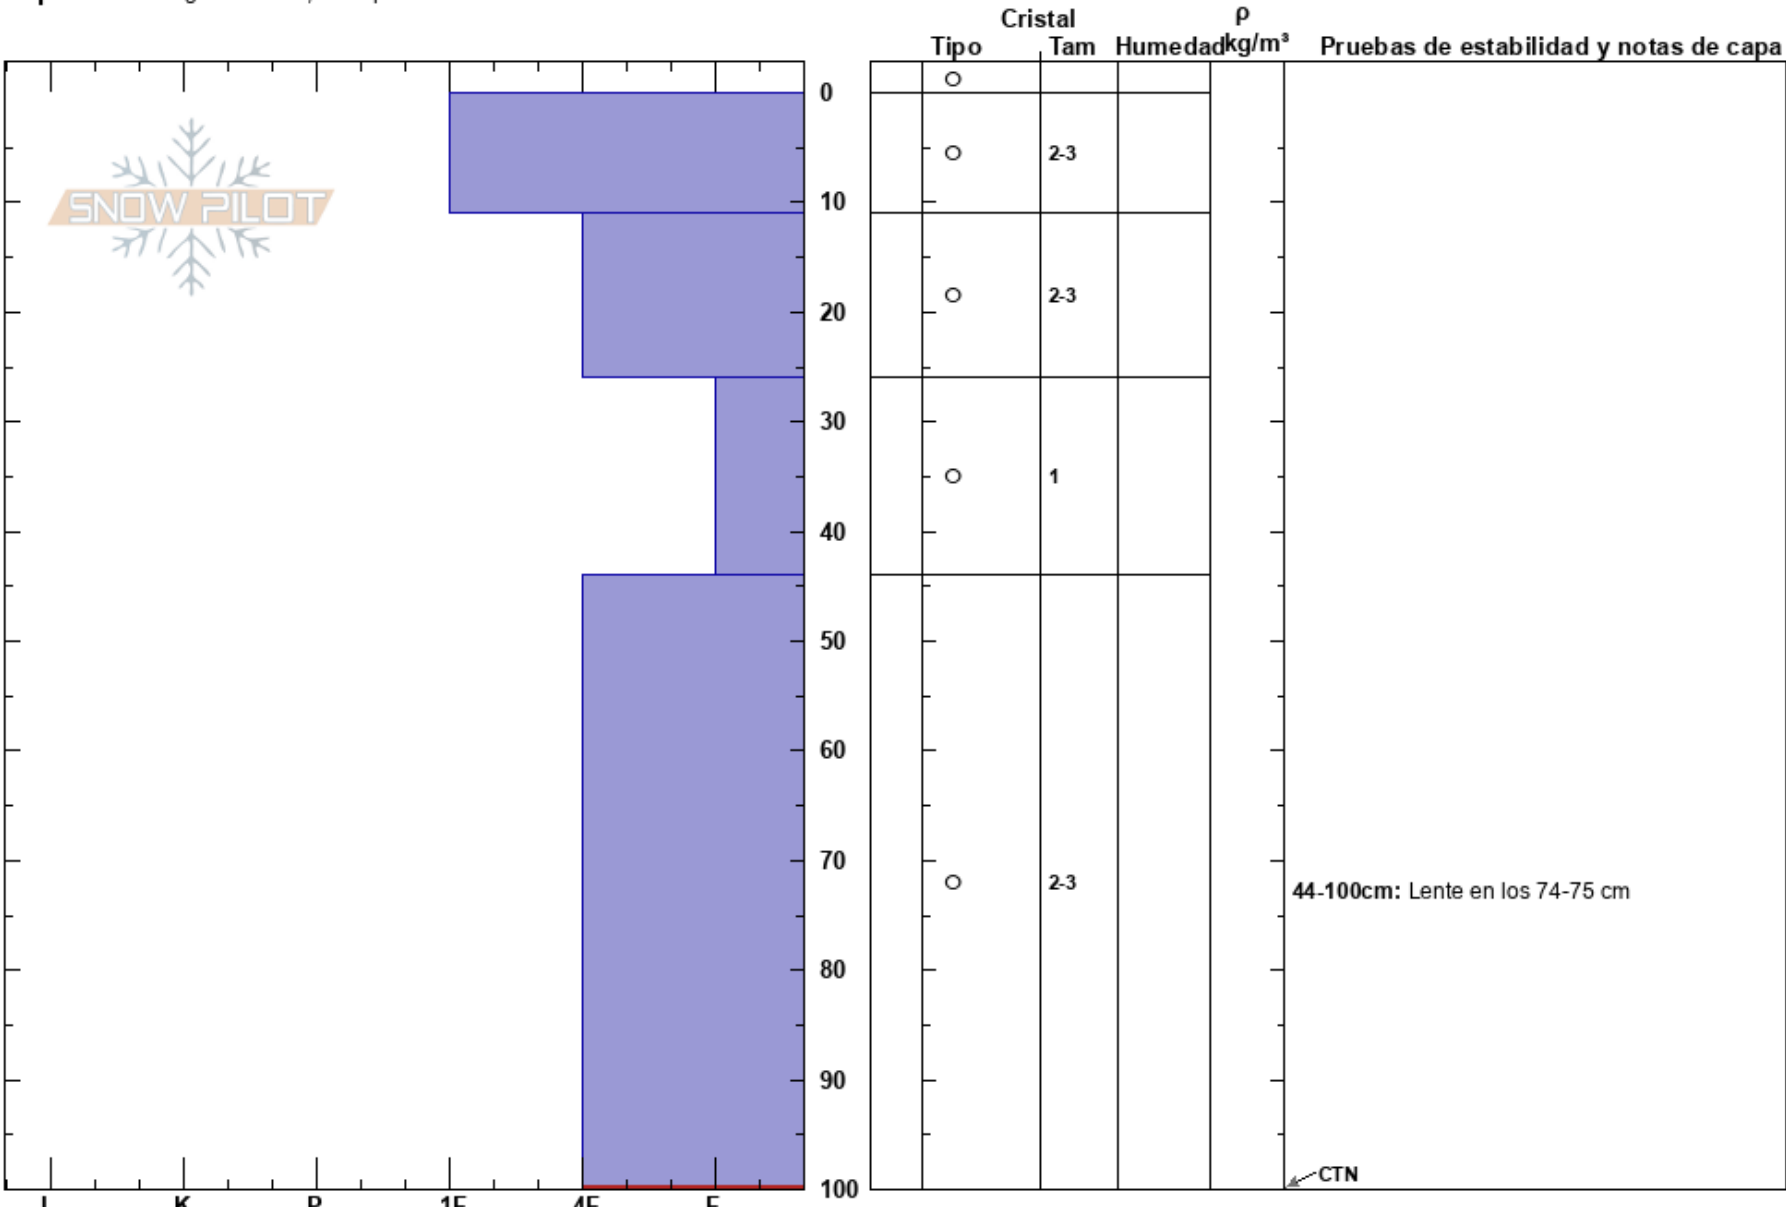

Llaima Vilcún
 Llaima
 Chile
Elevación: 1592 m
Exposición: S
Específicas: Agrietamiento; Poor pit location

Joaquín Díaz Alarcón
 27/07/2023 - 12:00
Coordenada: 19H 256758E 37 12879S
Ángulo de inclinación: 30°
Carga del Viento: previamente

Estabilidad:
Temp. del aire: 1°C
Cielo: BKN
Precipitación: NO
Viento: NE Brisa leve

HS:100
PF:0
PS:0
Notas del capas:
 44-100cm: Lente en los 74-75 cm
 44-100cm: Problematic layer

Notas:

CTN