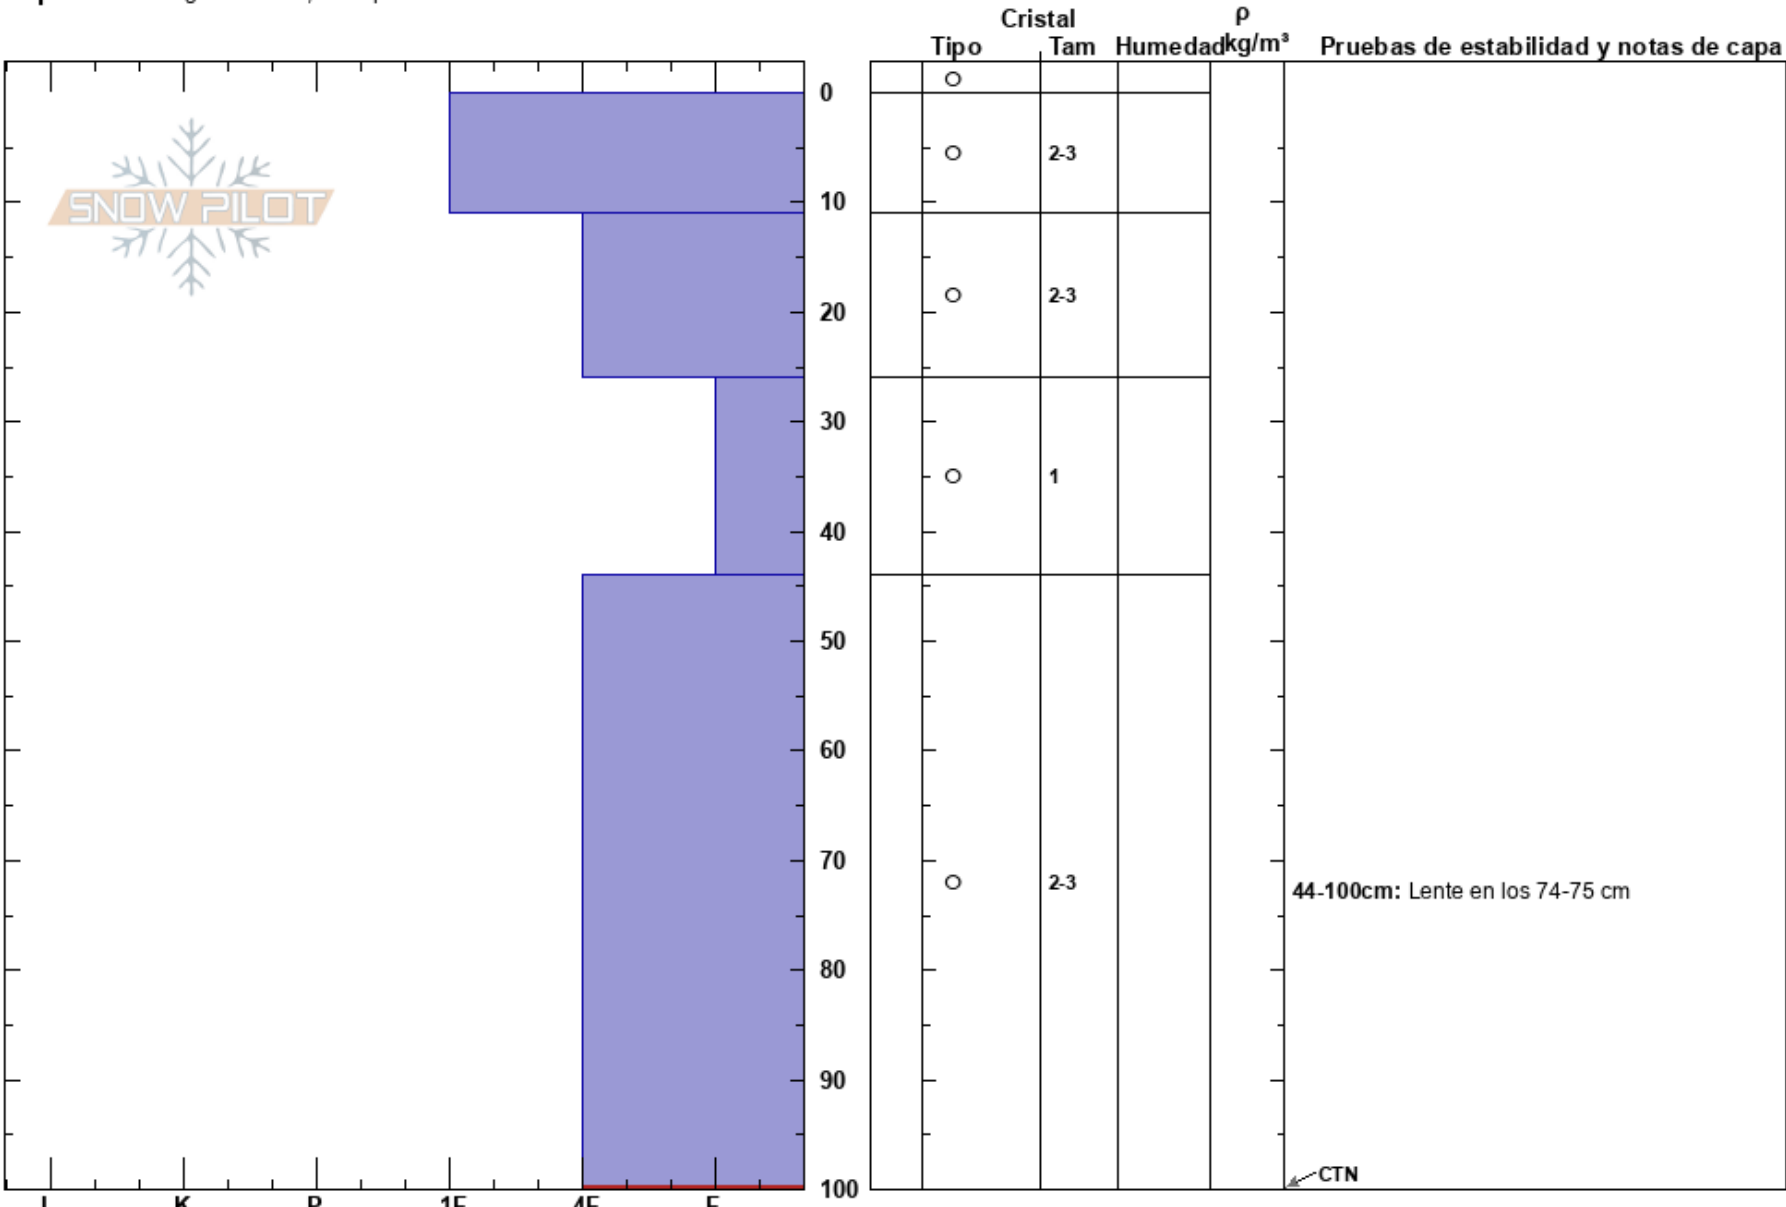

Llaima Vilcún
 Llaima
 Chile
Elevación: 1592 m
Exposición: S
Específicas: Agrietamiento; Poor pit location

Joaquín Díaz Alarcón
 27/07/2023 - 12:00
Coordenada: 19H 256758E 3712879S
Ángulo de inclinación: 30°
Carga del Viento: previamente

Estabilidad:
Temp. del aire: 1°C
Cielo: BKN
Precipitación: NO
Viento: NE Brisa leve

HS:100
PF:0
PS:0
Notas del capas:
 44-100cm: Lente en los 74-75 cm
 44-100cm: Problematic layer

Notas:

CTN