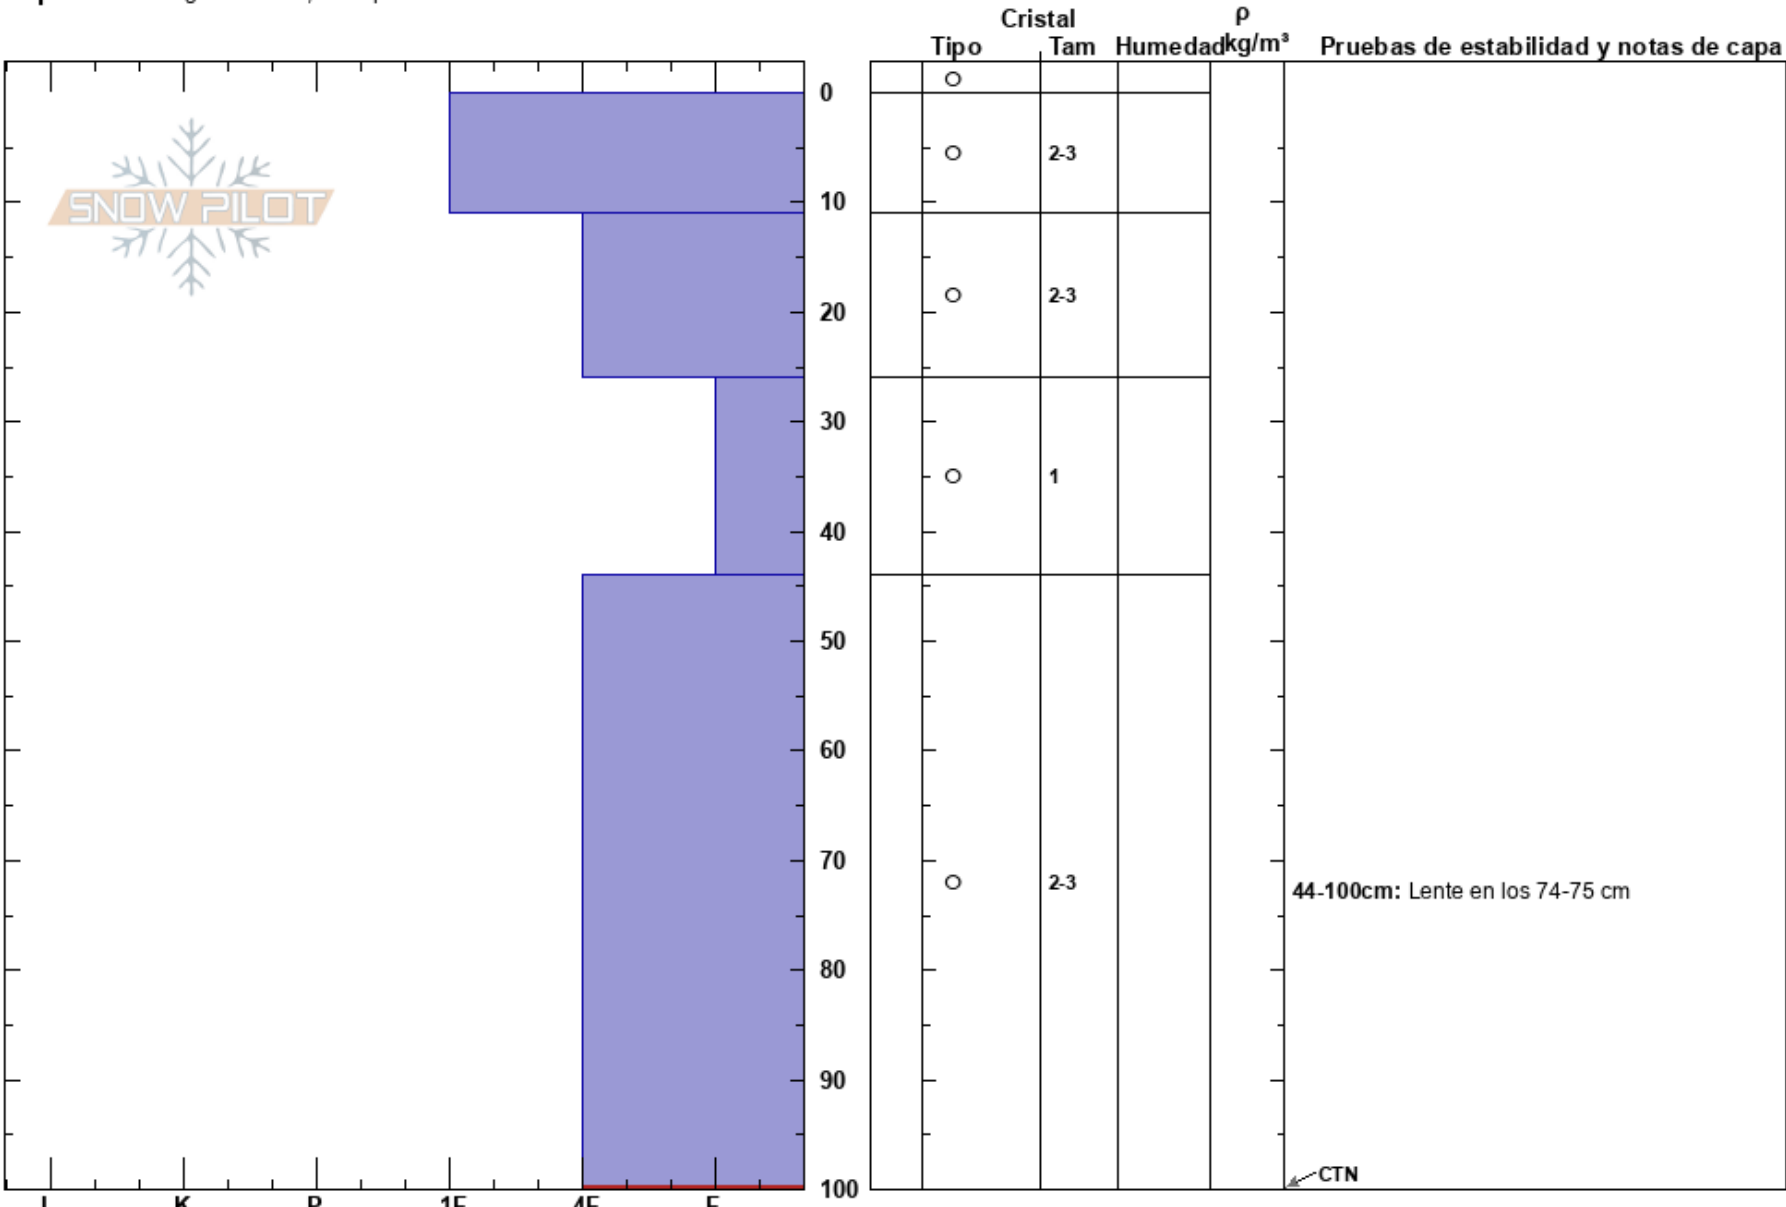

Llaima Vilcún  
 Llaima  
 Chile  
**Elevación:** 1592 m  
**Exposición:** S  
**Específicas:** Agrietamiento; Poor pit location

Joaquín Díaz Alarcón  
 27/07/2023 - 12:00  
**Coordenada:** 19H 256758E 37 12879S  
**Ángulo de inclinación:** 30°  
**Carga del Viento:** previamente

**Estabilidad:**  
**Temp. del aire:** 1°C  
**Cielo:** BKN  
**Precipitación:** NO  
**Viento:** NE Brisa leve

**HS:**100  
**PF:**0  
**PS:**0  
**Notas del capas:**  
 44-100cm: Lente en los 74-75 cm  
 44-100cm: Problematic layer