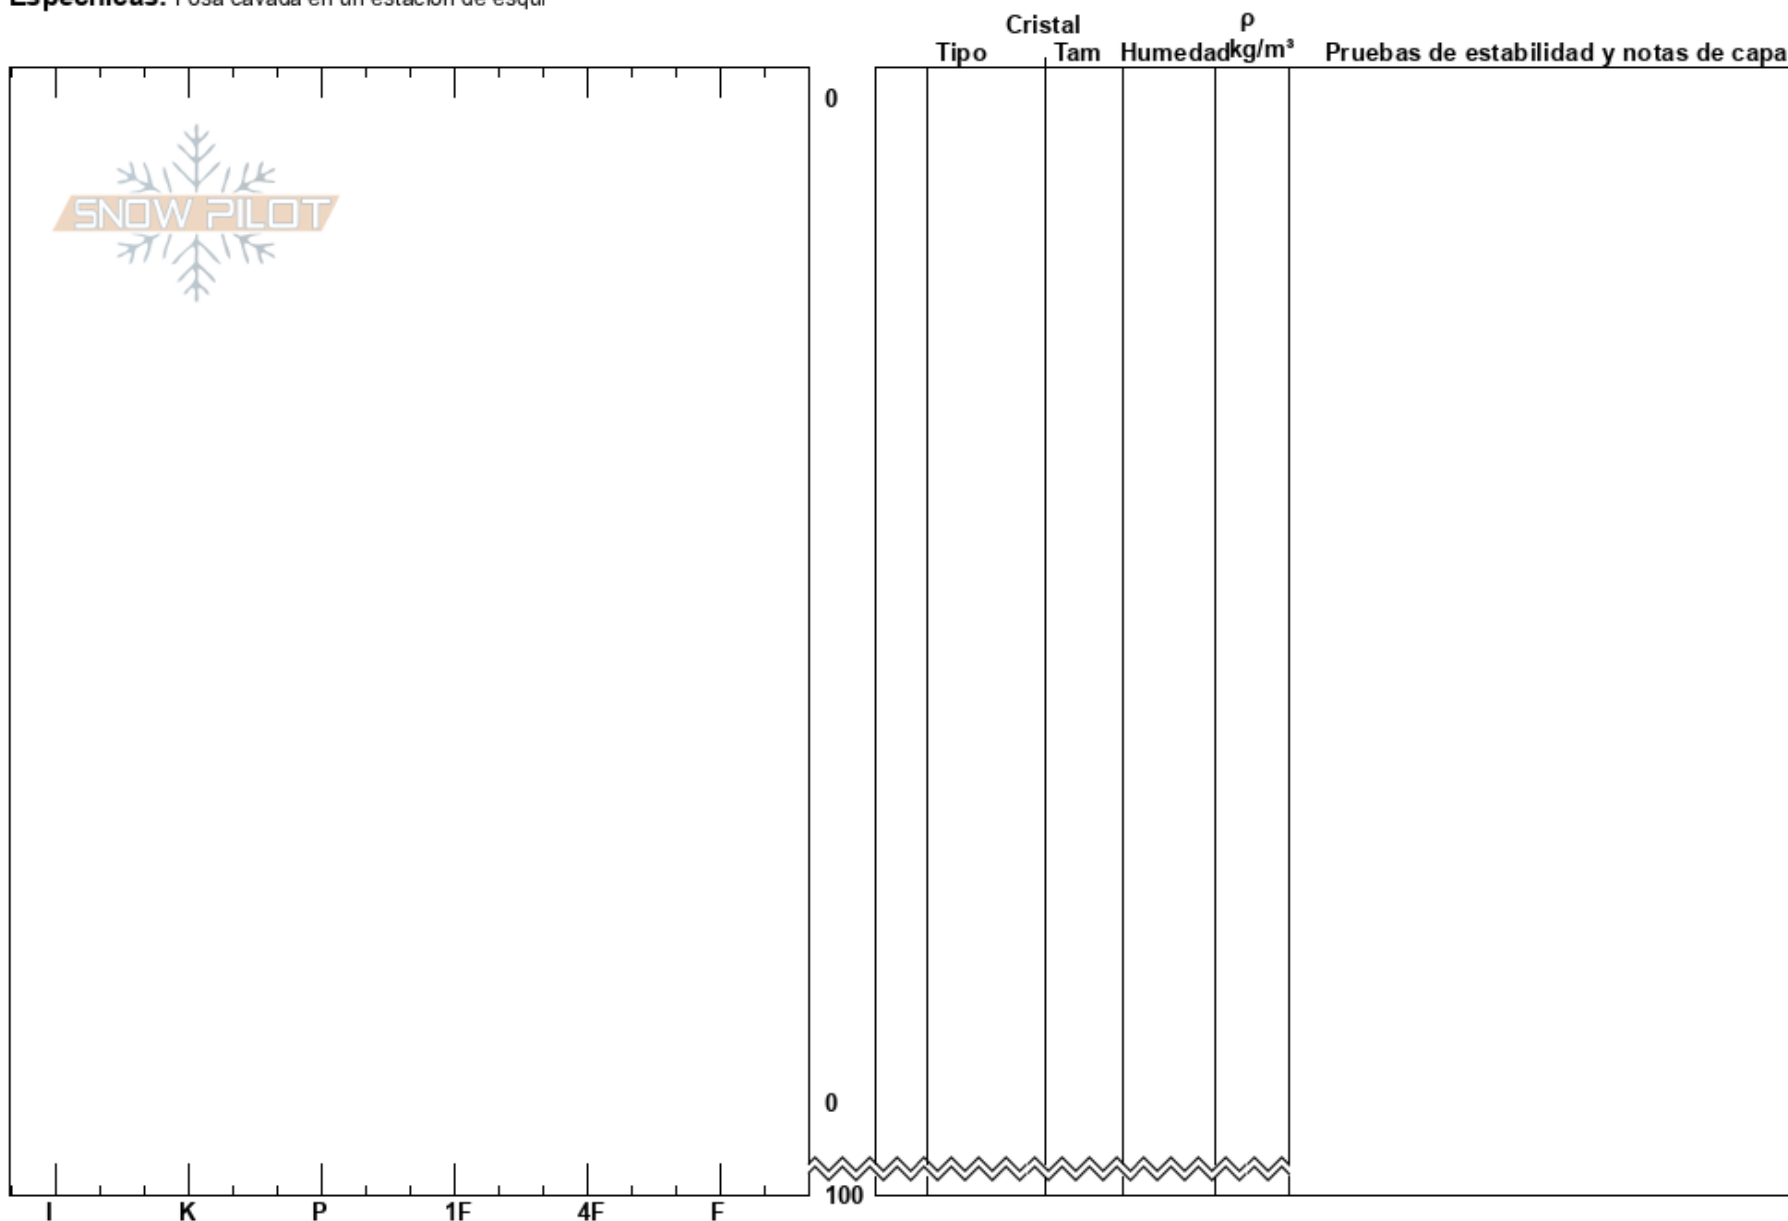

Fosa Ladera Sureste
Llaima
Chile
Elevación: 1547 m
Exposición: S
Específicas: Fosa cavada en un estación de esquí

Balthasar Ploch
26/07/2023 - 12:00
Coordinada: 19H 256761W 5712878S
Ángulo de inclinación: 30°
Carga del Viento: previamente

Estabilidad:
Temp. del aire: 1.3°C
Cielo: SCT
Precipitación: NO
Viento: NW Brisa leve

HS:100
PF:30
PS:10
Notas del capas:

Notas: Podemos apreciar nieve reciente y/o nieve polvo = nieve fresca en la primera capa del perfil, pero esta nieve no alcanza a convertirse en nieve seca debido a la humedad en el ambiente. Luego encontramos nieve húmeda y granos redondos, la t° en los primeros 10 cm del perfil marca -1° esta t° se midió a las 11:46 am.