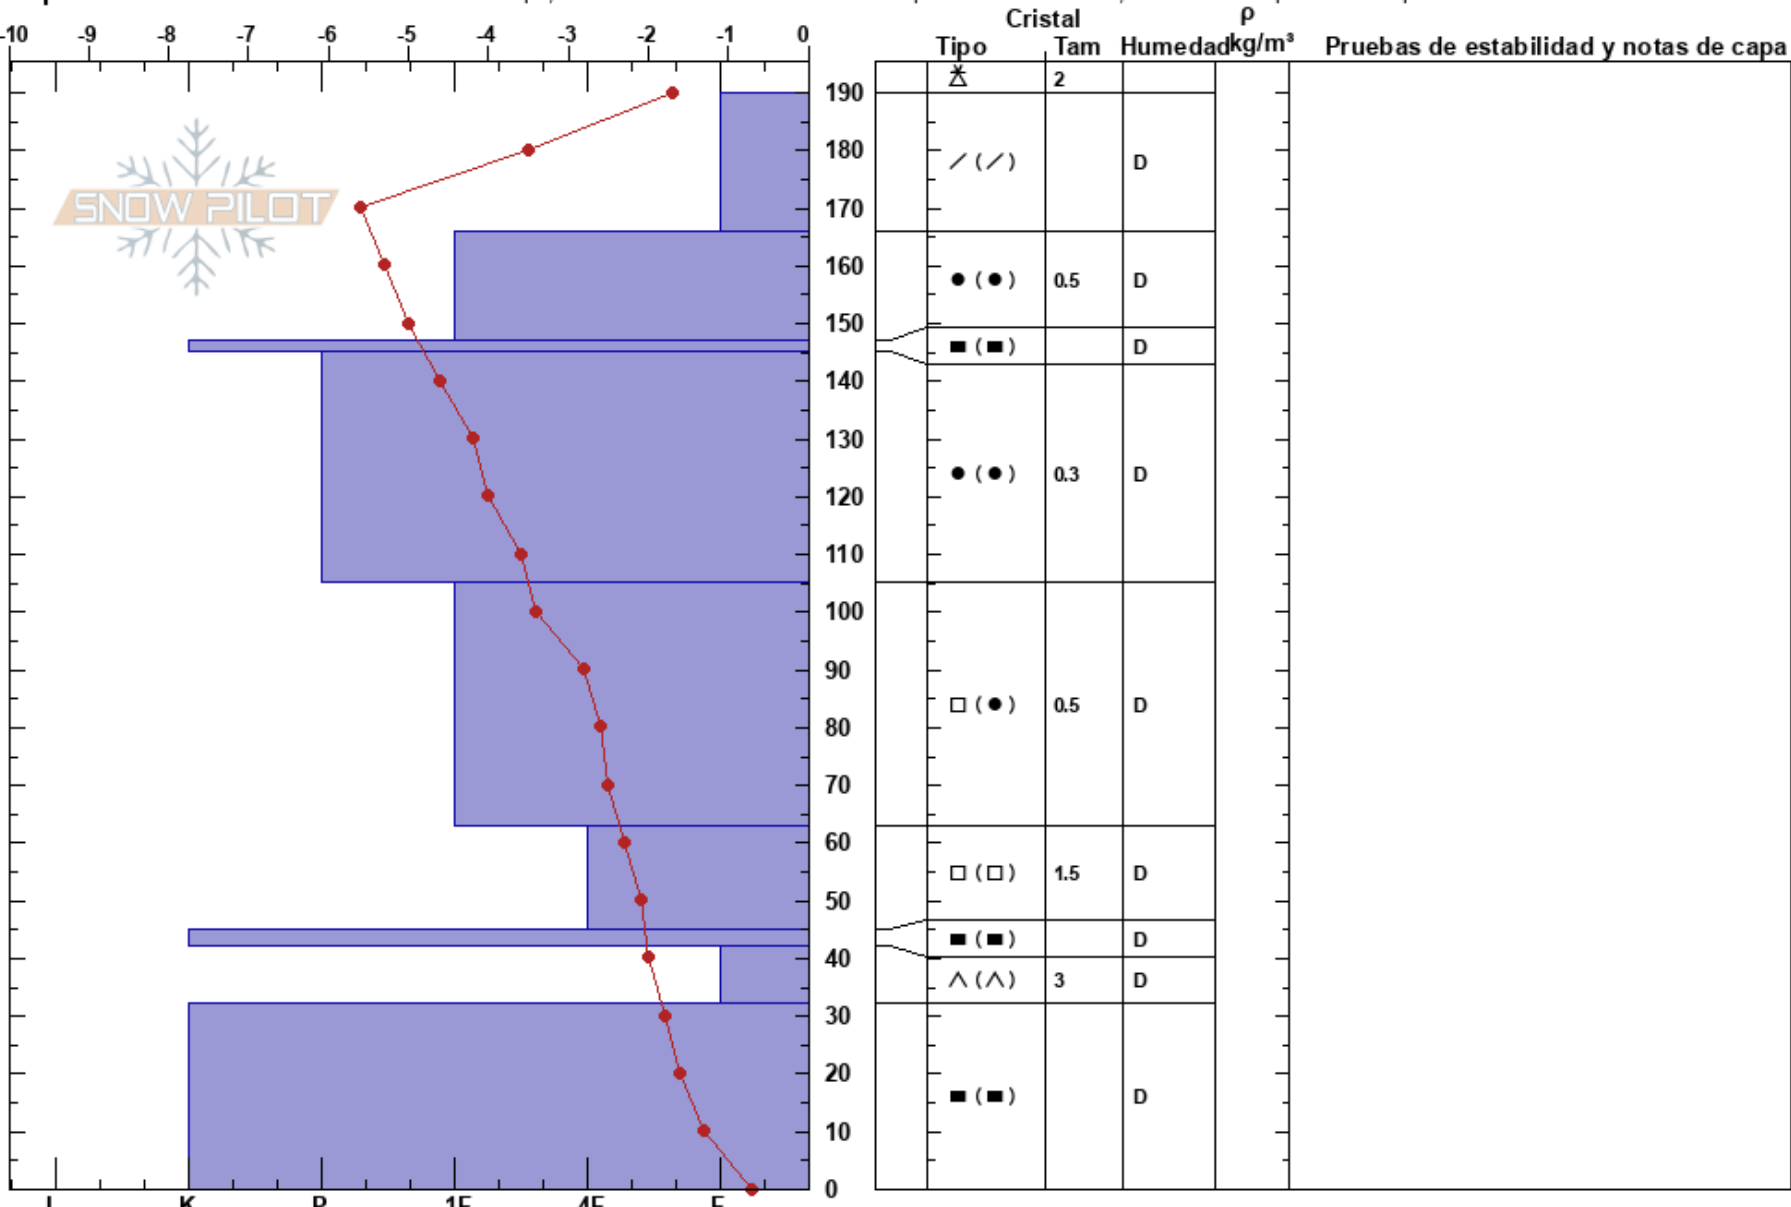

Valle Nevado, M Carpet  
 Andes  
 Chile  
 Elevación: 3048 m  
 Exposición: SE

Sergio Vega  
 28/08/2023 - 13:00  
 Coordinada:  
 Ángulo de inclinación: 27°  
 Carga del Viento:

Estabilidad:  
 Temp. del aire: -1.4°C  
 Cielo: OVC  
 Precipitación: S-1  
 Viento: W Brisa leve

HS:190  
 PF:24 63-45cm:Problematic layer

Específicas: Fosa cavada en un estación de esquí; Actividad reciente de avalancha en pendientes similares; En laderas de pistas de esquí

**Notas:** Camila Vergara y Camila Garrido. Perfil realizado luego de una nevada de 24cm con viento moderado. Se pronostican nevadas para los días venideros. Como antecedente, hubo un corte de placa de viento realizado por esquiador, de 30cm de profundidad a los 3200msnm en ladera de igual exposición (SE) en la estación vecina, La Parva.