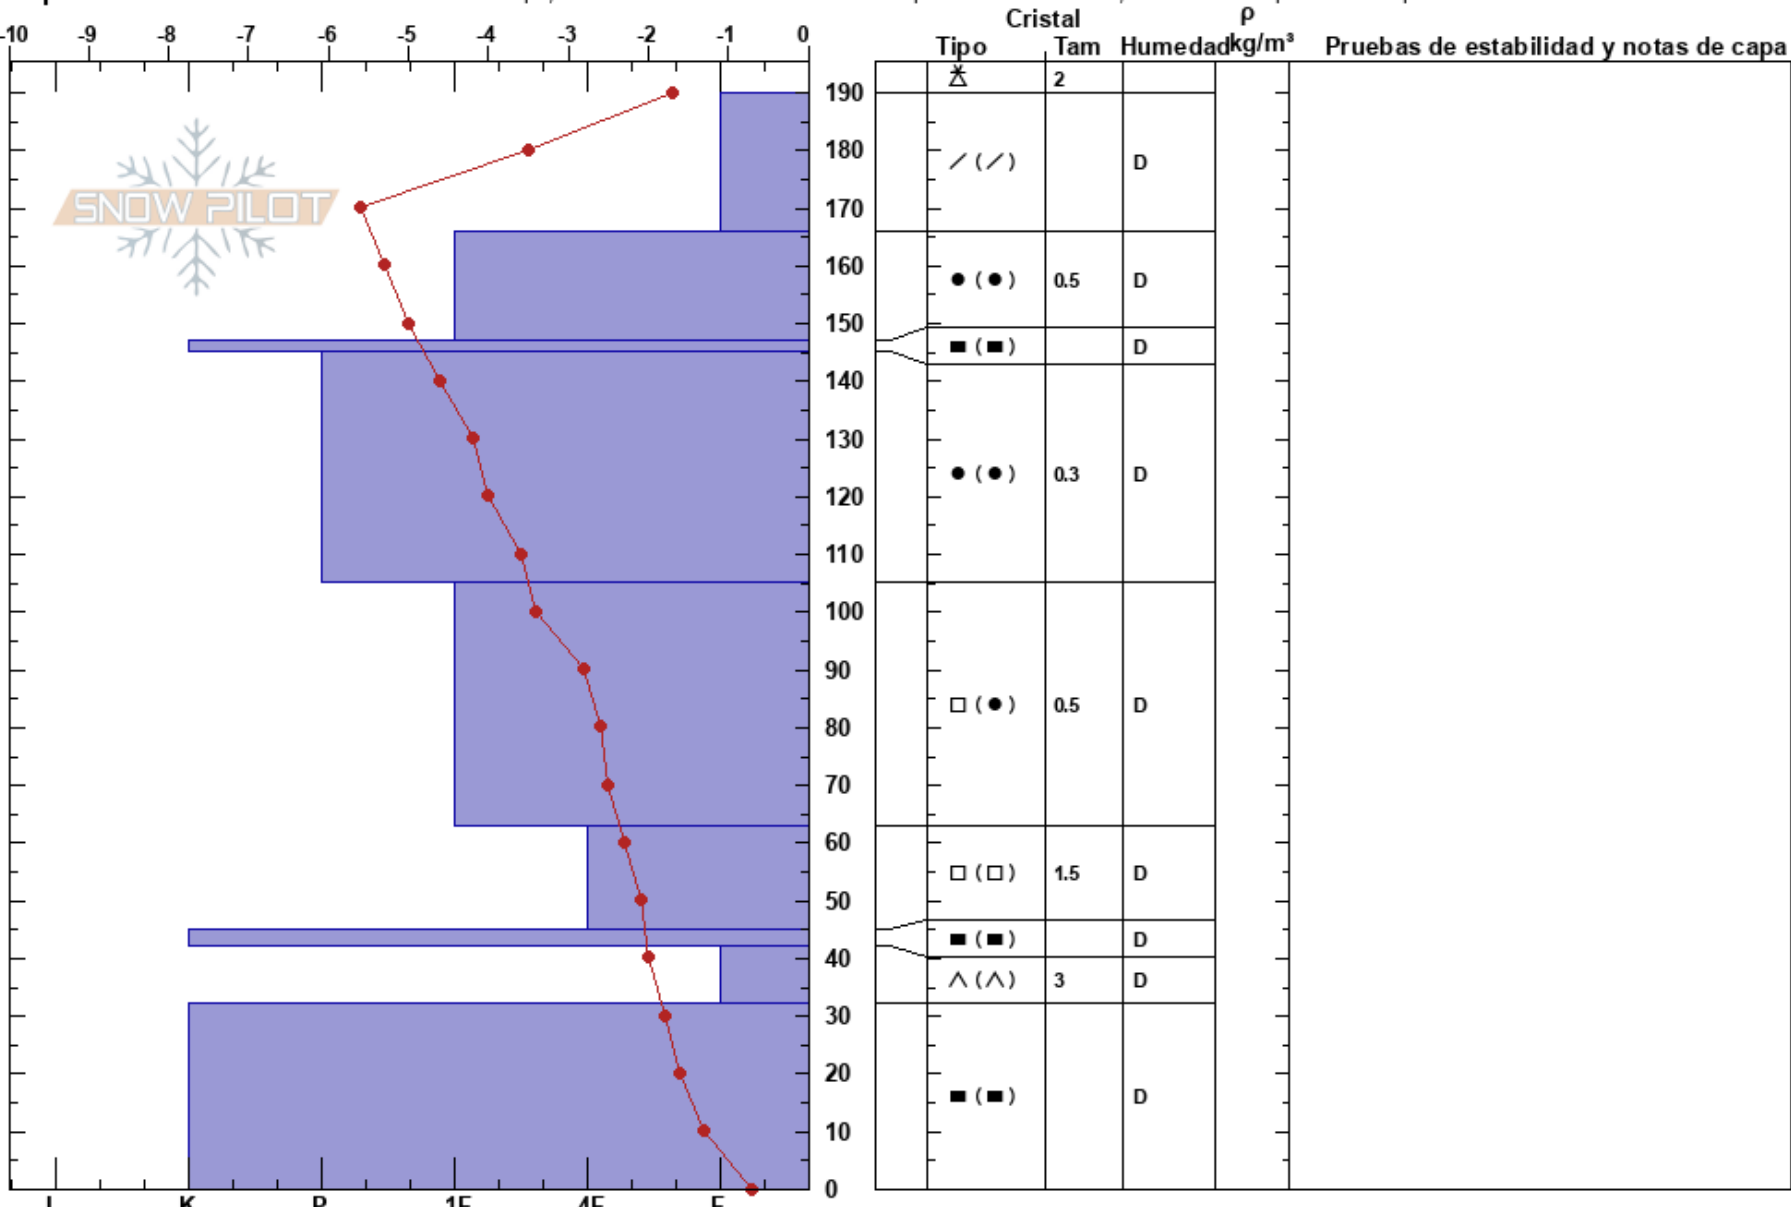

Valle Nevado, M Carpet
 Andes
 Chile
 Elevación: 3048 m
 Exposición: SE

Sergio Vega
 28/08/2023 - 13:00
 Coordinada:
 Ángulo de inclinación: 27°
 Carga del Viento:

Estabilidad:
 Temp. del aire: -1.4°C
 Cielo: OVC
 Precipitación: S-1
 Viento: W Brisa leve

HS:190
 PF:24 63-45cm:Problematic layer

Notas del capas:

Específicas: Fosa cavada en un estación de esquí; Actividad reciente de avalancha en pendientes similares; En laderas de pistas de esquí

Notas: Camila Vergara y Camila Garrido. Perfil realizado luego de una nevada de 24cm con viento moderado. Se pronostican nevadas para los días venideros. Como antecedente, hubo un corte de placa de viento realizado por esquiador, de 30cm de profundidad a los 3200msnm en ladera de igual exposición (SE) en la estación vecina, La Parva.