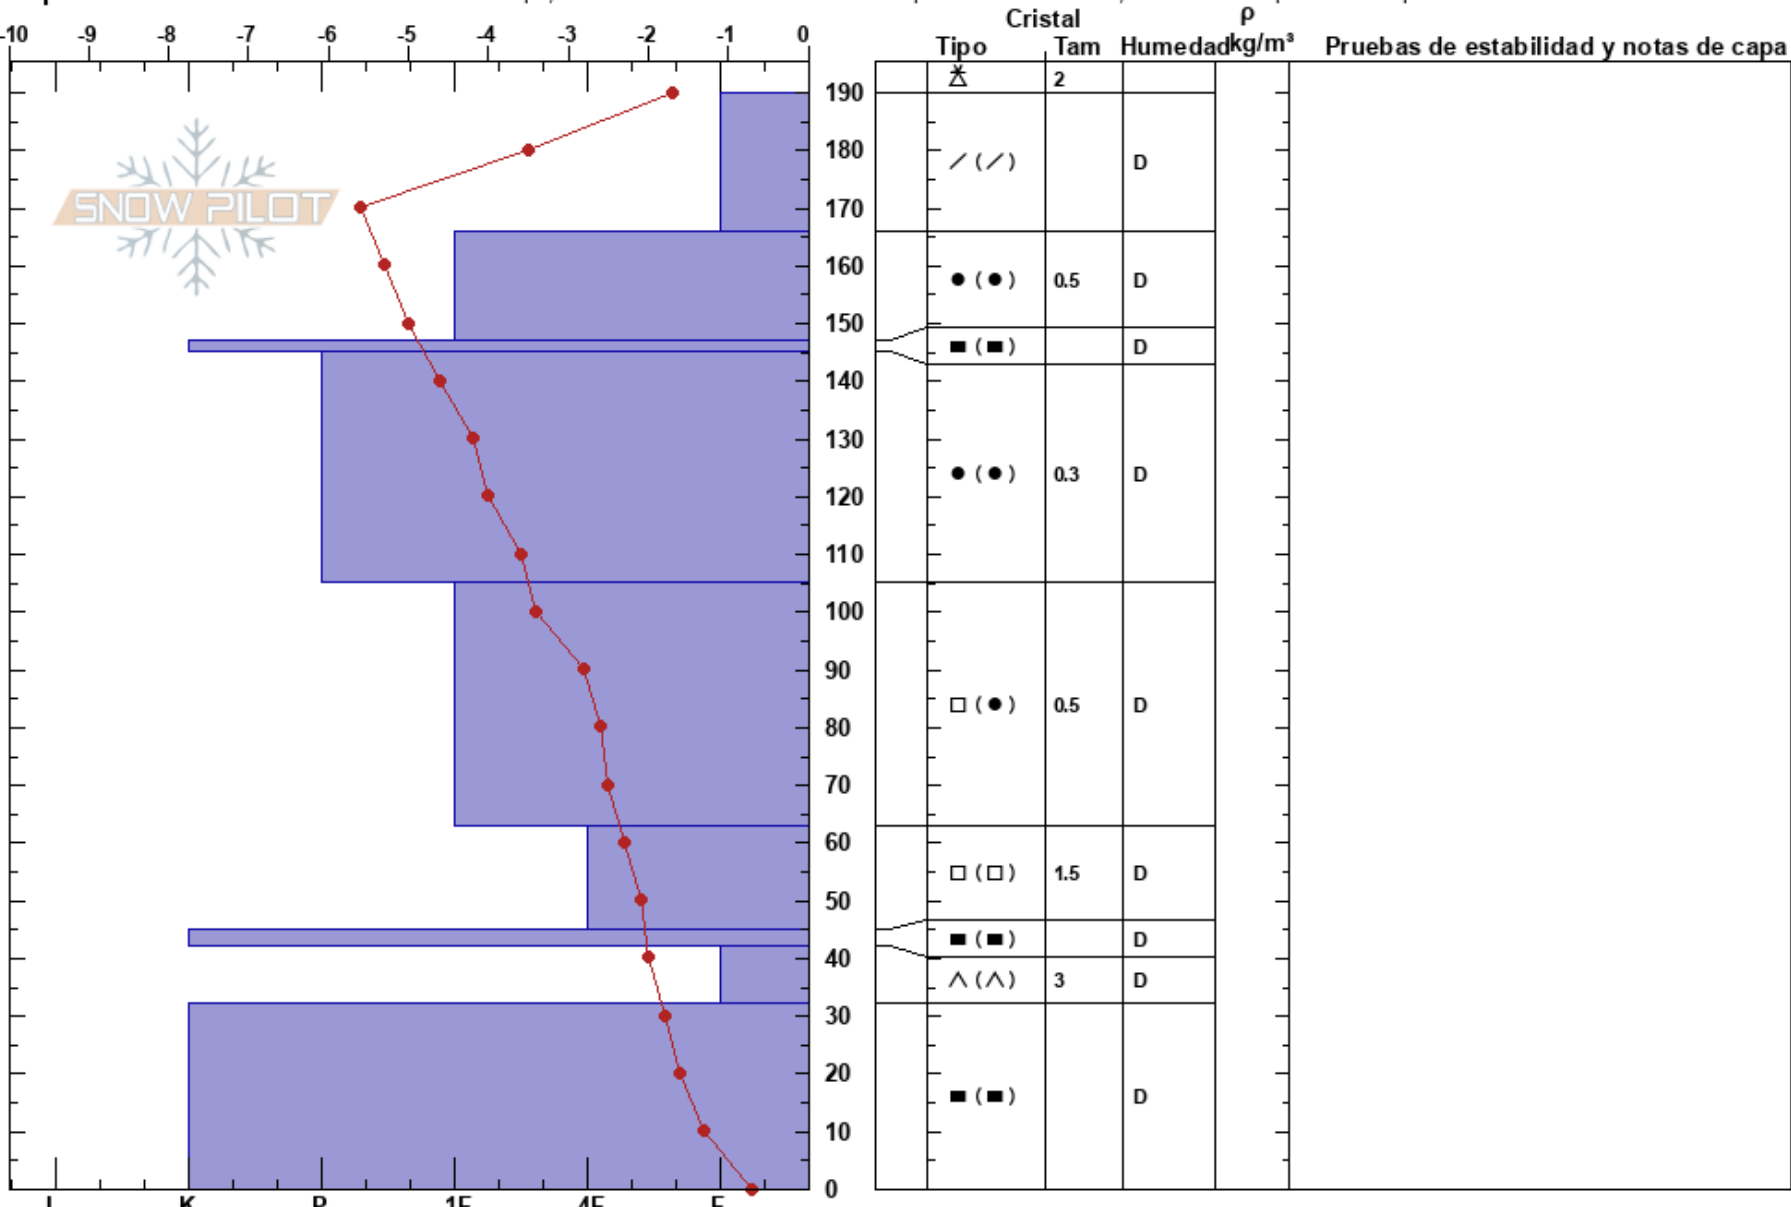

Valle Nevado, M Carpet
 Andes
 Chile
 Elevación: 3048 m
 Exposición: SE

Sergio Vega
 28/08/2023 - 13:00
 Coordinada:
 Ángulo de inclinación: 27°
 Carga del Viento:

Estabilidad:
 Temp. del aire: -1.4°C
 Cielo: OVC
 Precipitación: S-1
 Viento: W Brisa leve

HS:190
 PF:24 63-45cm:Problematic layer

Específicas: Fosa cavada en un estación de esquí; Actividad reciente de avalancha en pendientes similares; En laderas de pistas de esquí

Notas: Camila Vergara y Camila Garrido. Perfil realizado luego de una nevada de 24cm con viento moderado. Se pronostican nevadas para los días venideros. Como antecedente, hubo un corte de placa de viento realizado por esquiador, de 30cm de profundidad a los 3200msnm en ladera de igual exposición (SE) en la estación vecina, La Parva.