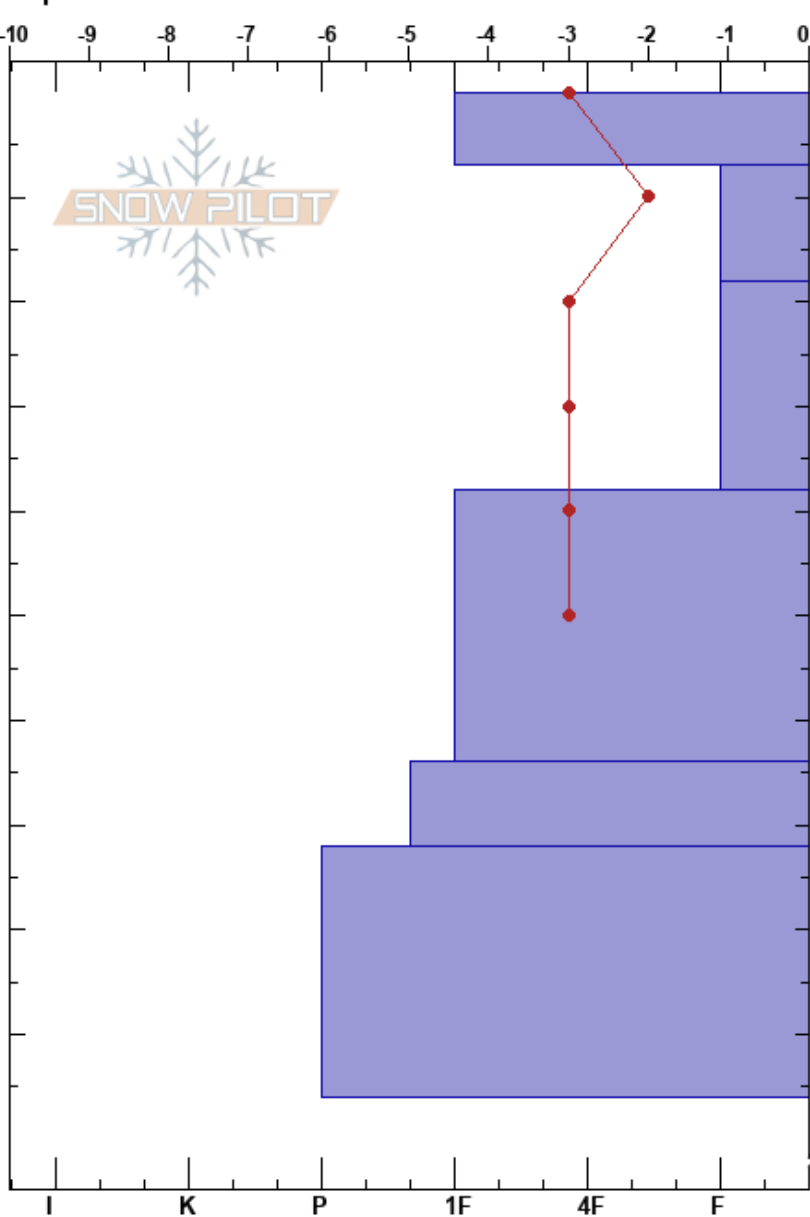

20230828 hoyita w
 Bariloche Alrededores
 Argentina
 Elevación: 2030 m
 Exposición: NE
 Específicas:

CENTRO DE INFORMACION DE AVIACION BARILOCHE CINS:260
 28/08/2023 - 15:05
 Coordinada:
 Ángulo de inclinación: 27°
 Carga del Viento: si

Estabilidad: B
 Temp. del aire: -1°C
 Cielo: FEW
 Precipitación: NO
 Viento: SW Brisa leve
 PS:25
 PS: 15
 7-18cm: Problematic layer

Notas del capas:

Cristal	p		Pruebas de estabilidad y notas de capa
	Tam	Humedad kg/m³	
•	0.1		
•	0.1	M	
• (/)	0.1 (0.5)	M	
•	0.3	M	
•	0.5	M	
•	0.5	M	
⊕	0.5-1	M-W	