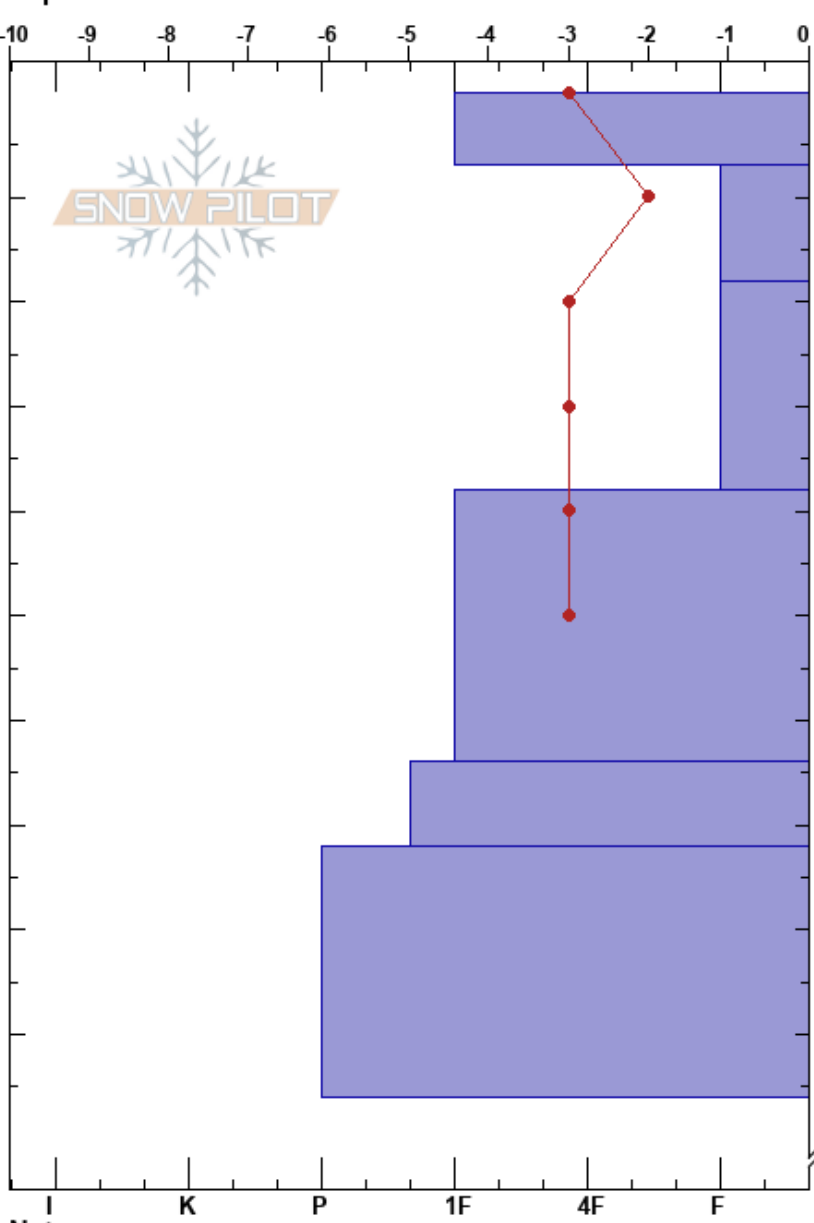

20230828 hoyita w
 Bariloche Alrededores
 Argentina
 Elevación: 2030 m
 Exposición: NE
 Específicas:

CENTRO DE INFORMACION DE AVIACION BARILOCHE CINS:260
 28/08/2023 - 15:05
 Coordinada:
 Ángulo de inclinación: 27°
 Carga del Viento: si

Estabilidad: B
 Temp. del aire: -1°C
 Cielo: FEW
 Precipitación: NO
 Viento: SW Brisa leve
 PS:25
 PS: 15
 7-18cm: Problematic layer

Notas del capas:

Altitud (m)	Cristal		Humedad (kg/m³)	Pruebas de estabilidad y notas de capa
	Tipo	Tam		
0	•	0.1		
0	•	0.1	M	
10	• (/)	0.1 (0.5)	M	
20				
30	•	0.3	M	
40				
50	•	0.5	M	
60				
70	•	0.5	M	
80				
90	⊕	0.5-1	M-W	
96				