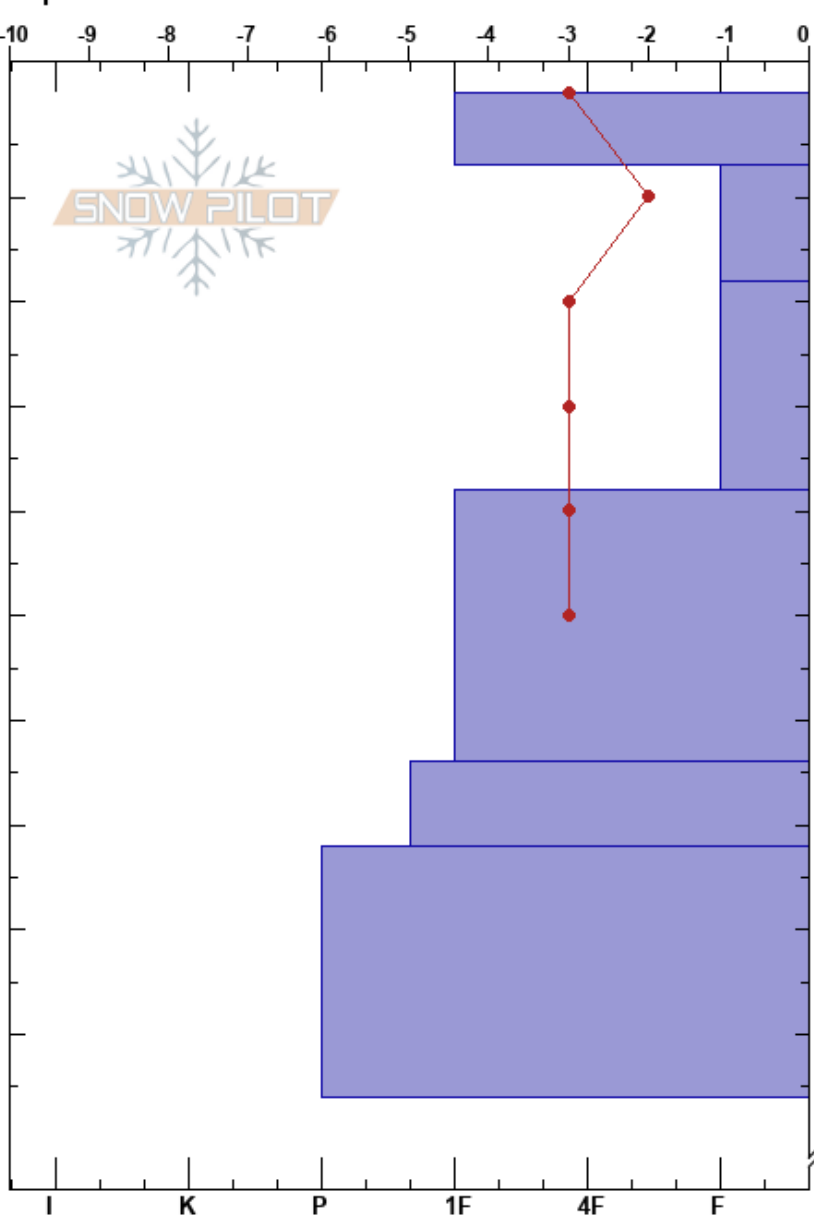

20230828 hoyita w  
 Bariloche Alrededores  
 Argentina  
 Elevación: 2030 m  
 Exposición: NE  
 Específicas:

CENTRO DE INFORMACION DE AVIACION BARILOCHE CINS:260  
 28/08/2023 - 15:05  
 Coordinada:  
 Ángulo de inclinación: 27°  
 Carga del Viento: si

Estabilidad: B  
 Temp. del aire: -1°C  
 Cielo: FEW  
 Precipitación: NO  
 Viento: SW Brisa leve  
 PS:25 7-18cm: Problematic layer  
 PS: 15

Notas del capas:

Cristal	Tipo	Tam	Humedad	$\rho$ kg/m <sup>3</sup>	Pruebas de estabilidad y notas de capa
	•	0.1			
	•	0.1	M		
	• ( / )	0.1 (0.5)	M		
	•	0.3	M		
	•	0.5	M		
	•	0.5	M		
	⊕	0.5-1	M-W		