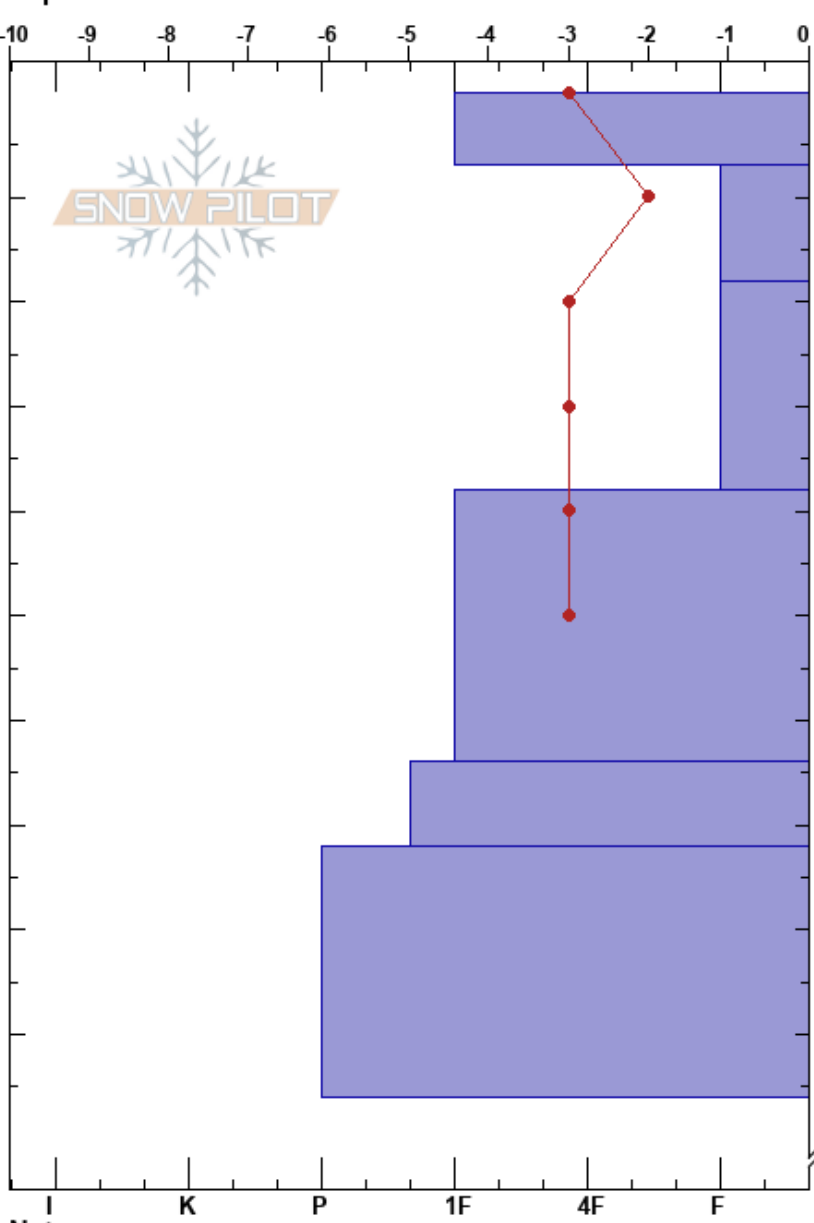

20230828 hoyita w
 Bariloche Alrededores
 Argentina
 Elevación: 2030 m
 Exposición: NE
 Específicas:

CENTRO DE INFORMACION DE AVIACION BARILOCHE CINS:260
 28/08/2023 - 15:05
 Coordinada:
 Ángulo de inclinación: 27°
 Carga del Viento: si

Estabilidad: B
 Temp. del aire: -1°C
 Cielo: FEW
 Precipitación: NO
 Viento: SW Brisa leve
 PS:25
 PS: 15
 7-18cm: Problematic layer

Notas del capas:

Altitud (m)	Cristal		Humedad (kg/m³)	Pruebas de estabilidad y notas de capa
	Tipo	Tam		
0	•	0.1		
0	•	0.1	M	
10	• (/)	0.1 (0.5)	M	
20				
30	•	0.3	M	
40				
50	•	0.5	M	
60				
70	•	0.5	M	
80				
90	⊕	0.5-1	M-W	
96				
260				