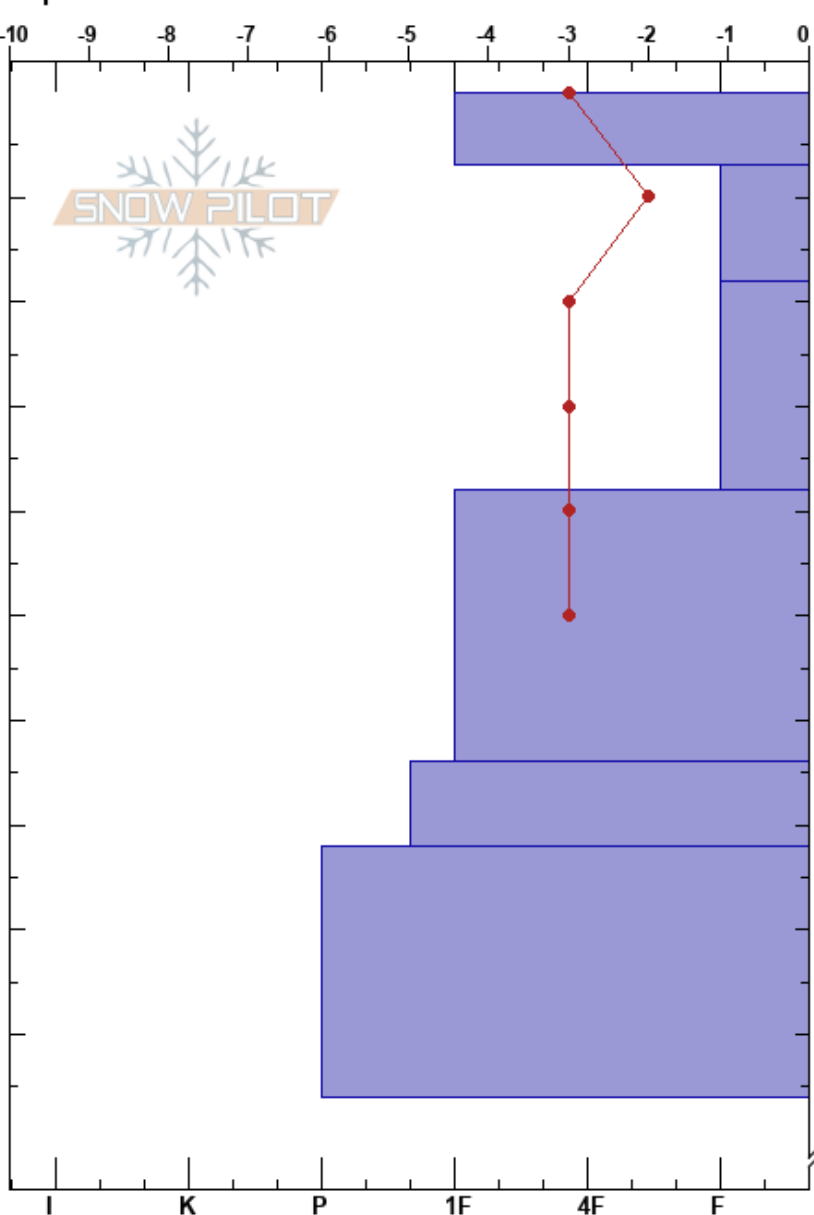

20230828 hoyita w
 Bariloche Alrededores
 Argentina
 Elevación: 2030 m
 Exposición: NE
 Específicas:

CENTRO DE INFORMACION DE AVIACION BARILOCHE CINS:260
 28/08/2023 - 15:05
 Coordinada:
 Ángulo de inclinación: 27°
 Carga del Viento: si

Estabilidad: B
 Temp. del aire: -1°C
 Cielo: FEW
 Precipitación: NO
 Viento: SW Brisa leve
 PS:25
 PS: 15
 7-18cm: Problematic layer

Notas del capas:

Altitud (m)	Cristal		Humedad (kg/m³)	Pruebas de estabilidad y notas de capa
	Tipo	Tam		
0	•	0.1		
0	•	0.1	M	
10	• (/)	0.1 (0.5)	M	
20				
30	•	0.3	M	
40				
50	•	0.5	M	
60				
70	•	0.5	M	
80				
90	⊕	0.5-1	M-W	
96				
260				