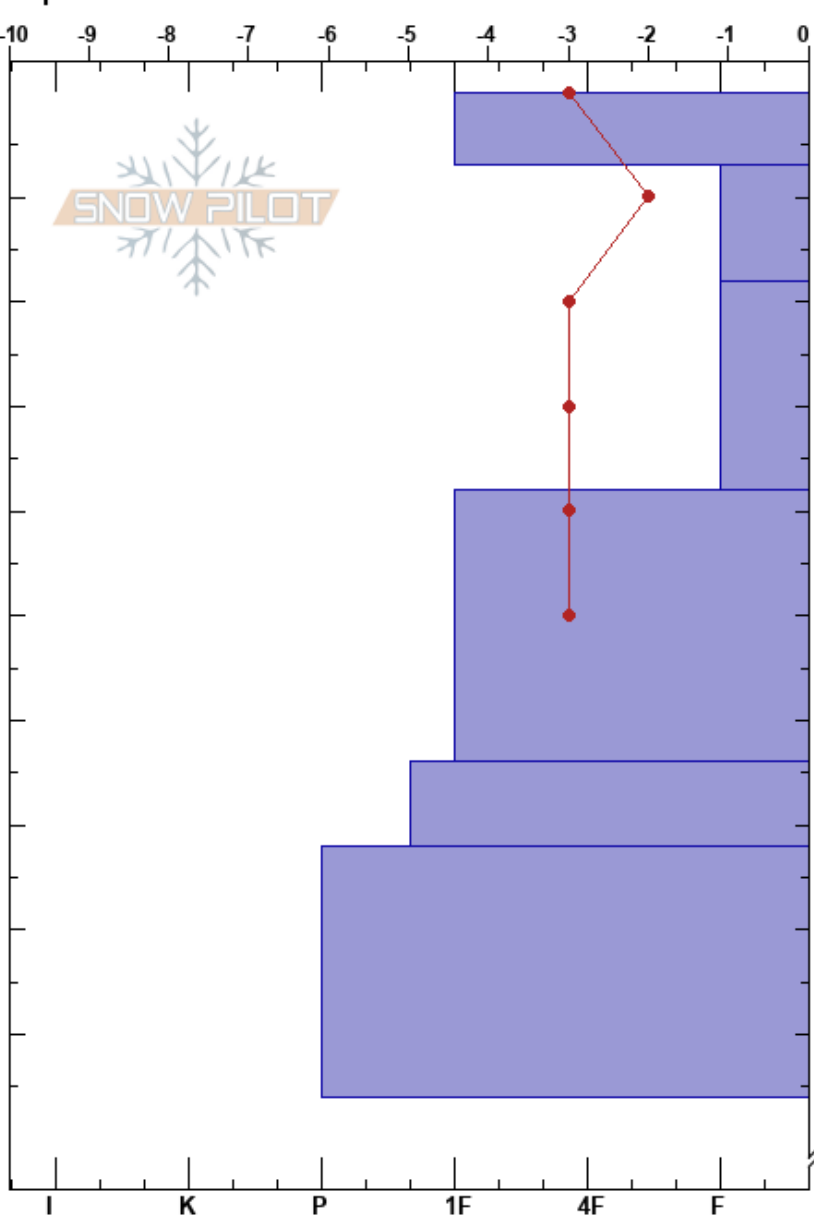

20230828 hoyita w
 Bariloche Alrededores
 Argentina
 Elevación: 2030 m
 Exposición: NE
 Específicas:

CENTRO DE INFORMACION DE AVIACION BARILOCHE CINS:260
 28/08/2023 - 15:05
 Coordinada:
 Ángulo de inclinación: 27°
 Carga del Viento: si

Estabilidad: B
 Temp. del aire: -1°C
 Cielo: FEW
 Precipitación: NO
 Viento: SW Brisa leve
 PS:25
 PS: 15
 7-18cm: Problematic layer

Notas del capas:

Cristal	Tipo	Tam	Humedad	ρ kg/m ³	Pruebas de estabilidad y notas de capa
	•	0.1			
	•	0.1	M		
	• (/)	0.1 (0.5)	M		
	•	0.3	M		
	•	0.5	M		
	•	0.5	M		
	⊕	0.5-1	M-W		