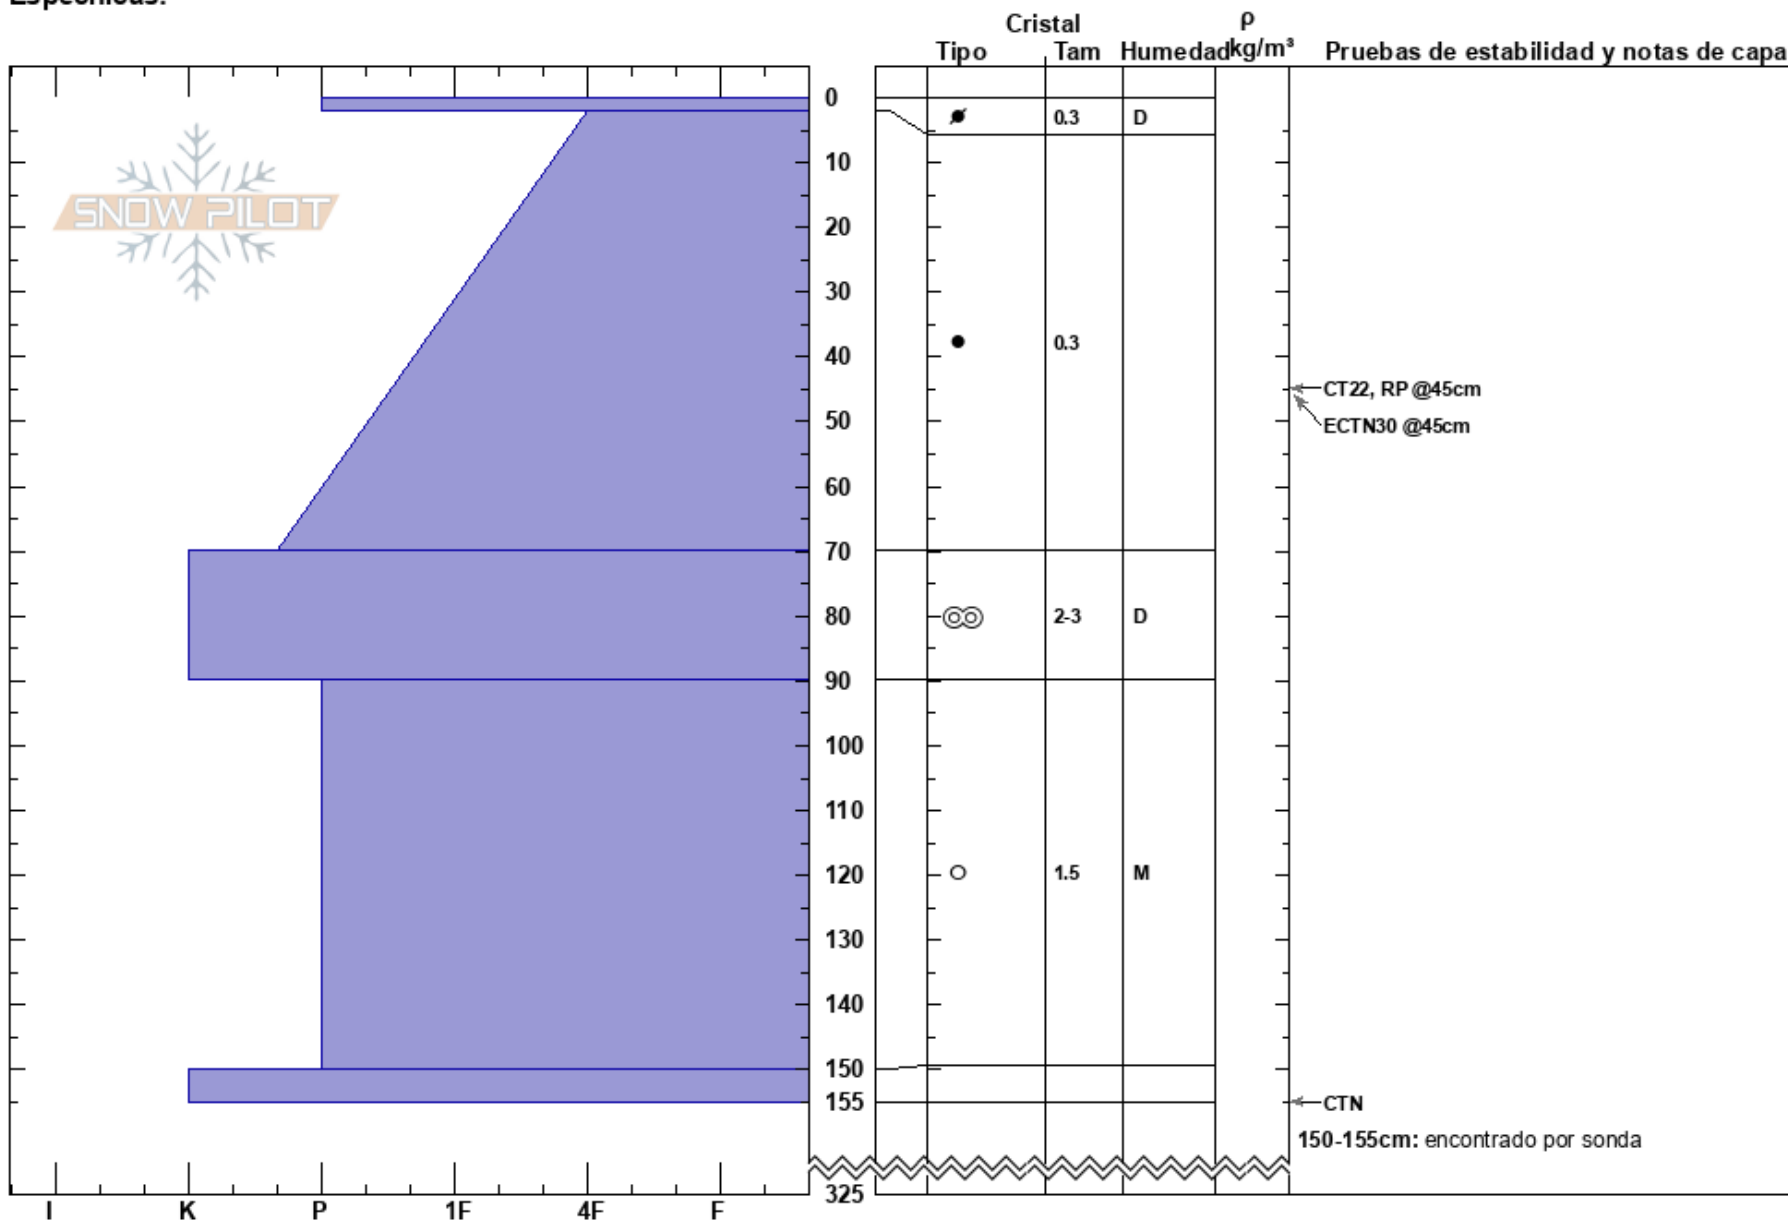

Ollada Sur
 Bariloche Alrededores
 Argentina
 Elevación: 1850 m
 Exposición:
 Específicas:

Baguales baguales
 25/08/2023 - 12:00
 Coordenada: -41.51500S, -71.31097W
 Ángulo de inclinación: 30°
 Carga del Viento: previamente

Estabilidad:
 Temp. del aire: -5°C
 Cielo: SCT
 Precipitación: NO
 Viento: W Brisa leve

HS:325
 PF:15 150-155cm: encontrado por sonda
 PS:5

Notas del capas:

Notas: