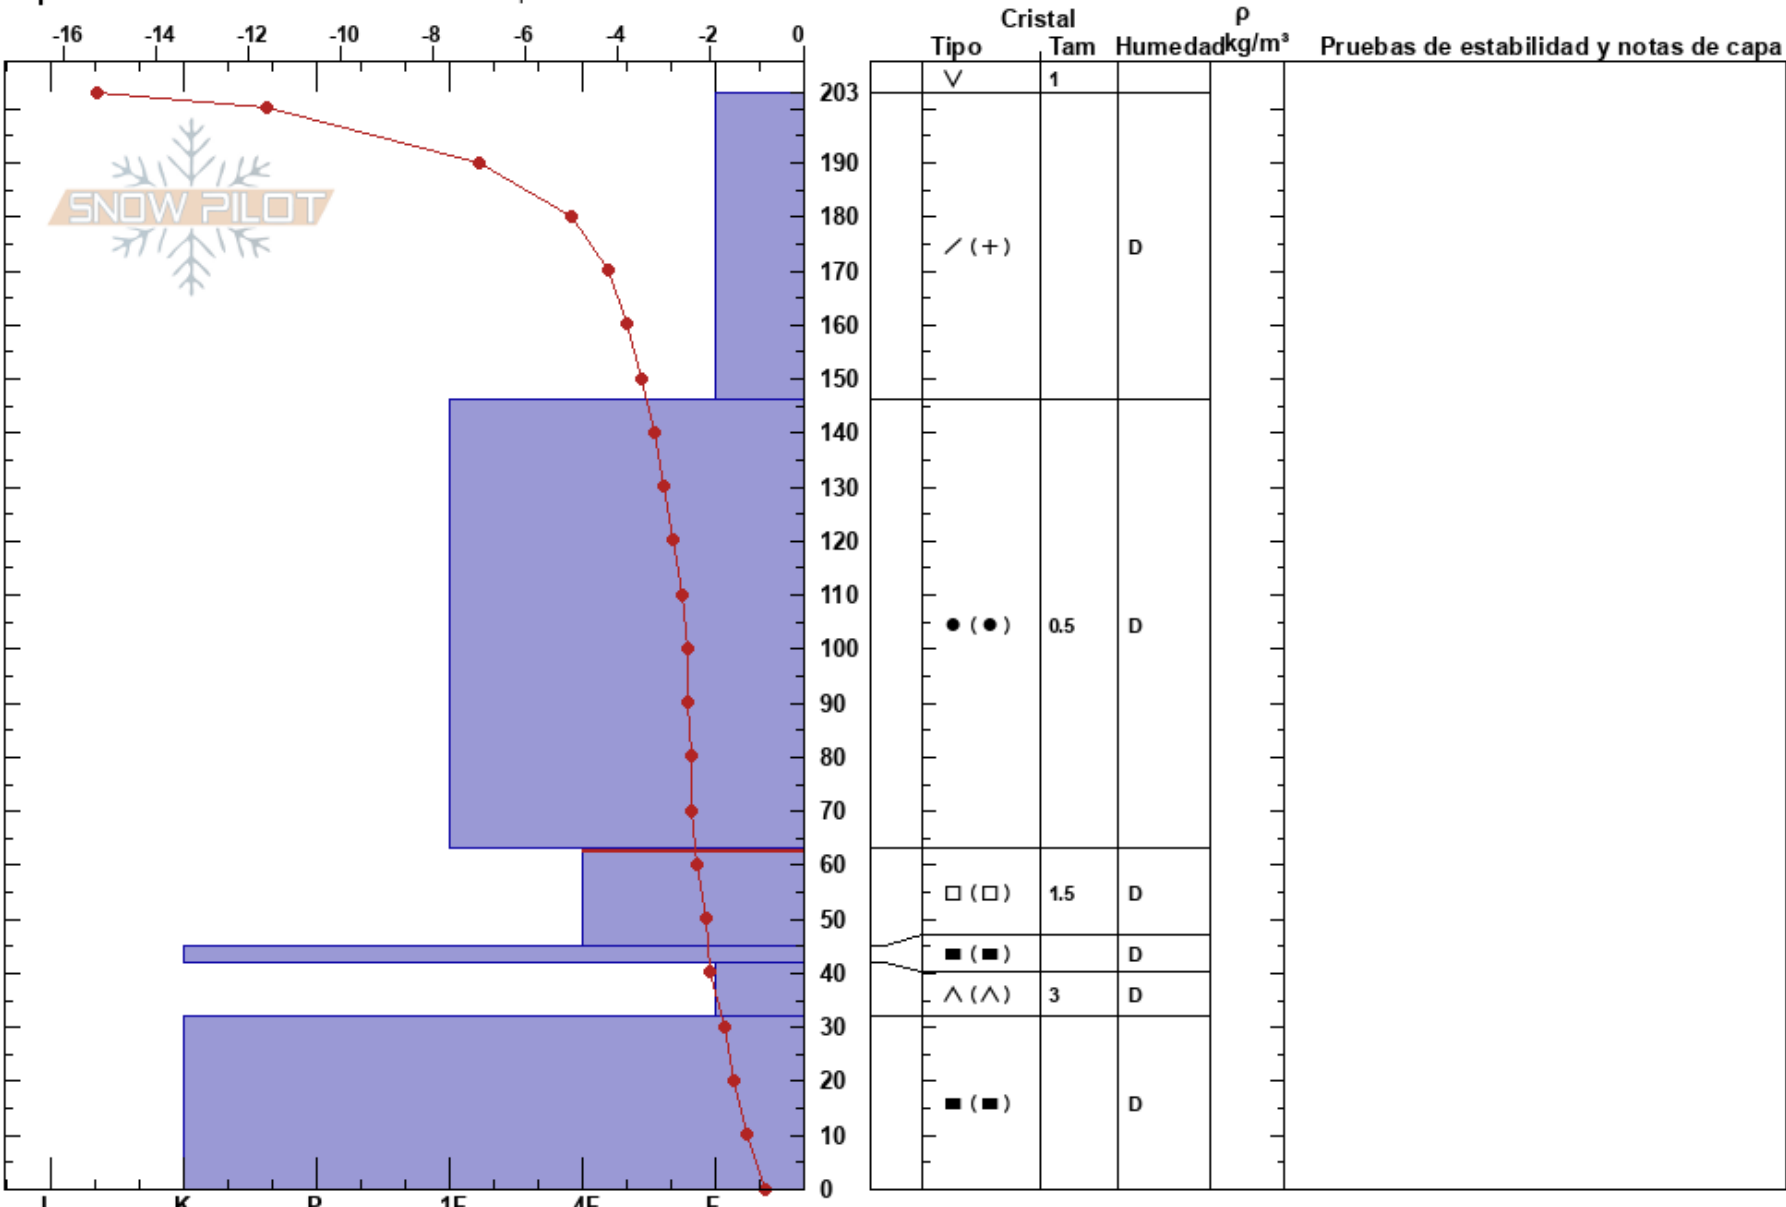

Valle Nevado, M Carpet  
 Andes  
 Chile  
**Elevación:** 3048 m  
**Exposición:** SE  
**Específicas:** Fosa cavada en un estación de esquí

Sergio Vega  
 24/08/2023 - 07:01  
**Coordenada:**  
**Ángulo de inclinación:** 27°  
**Carga del Viento:**

**Estabilidad:**  
**Temp. del aire:** -8°C  
**Cielo:** FEW  
**Precipitación:** NO  
**Viento:** NW Brisa leve

**HS:**203  
**Notas del capas:**  
 63-45cm:Problematic layer

**Notas:** Camila Vergara. Perfil realizado después de intensas nevadas, día soleado, con 1/8 de nubes estratocúmulos. Día donde se espera mucho publico por las buenas condiciones de tiempo.