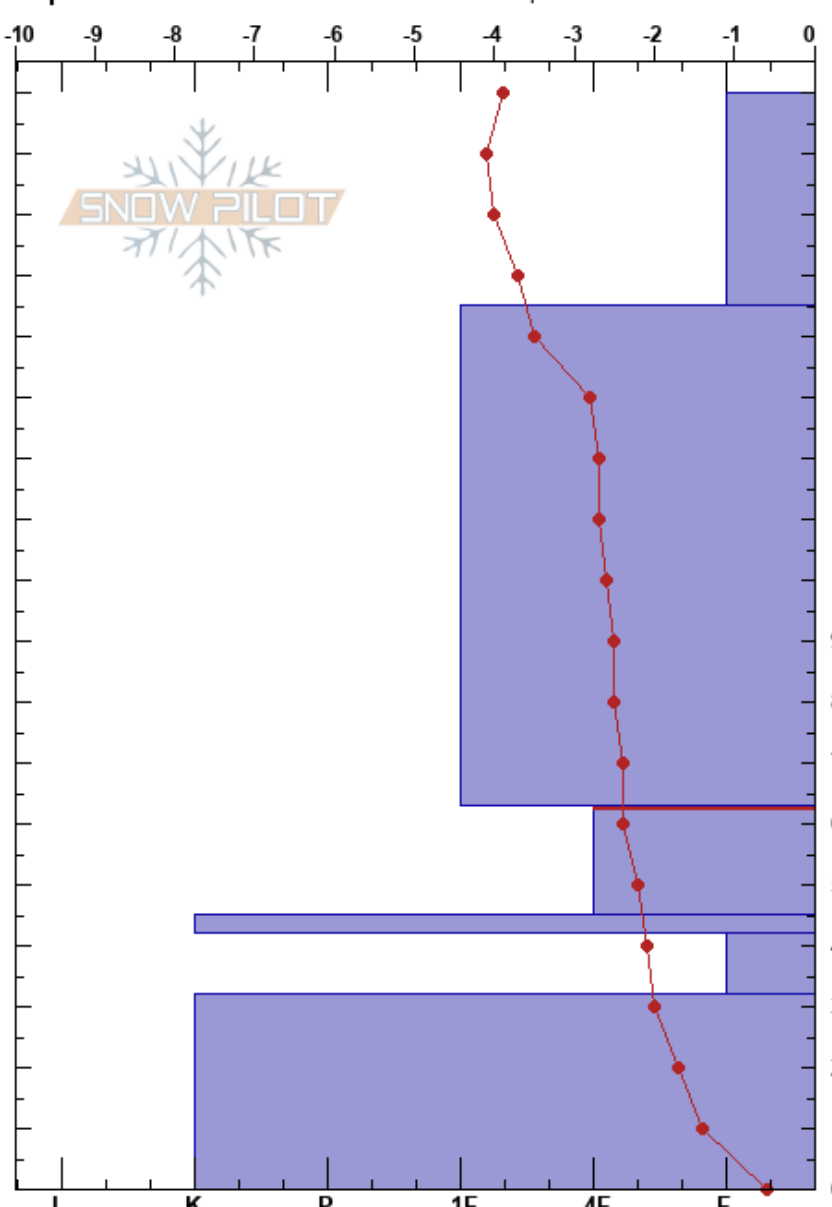

Valle Nevado, M Carpet
 Andes
 Chile
 Elevación: 3048 m
 Exposición: SE
 Específicas: Fosa cavada en un estación de esquí

Sergio Vega
 23/08/2023 - 07:47
 Coordinada:
 Ángulo de inclinación: 27°
 Carga del Viento:

Estabilidad:
 Temp. del aire: -3.5°C
 Cielo: OVC
 Precipitación: S5
 Viento: W Brisa leve

HS:180
 PF:35 63-45cm:Problematic layer

Tipo	Cristal		ρ kg/m³	Pruebas de estabilidad y notas de capa
	Tam	Humedad		
/ (+)				
• (•)	0.5			D
□ (□)	1.5			D
■ (■)				D
^ (^)	3			D
■ (■)				D-M

Notas: Camila Vergara Lagos. Nevada intensa durante el día anterior, entre mediodía de ayer y el día de hoy, 23 de agosto, se sumaron al manto 75cm de nieve precipitada, con brisa leve y transporte de nieve por viento en zonas altas, donde aún no ha sido posible acceder por las condiciones del tiempo.