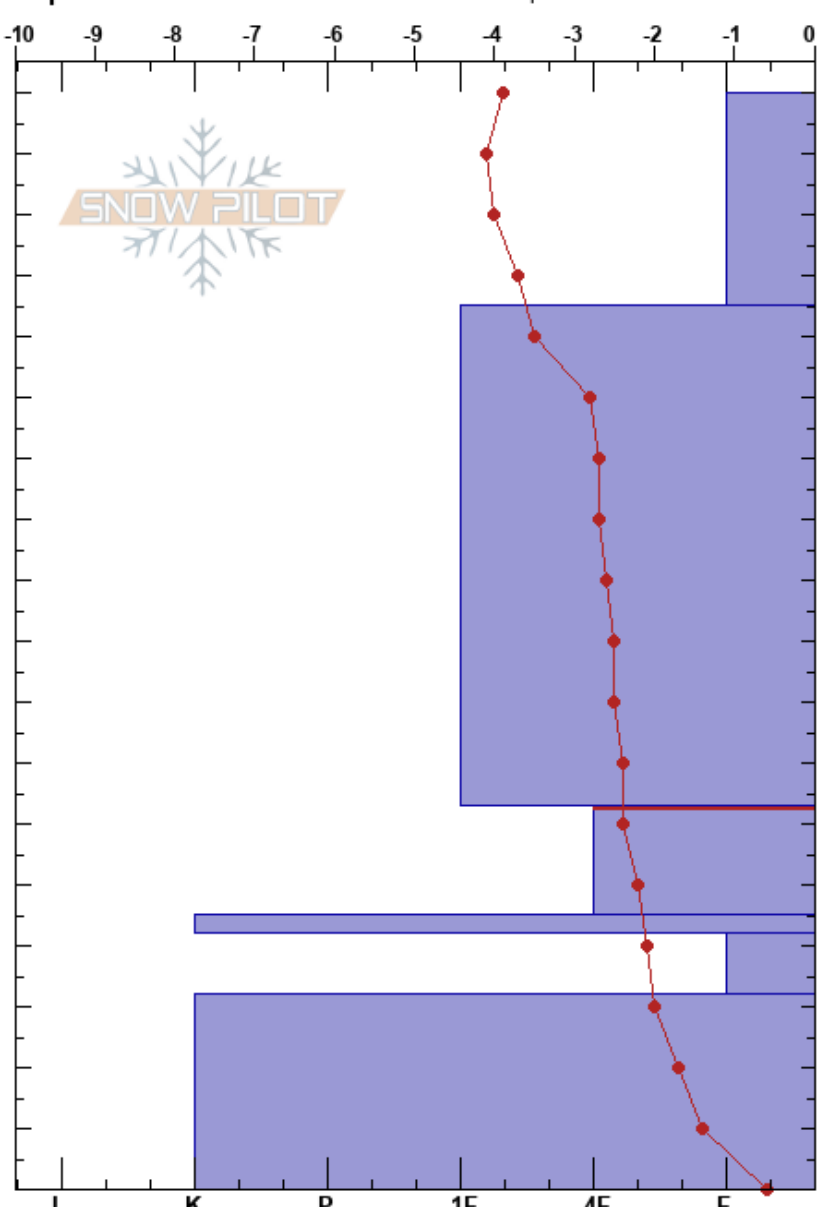

Valle Nevado, M Carpet
 Andes
 Chile
 Elevación: 3048 m
 Exposición: SE
 Específicas: Fosa cavada en un estación de esquí

Sergio Vega
 23/08/2023 - 07:47
 Coordinada:
 Ángulo de inclinación: 27°
 Carga del Viento:

Estabilidad:
 Temp. del aire: -3.5°C
 Cielo: OVC
 Precipitación: S5
 Viento: W Brisa leve

HS:180
 PF:35 63-45cm:Problematic layer

Tipo	Cristal		ρ kg/m³	Pruebas de estabilidad y notas de capa
	Tam	Humedad		
/ (+)				
• (•)	0.5			D
□ (□)	1.5			D
■ (■)				D
^ (^)	3			D
■ (■)				D-M

Notas: Camila Vergara Lagos. Nevada intensa durante el día anterior, entre mediodía de ayer y el día de hoy, 23 de agosto, se sumaron al manto 75cm de nieve precipitada, con brisa leve y transporte de nieve por viento en zonas altas, donde aún no ha sido posible acceder por las condiciones del tiempo.