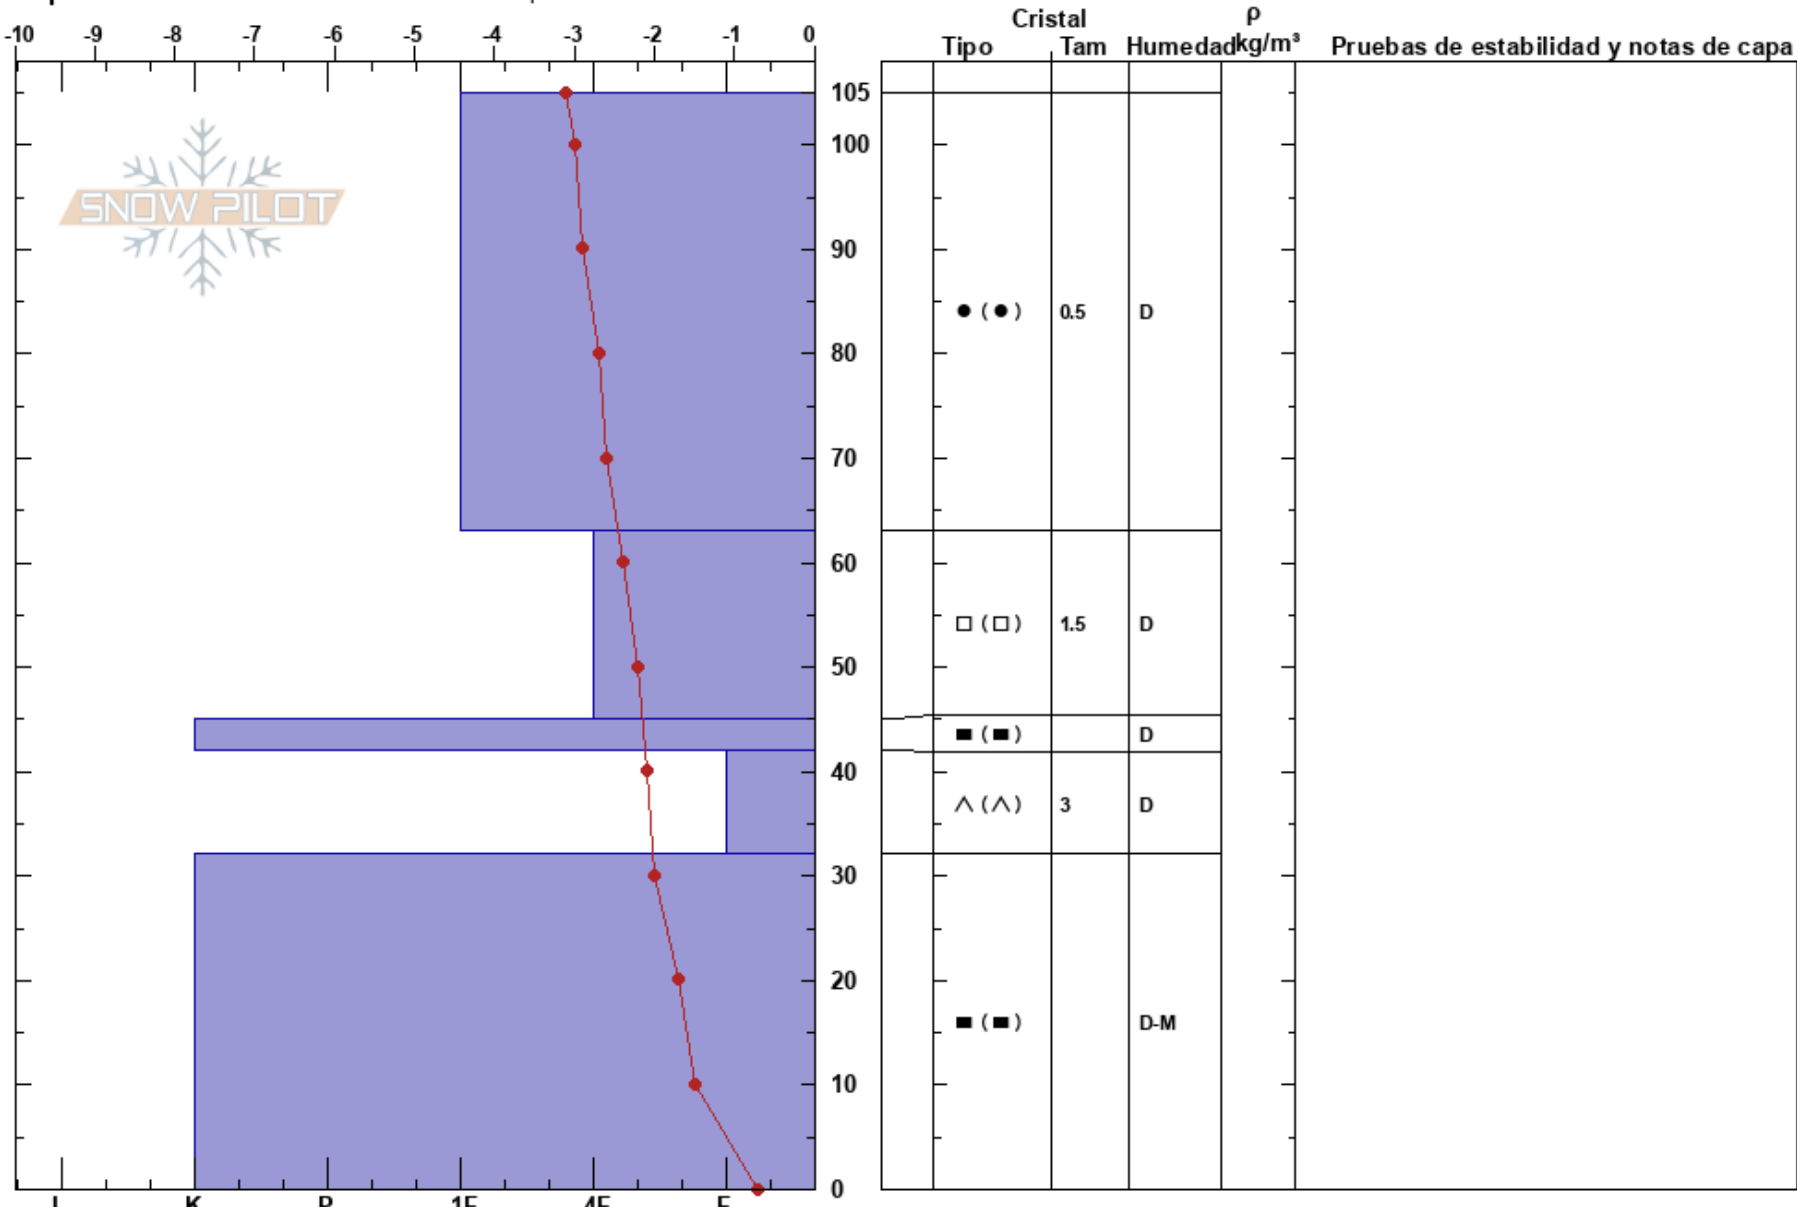

Valle Nevado, M Carpet  
 Andes  
 Chile  
**Elevación:** 3048 m  
**Exposición:** SE  
**Específicas:** Fosa cavada en un estación de esquí

Sergio Vega  
 22/08/2023 - 11:07  
**Coordinada:**  
**Ángulo de inclinación:** 27°  
**Carga del Viento:** si

**Estabilidad:** HS:105  
**Temp. del aire:** -2.9°C  
**Cielo:** OVC  
**Precipitación:** S-1  
**Viento:** NW Fuerte

**Notas:** Perfil realizado por Camila Vergara. La noche previa nevaron aproximadamente 10cm con viento fuerte y trasporte de nieve en las zonas altas, donde no se ha podido acceder por las condiciones de tiempo.