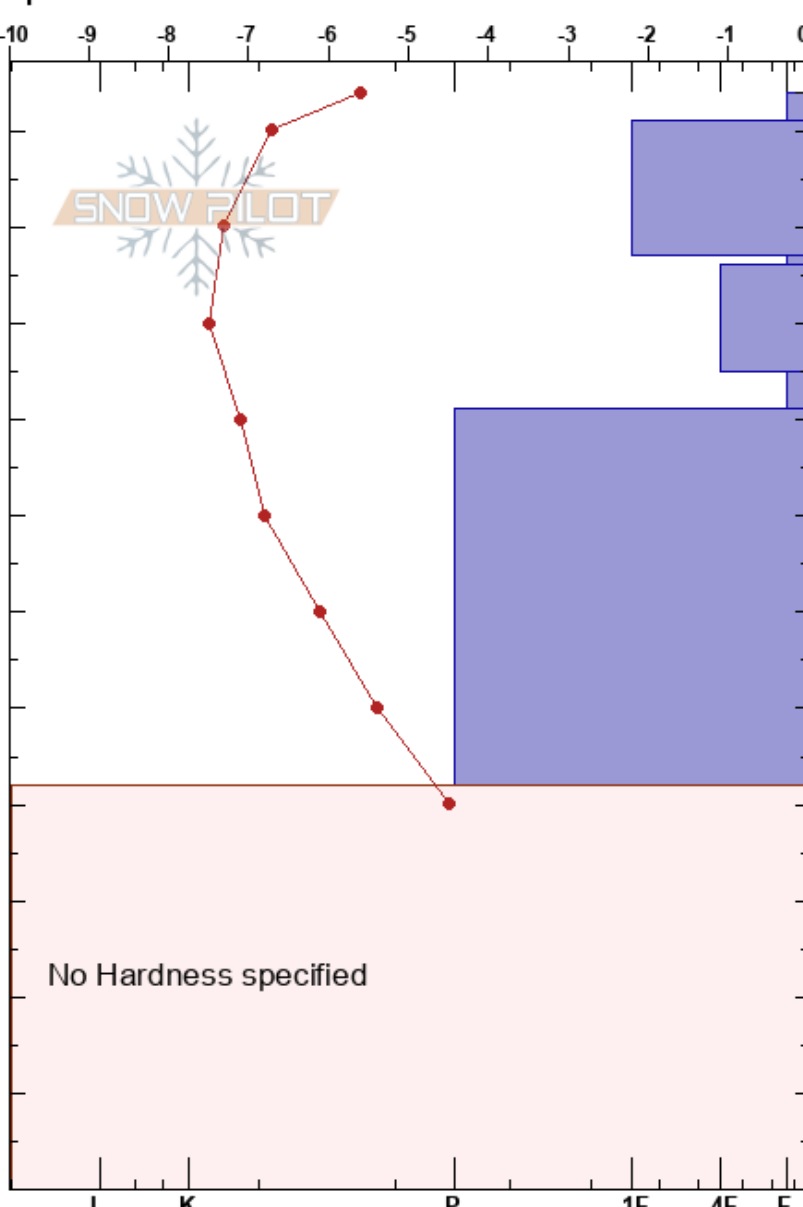

Västra Paradis Duved
 Sweden
 Elevation: 780 m
 Aspect: W
 Specifics:

Johan Arnemo
 16/01/2018 - 11:00
 Co-ord:
 Slope Angle: 28°
 Wind Loading: yes

Stability: **HS:114**
 Air Temperature: -5.7°C PF:25 42-0cm: Varvat skarar, FC och DH.
 Sky Cover: OVC
 Precipitation: S-1
 Wind: E Strong

Depth (cm)	Crystal		Moisture	ρ kg/m ³	Stability tests & Layer comments
	Form	Size			
114					
110	+	1			← ECTN3 @111cm ← CT11, SC @111cm
100	□	1.5			
90	□	2			
80	⊖	1.5			← ECTN15 @82cm ev spår av rimfrost ← CT28 @82cm
42-0	⊖(□)				42-0cm: Varvat skarar, FC och DH.

Notes: Även CTH-resultat på facetter. Inga resultat som bekräftades av ECT.