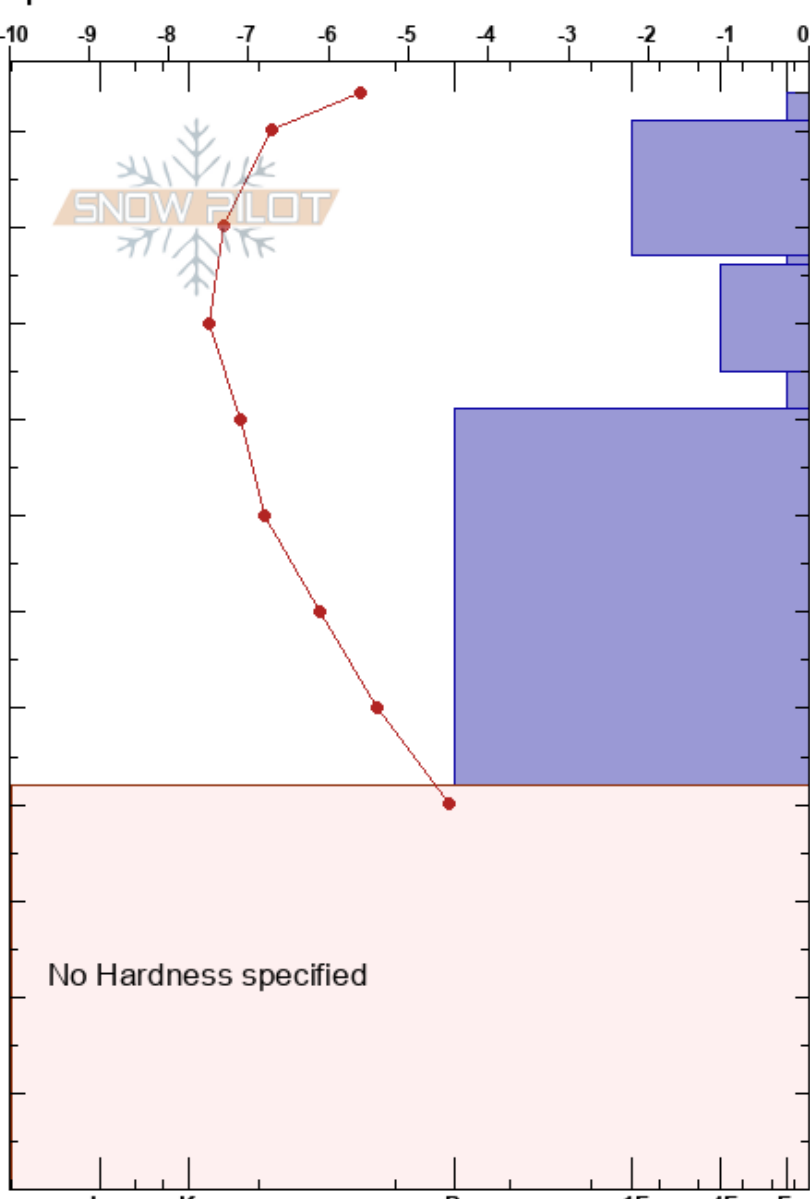

Västra Paradis Duved
 Sweden
 Elevation: 780 m
 Aspect: W
 Specifics:

Johan Arnemo
 16/01/2018 - 11:00
 Co-ord:
 Slope Angle: 28°
 Wind Loading: yes

Stability: **HS:114**
 Air Temperature: -5.7°C PF:25 42-0cm: Varvat skarar, FC och DH.
 Sky Cover: OVC
 Precipitation: S-1
 Wind: E Strong

Height (cm)	Crystal		Moisture	ρ kg/m ³	Stability tests & Layer comments
	Form	Size			
114					
110	+	1			← ECTN3 @111cm ← CT11, SC @111cm
100	□	1.5			
90	□	2			
80	⊖	1.5			← ECTN15 @82cm ev spår av rimfrost ← CT28 @82cm
42	⊖(□)				42-0cm: Varvat skarar, FC och DH.

Notes: Även CTH-resultat på facetter. Inga resultat som bekräftades av ECT.