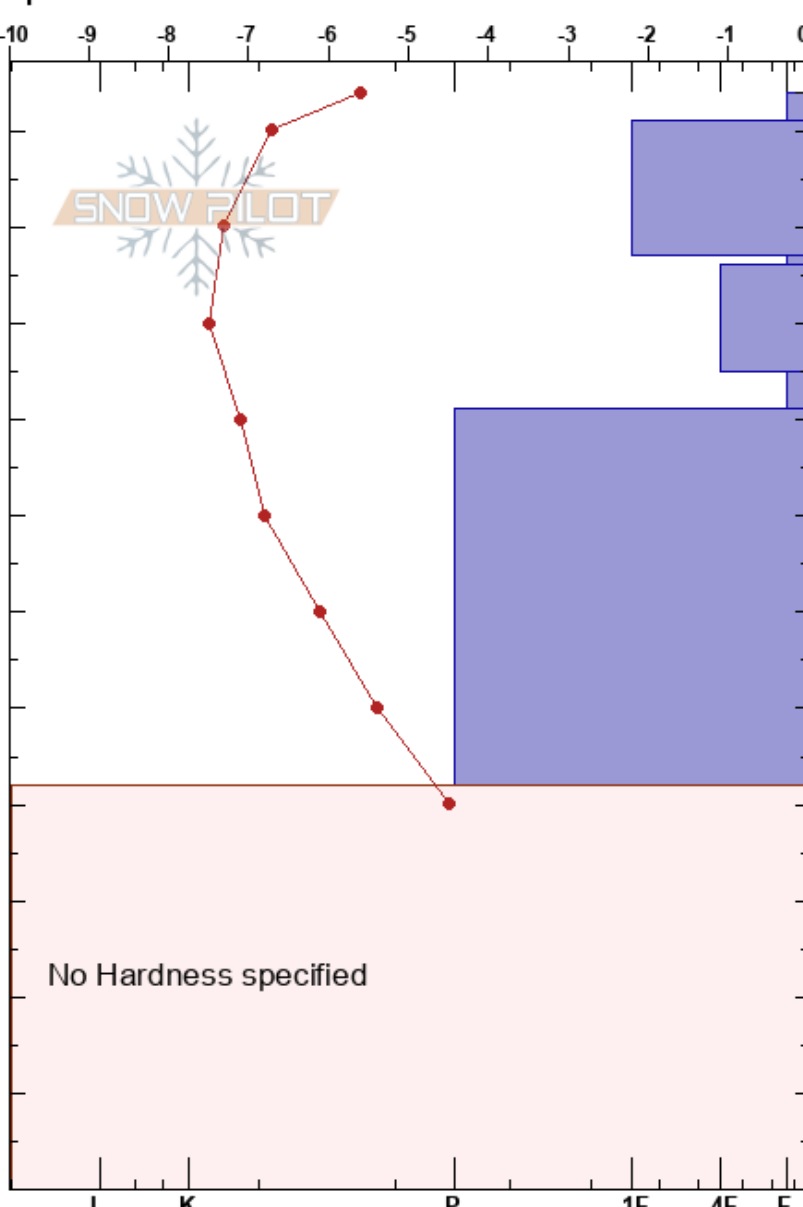

Västra Paradis Duved
 Sweden
 Elevation: 780 m
 Aspect: W
 Specifics:

Johan Arnemo
 16/01/2018 - 11:00
 Co-ord:
 Slope Angle: 28°
 Wind Loading: yes

Stability: **HS:114**
 Air Temperature: -5.7°C PF:25 42-0cm: Varvat skarar, FC och DH.
 Sky Cover: OVC
 Precipitation: S-1
 Wind: E Strong

Height (cm)	Crystal		Moisture	ρ kg/m ³	Stability tests & Layer comments
	Form	Size			
114					
110	+	1			← ECTN3 @111cm ← CT11, SC @111cm
100	□	1.5			
90	□	2			
80	⊖	1.5			← ECTN15 @82cm ev spår av rimfrost ← CT28 @82cm
70					
60	⊖	1.5			
50					
40					
20	⊙(□)				42-0cm: Varvat skarar, FC och DH.

Notes: Även CTH-resultat på facetter. Inga resultat som bekräftades av ECT.