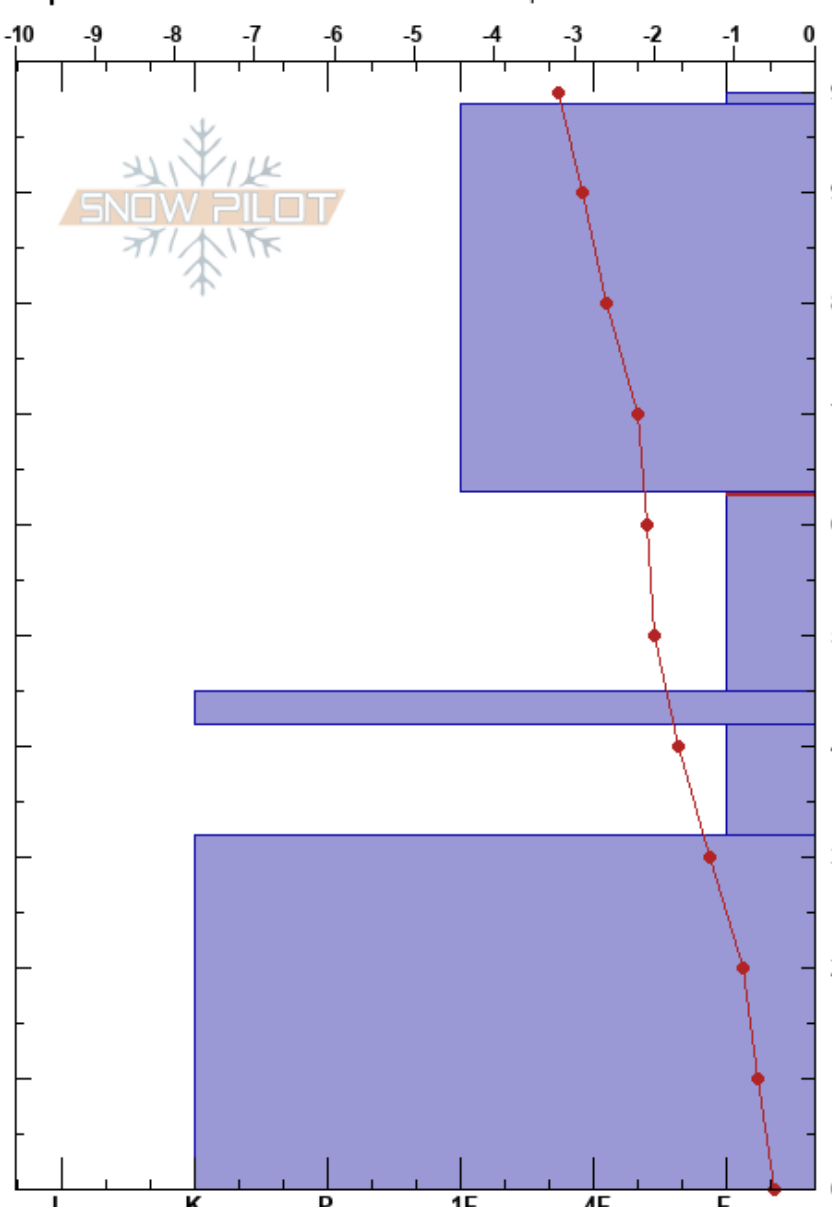

Valle Nevado, M Carpet  
 Andes  
 Chile  
 Elevación: 3048 m  
 Exposición: SE  
 Específicas: Fosa cavada en un estación de esquí

Sergio Vega  
 21/08/2023 - 13:51  
 Coordinada:  
 Ángulo de inclinación: 27°  
 Carga del Viento: si

Estabilidad:  
 Temp. del aire: -2.8°C  
 Cielo: BKN  
 Precipitación: S-1  
 Viento: NW Moderada

HS:99  
 PF:98 63-45cm:Problematic layer

Cristal	Tipo	Tam	Humedad	ρ kg/m³	Pruebas de estabilidad y notas de capa
	△ (△)				
	△ (△)		D		
	● (●)	0.3	D		
	□ (□)	1.5	D		← CTV, Q1 @63cm CTV18@63
	■ (■)		D		
	^ (^)	3	D		
	■ (■)		D-M		

**Notas:** Perfil realizado por Camila Vergara y Paloma Herrera, luego de 3 día de tormenta, con aproximadamente 30 cm de nieve caía y viento moderado y fuerte.