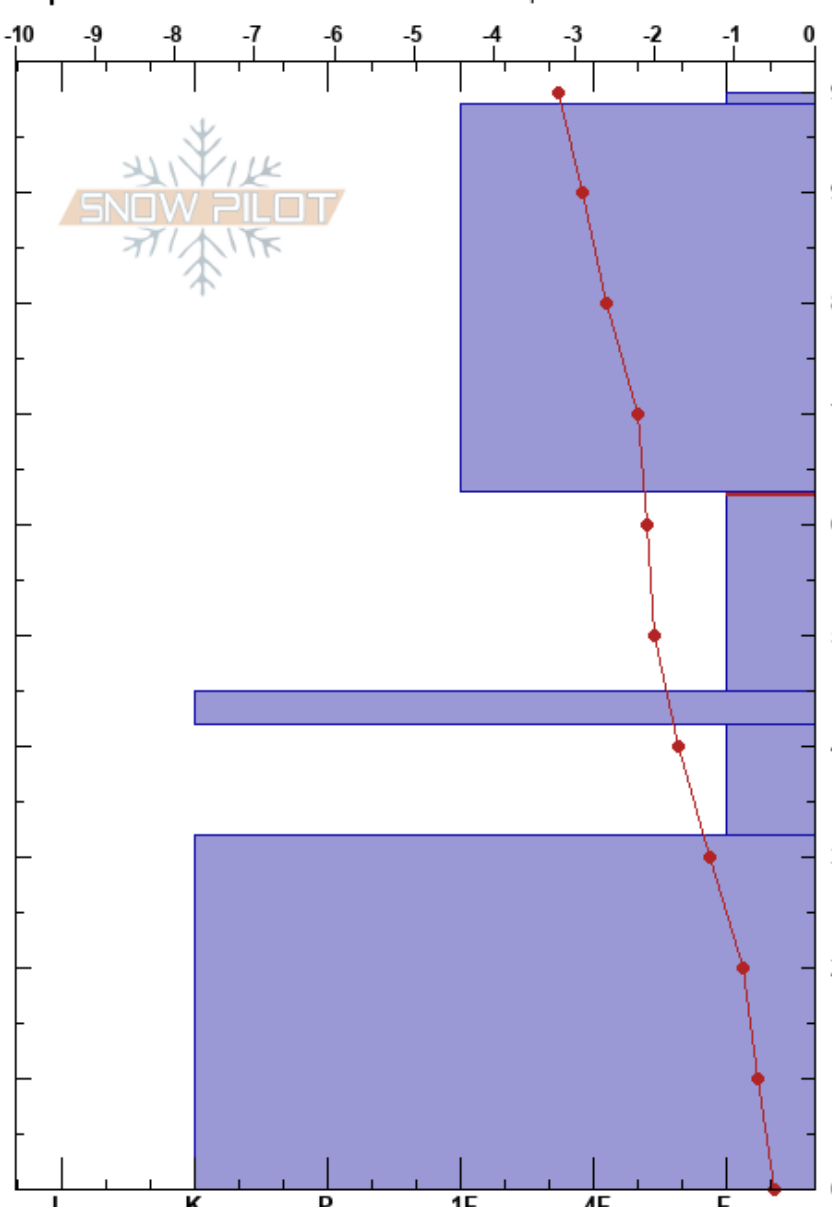

Valle Nevado, M Carpet
 Andes
 Chile
 Elevación: 3048 m
 Exposición: SE
 Específicas: Fosa cavada en un estación de esquí

Sergio Vega
 21/08/2023 - 13:51
 Coordinada:
 Ángulo de inclinación: 27°
 Carga del Viento: si

Estabilidad:
 Temp. del aire: -2.8°C
 Cielo: BKN
 Precipitación: S-1
 Viento: NW Moderada

HS:99
 PF:98 63-45cm:Problematic layer

Cristal	Tipo	Tam	Humedad kg/m³	ρ	Pruebas de estabilidad y notas de capa
	△ (△)				
	△ (△)				
	● (●)	0.3	D		
	□ (□)	1.5	D		← CTV, Q1 @63cm CTV18@63
	■ (■)		D		
	^ (^)	3	D		
	■ (■)		D-M		

Notas: Perfil realizado por Camila Vergara y Paloma Herrera, luego de 3 día de tormenta, con aproximadamente 30 cm de nieve caía y viento moderado y fuerte.