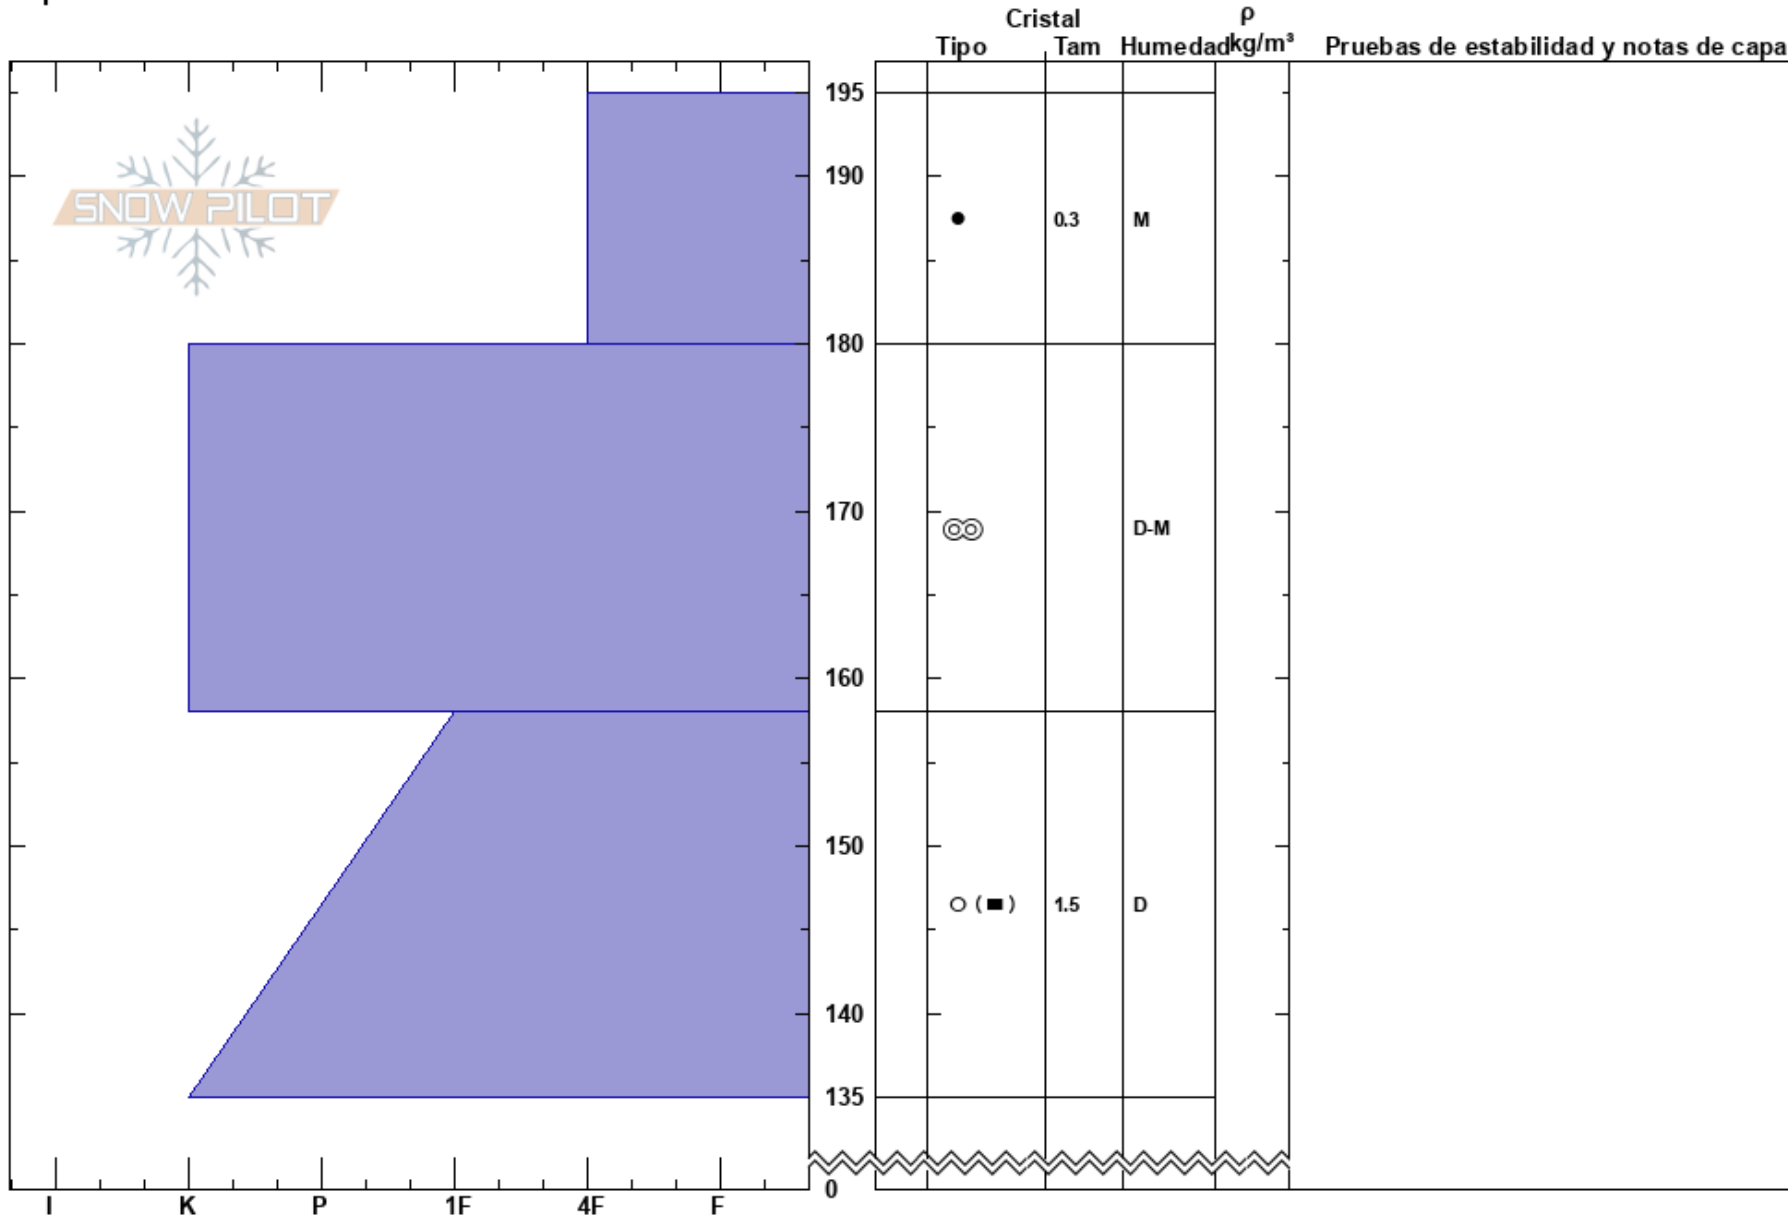

Farellones
 Bariloche Alrededores
 Argentina
Elevación: 1850 m
Exposición: E
Específicas:

Baguales baguales
 20/08/2023 - 15:30
Coordinada: -41.49398S, -71.32676W
Ángulo de inclinación: 20°
Carga del Viento: no

Estabilidad:
Temp. del aire: 0°C
Cielo: X
Precipitación: S-1
Viento: SW Brisa leve

HS: 195

PF: 15

PS: 10

Notas del capas:

Notas: