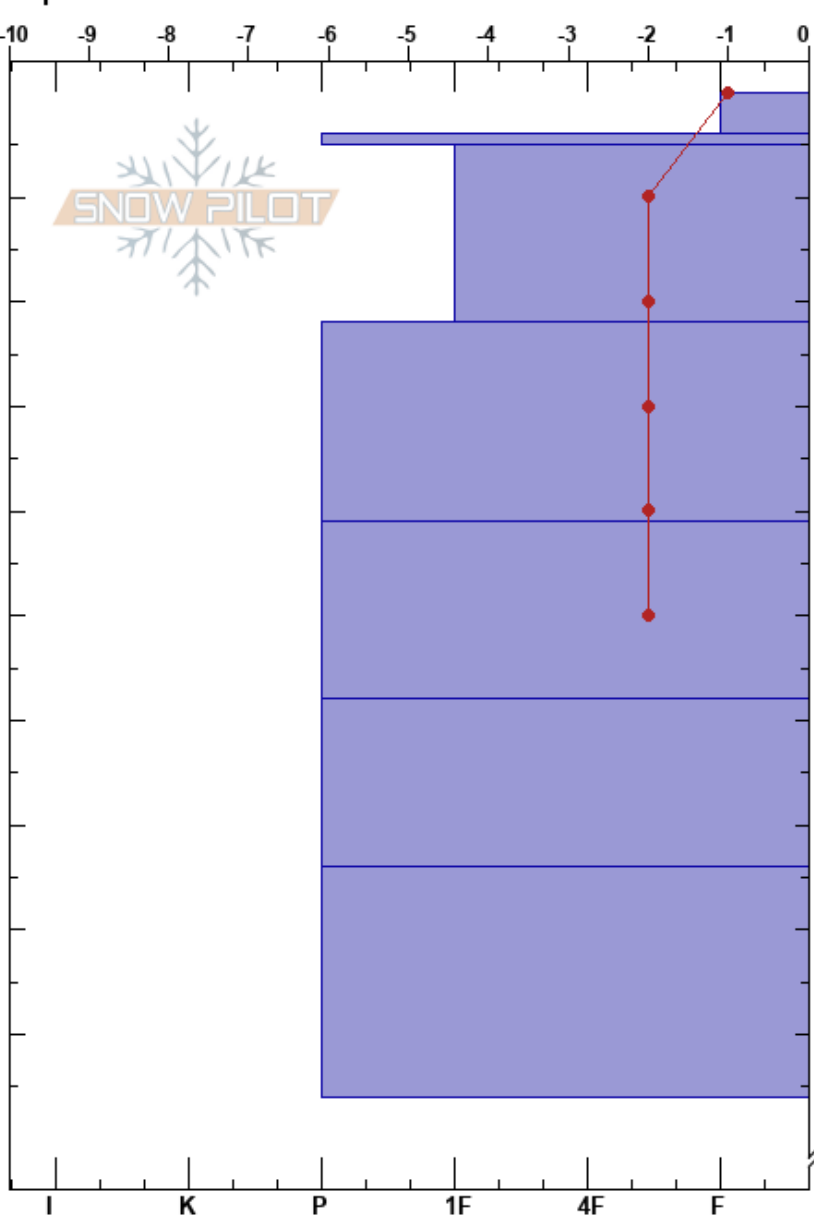

20230808 la hoyita w
 Bariloche Alrededores
 Argentina
 Elevación: 2030 m
 Exposición: NE
 Específicas:

CENTRO DE INFORMACION DE AVIACION BARILOCHE CINS:185
 08/08/2023 - 14:50
 Coordinada:
 Ángulo de inclinación: 22°
 Carga del Viento: no

Estabilidad:
 Temp. del aire: 0°C
 Cielo: OVC
 Precipitación: RL
 Viento: W Moderada

Notas del capas:

Tipo	Cristal		ρ kg/m³	Pruebas de estabilidad y notas de capa
	Tam	Humedad		
☉	1.5			
☉	1.5-2	W-V		
=				
☉	1	W		
☉	0.5	M		
☉☉	1-1.5	W		
☉	0.5	M		
☉	1-1.5			