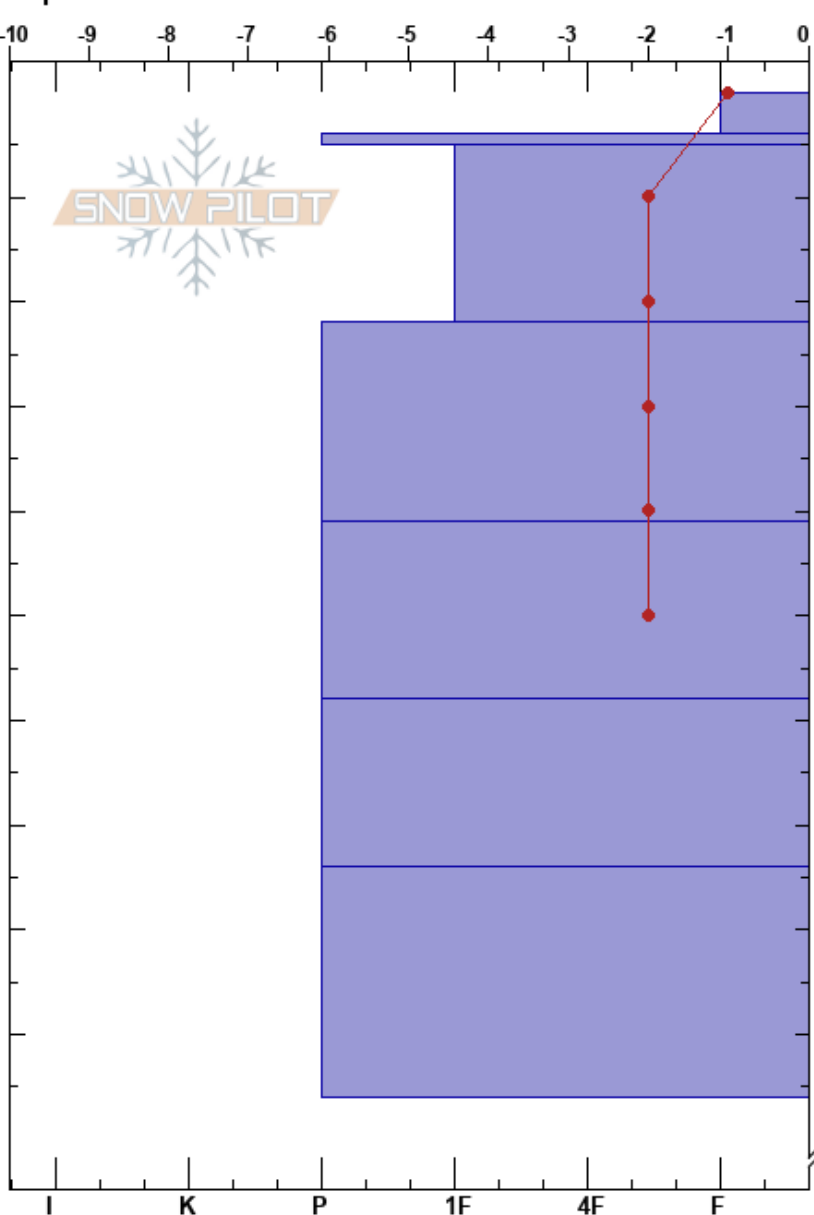

20230808 la hoyita w  
 Bariloche Alrededores  
 Argentina  
 Elevación: 2030 m  
 Exposición: NE  
 Específicas:

CENTRO DE INFORMACION DE AVIACION BARILOCHE CINS:185  
 08/08/2023 - 14:50  
 Coordinada:  
 Ángulo de inclinación: 22°  
 Carga del Viento: no

Estabilidad:  
 Temp. del aire: 0°C  
 Cielo: OVC  
 Precipitación: RL  
 Viento: W Moderada

Notas del capas:

Altitud (m)	Cristal		ρ (kg/m³)	Pruebas de estabilidad y notas de capa
	Tipo	Tam		
0	ϕ	1.5		
	ϕ	1.5-2	W-V	
	=			
10	ϕ	1	W	
20				
30	ϕ	0.5	M	
40				
50	⊙⊙	1-1.5	W	
60				
70	ϕ	0.5	M	
80				
90	ϕ	1-1.5		
96				
185				