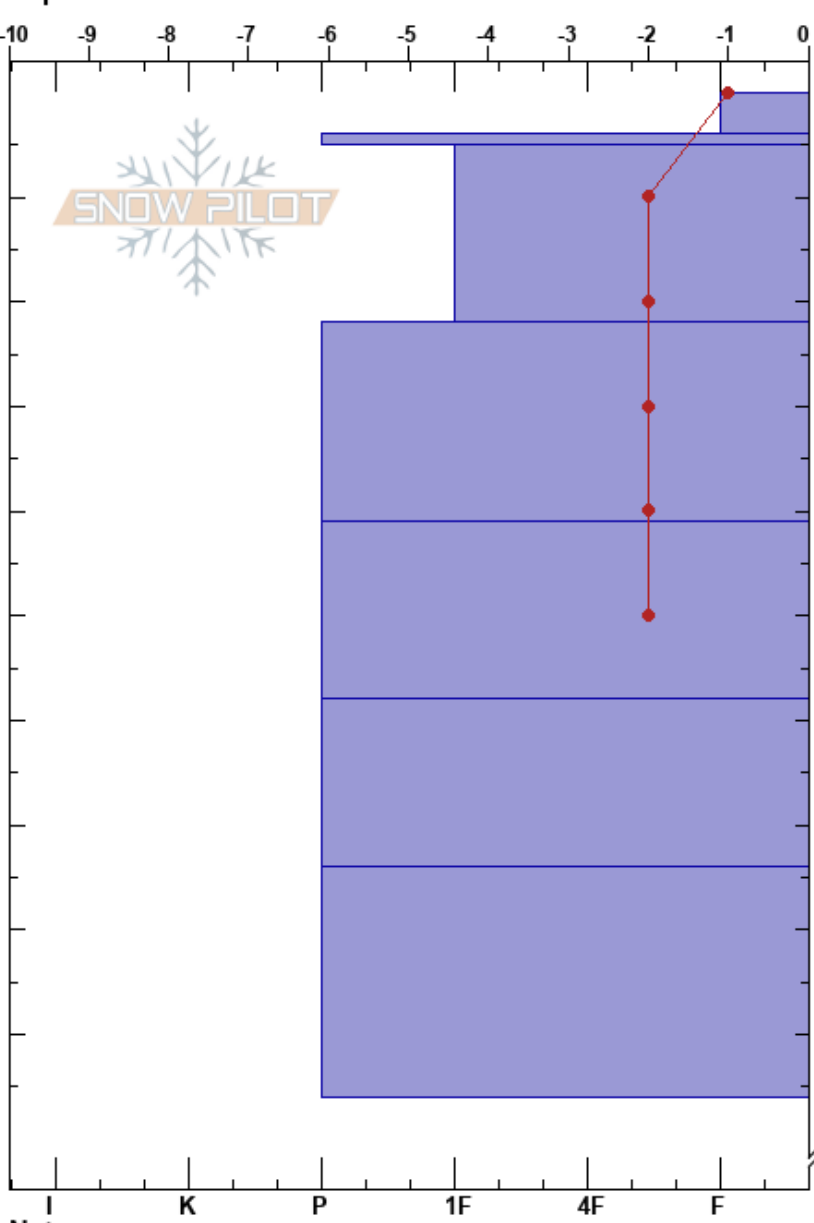

20230808 la hoyita w
 Bariloche Alrededores
 Argentina
 Elevación: 2030 m
 Exposición: NE
 Específicas:

CENTRO DE INFORMACION DE AVIACION BARILOCHE CINS:185
 08/08/2023 - 14:50
 Coordinada:
 Ángulo de inclinación: 22°
 Carga del Viento: no

Estabilidad:
 Temp. del aire: 0°C
 Cielo: OVC
 Precipitación: RL
 Viento: W Moderada
 PS:185
 PF:4
 PS:2

Notas del capas:

Tipo	Cristal		ρ kg/m³	Pruebas de estabilidad y notas de capa
	Tam	Humedad		
ϕ	1.5			
ϕ	1.5-2	W-V		
=				
ϕ	1	W		
ϕ	0.5	M		
⊙⊙	1-1.5	W		
ϕ	0.5	M		
ϕ	1-1.5			