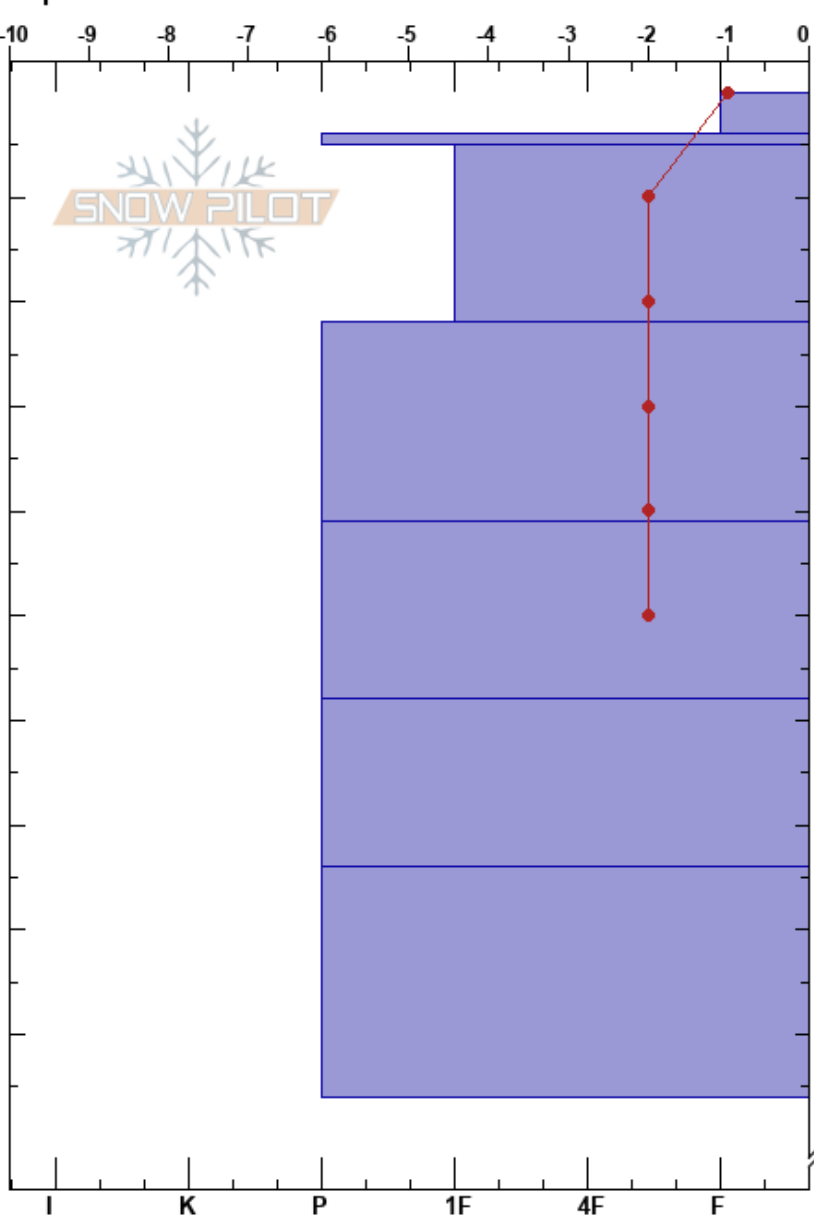

20230808 la hoyita w  
 Bariloche Alrededores  
 Argentina  
 Elevación: 2030 m  
 Exposición: NE  
 Específicas:

CENTRO DE INFORMACION DE AVIACION BARILOCHE CINS:185  
 08/08/2023 - 14:50  
 Coordinada:  
 Ángulo de inclinación: 22°  
 Carga del Viento: no

Estabilidad:  
 Temp. del aire: 0°C  
 Cielo: OVC  
 Precipitación: RL  
 Viento: W Moderada

Notas del capas:

Tipo	Cristal		ρ kg/m³	Pruebas de estabilidad y notas de capa
	Tam	Humedad		
☉	1.5			
☉	1.5-2	W-V		
=				
☉	1	W		
☉	0.5	M		
☉☉	1-1.5	W		
☉	0.5	M		
☉	1-1.5			