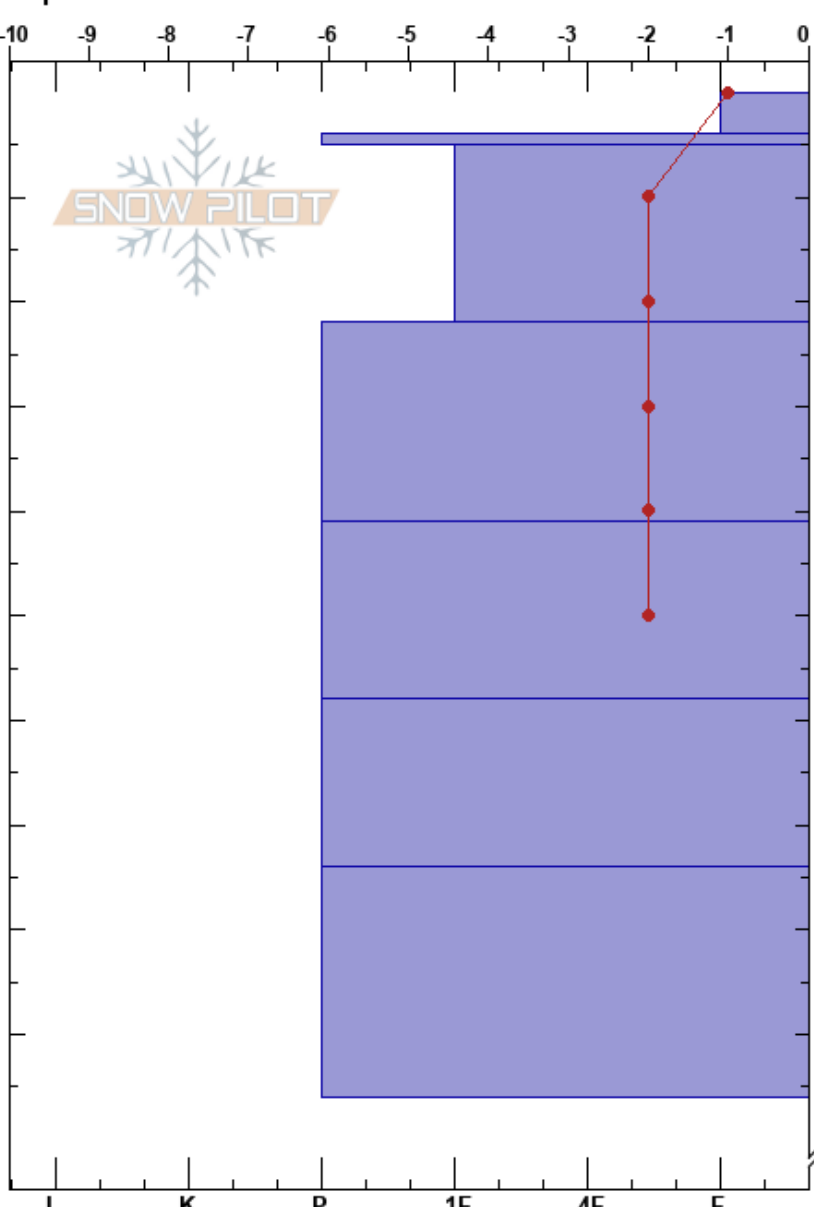

20230808 la hoyita w
 Bariloche Alrededores
 Argentina
 Elevación: 2030 m
 Exposición: NE
 Específicas:

CENTRO DE INFORMACION DE AVIACION BARILOCHE CINS:185
 08/08/2023 - 14:50
 Coordinada:
 Ángulo de inclinación: 22°
 Carga del Viento: no

Estabilidad:
 Temp. del aire: 0°C
 Cielo: OVC
 Precipitación: RL
 Viento: W Moderada

Notas del capas:

Tipo	Cristal		ρ kg/m³	Pruebas de estabilidad y notas de capa
	Tam	Humedad		
☉	1.5			
☉	1.5-2	W-V		
=				
☉	1	W		
☉	0.5	M		
☉☉	1-1.5	W		
☉	0.5	M		
☉	1-1.5			