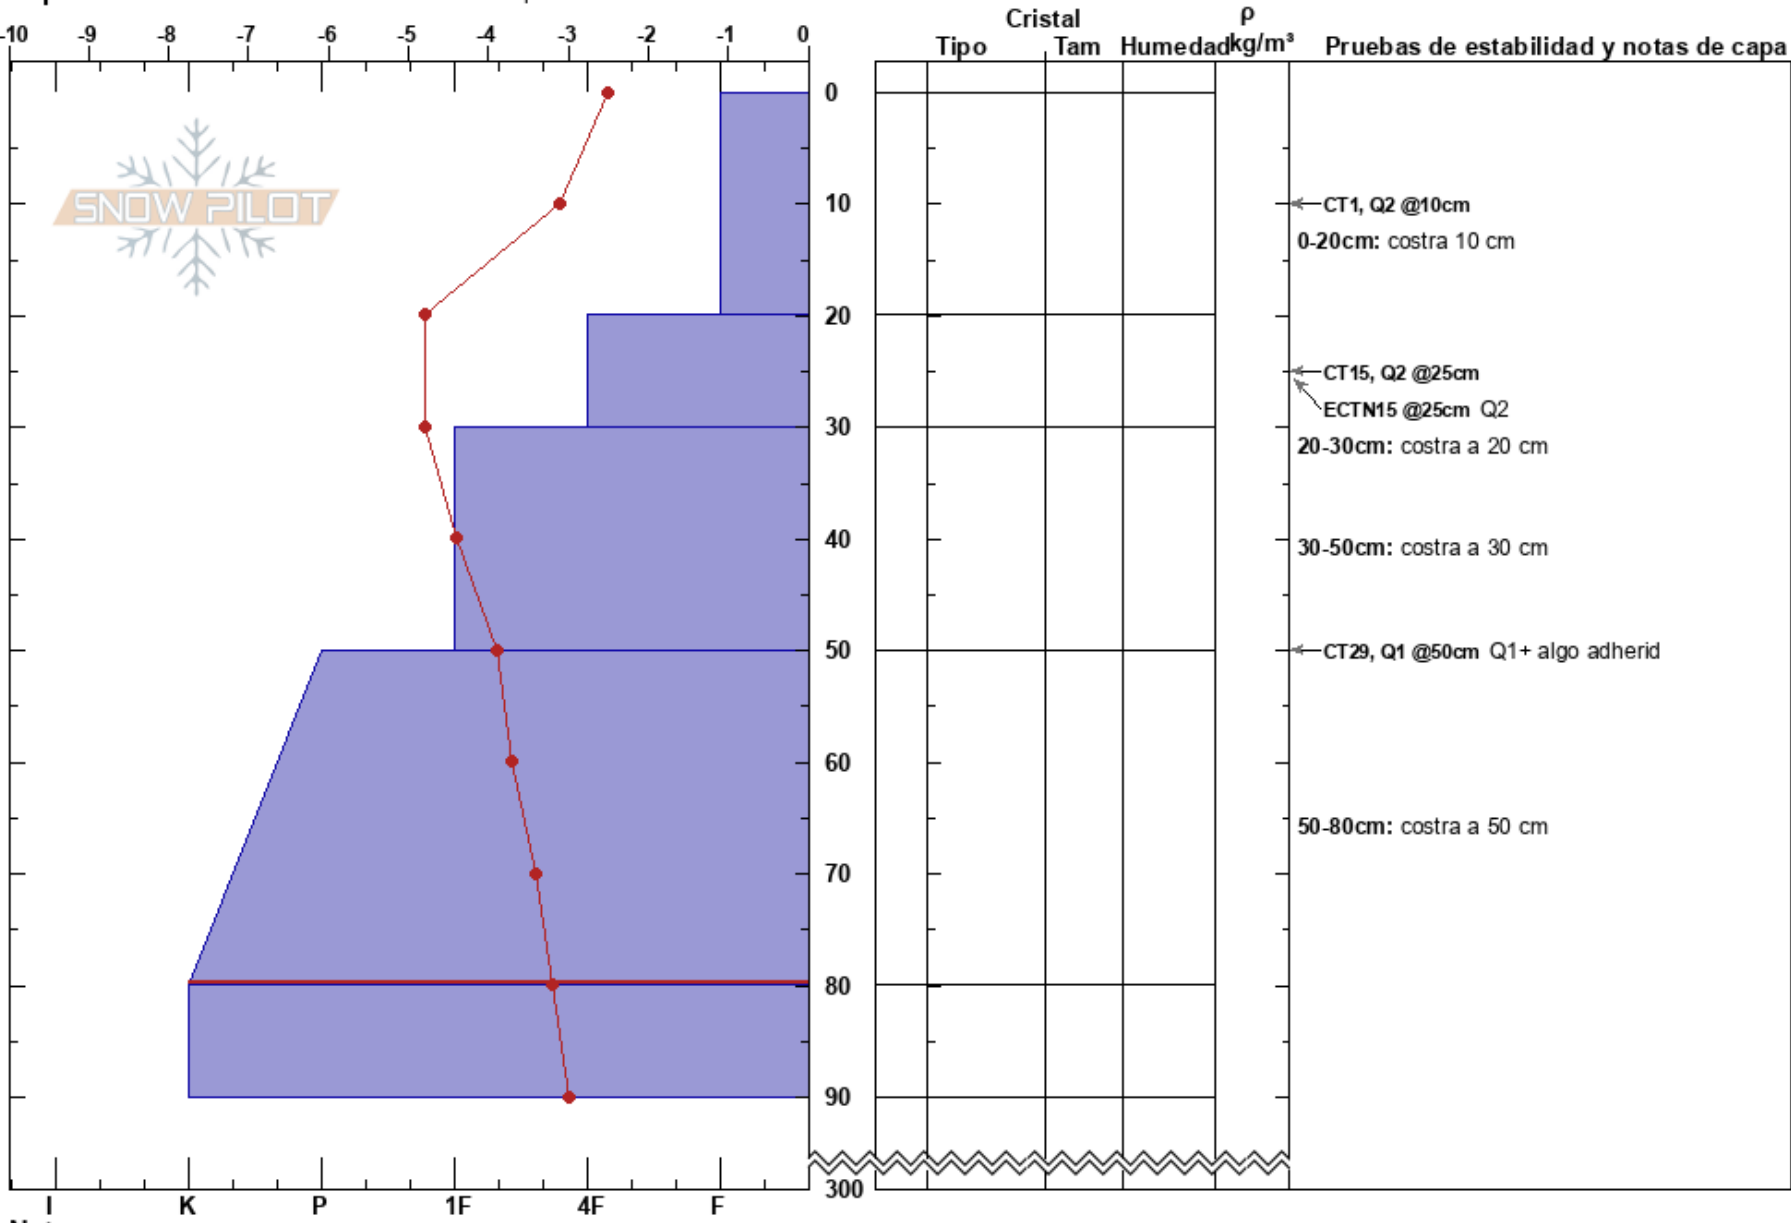

cerro castor. intermed
 Cerro Castor
 Argentina
 Elevación: 700 m
 Exposición: E
 Específicas: Fosa cavada en un estación de esquí

facundo ureta
 03/08/2023 - 10:00
 Coordinada:
 Ángulo de inclinación: 25°
 Carga del Viento: si

Estabilidad:
 Temp. del aire: -2.5°C
 Cielo: OVC
 Precipitación: S1
 Viento: SW Brisa leve

HS:300
 PF:50
 PS:30
 Notas del capas:
 0-20cm: costra 10 cm
 20-30cm: costra a 20 cm
 30-50cm: costra a 30 cm
 50-80cm: costra a 50 cm
 50-80cm: Problematic layer