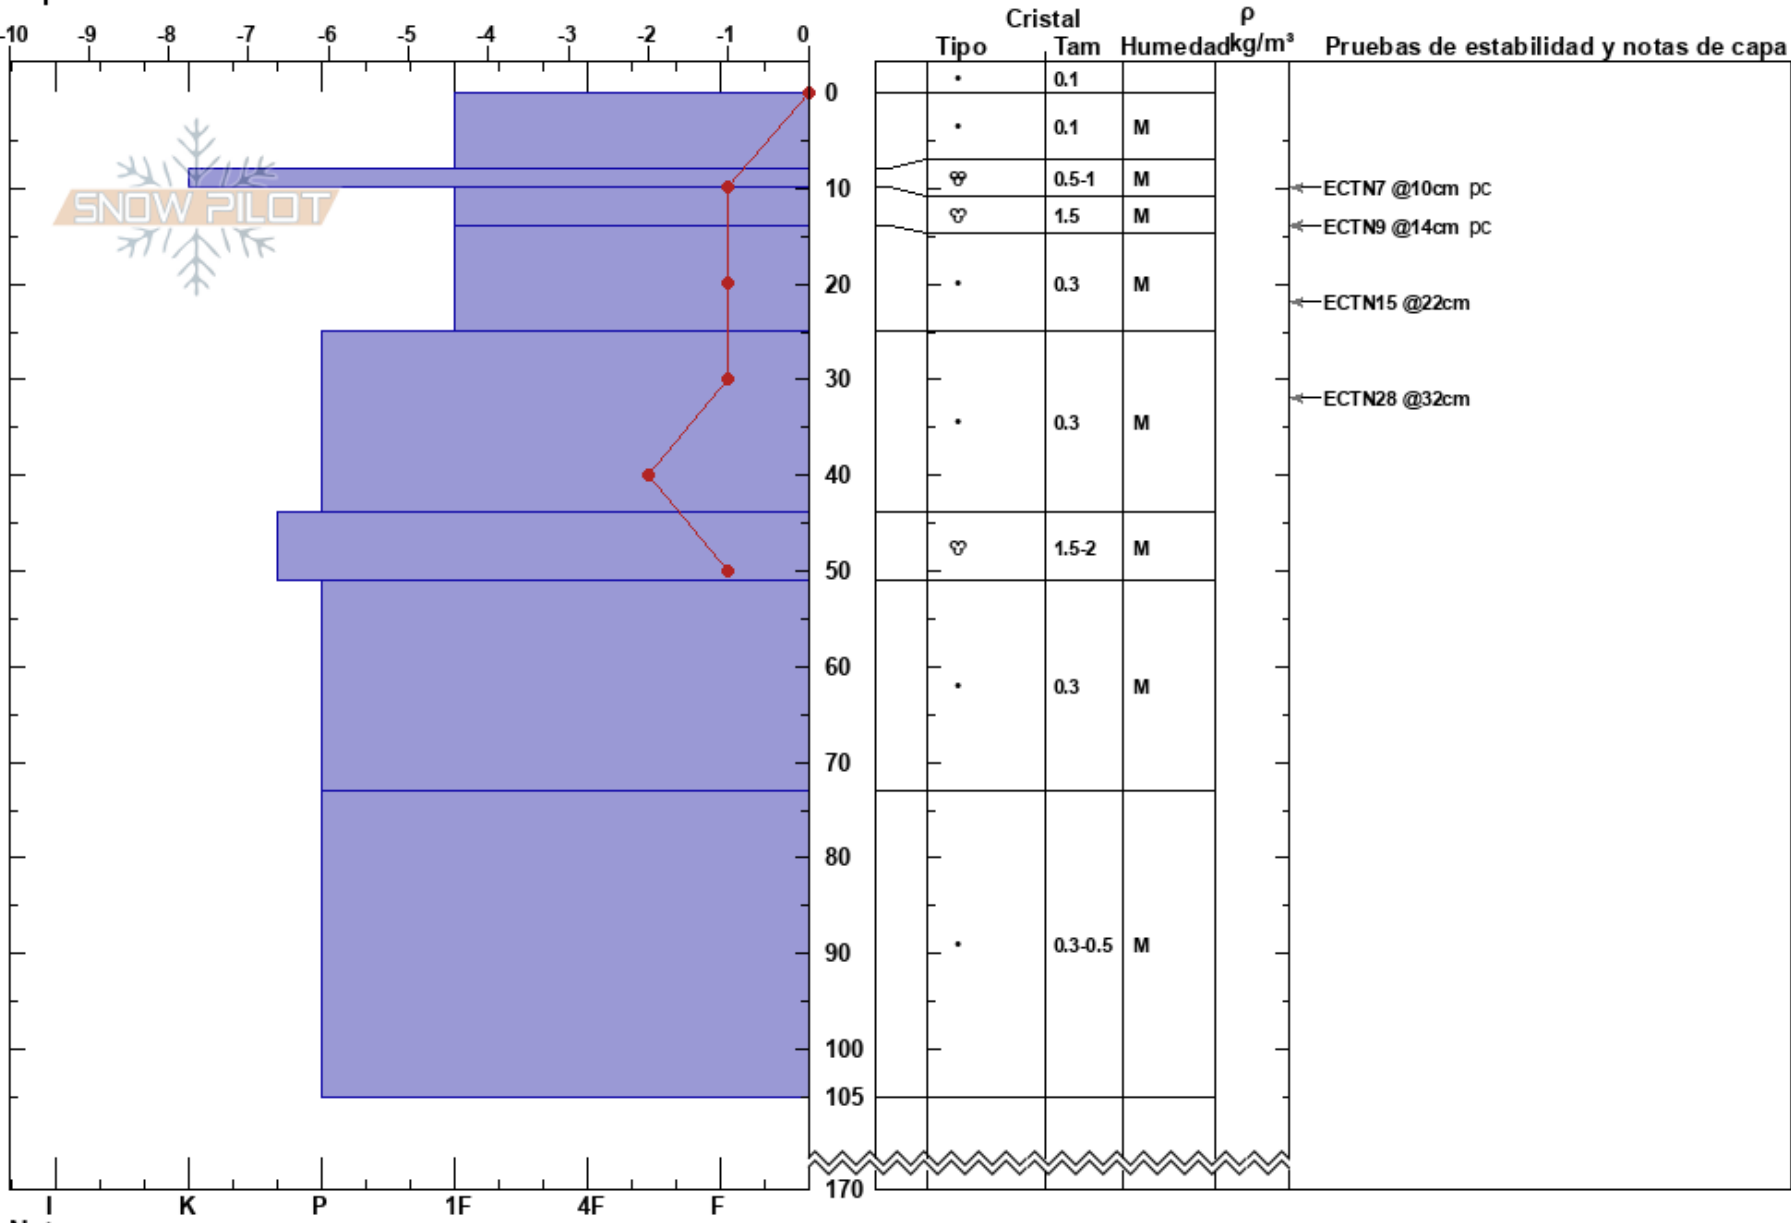

20230730 hoyita w
 Bariloche Alrededores
 Argentina
 Elevación: 2030 m
 Exposición: NE
 Específicas:

CENTRO DE INFORMACION DE AVIACION BARILOCHE CIMS:170
 30/07/2023 - 11:25
 Coordinada:
 Ángulo de inclinación: 25°
 Carga del Viento: si

Estabilidad: B
 Temp. del aire: 2°C
 Cielo: BKN
 Precipitación: NO
 Viento: NW Brisa leve

PS:170
 PF:25 10-14cm:Problematic layer
 PS:7

Notas: