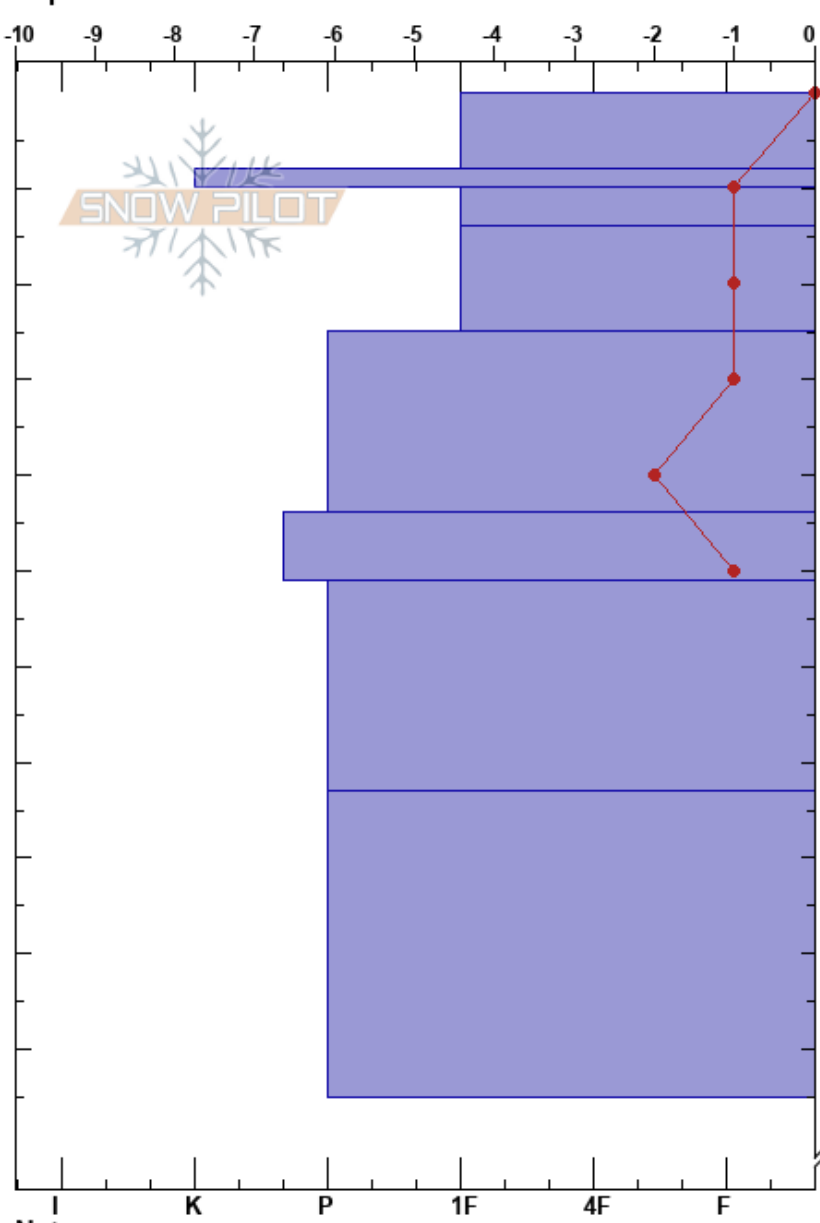

20230730 hoyita w
 Bariloche Alrededores
 Argentina
 Elevación: 2030 m
 Exposición: NE
 Específicas:

CENTRO DE INFORMACION DE AVIACION BARILOCHE CIMS:170
 30/07/2023 - 11:25
 Coordinada:
 Ángulo de inclinación: 25°
 Carga del Viento: si

Estabilidad: B
 Temp. del aire: 2°C
 Cielo: BKN
 Precipitación: NO
 Viento: NW Brisa leve
 PS: 25
 10-14cm: Problematic layer
 PS: 7

Notas del capas:

Tipo	Cristal		Humedad	ρ kg/m³	Pruebas de estabilidad y notas de capa
	Tam				
•	0.1				
•	0.1		M		
☉	0.5-1		M		← ECTN7 @10cm pc
☉	1.5		M		← ECTN9 @14cm pc
•	0.3		M		← ECTN15 @22cm
•	0.3		M		← ECTN28 @32cm
☉	1.5-2		M		
•	0.3		M		
•	0.3-0.5		M		