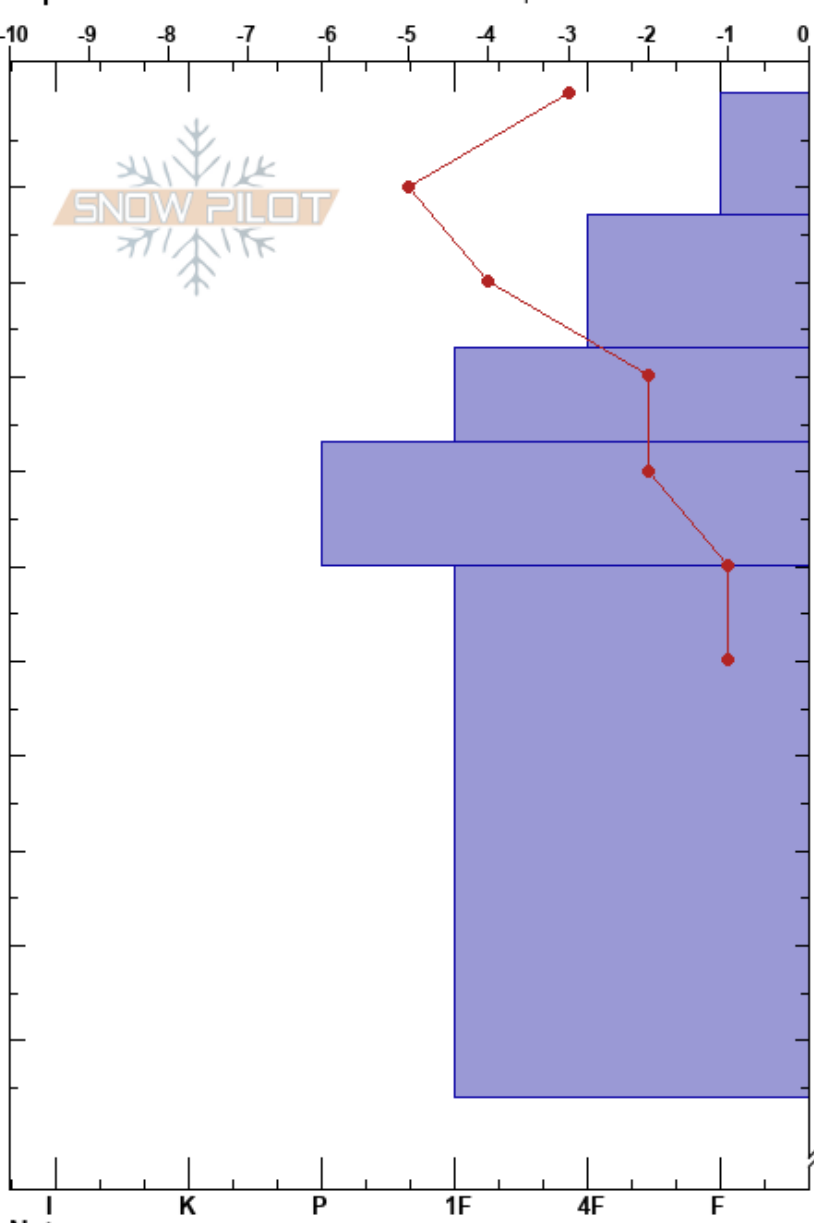

20230724
 Bariloche Alrededores
 Argentina
 Elevación: 2030 m
 Exposición: NE
 Específicas: Fosa cavada en un estación de esquí

CENTRO DE INFORMACION DE AVANZADAS BARILOCHE CINS:145
 24/07/2023 - 15:15
 Coordinada:
 Ángulo de inclinación: 21°
 Carga del Viento: si

Estabilidad: B
 Temp. del aire: -4°C
 Cielo: OVC
 Precipitación: S-1
 Viento: E Brisa leve

Notas del capas:
 PS:25 13-27cm:Problematic layer
 PS:12

Tipo	Cristal		ρ kg/m³	Pruebas de estabilidad y notas de capa
	Tam	Humedad		
• (∅)	0.1 (0.3)	D		
• (□)	0.1 (0.5)	D-M		← ECTN3 @22cm ← CT4, PC @22cm Q2
• (□)	0.3 (0.5)	D-M		
∅	0.5-1	M		
	0.3-1	M		

Notas: visibilidad 200 mts