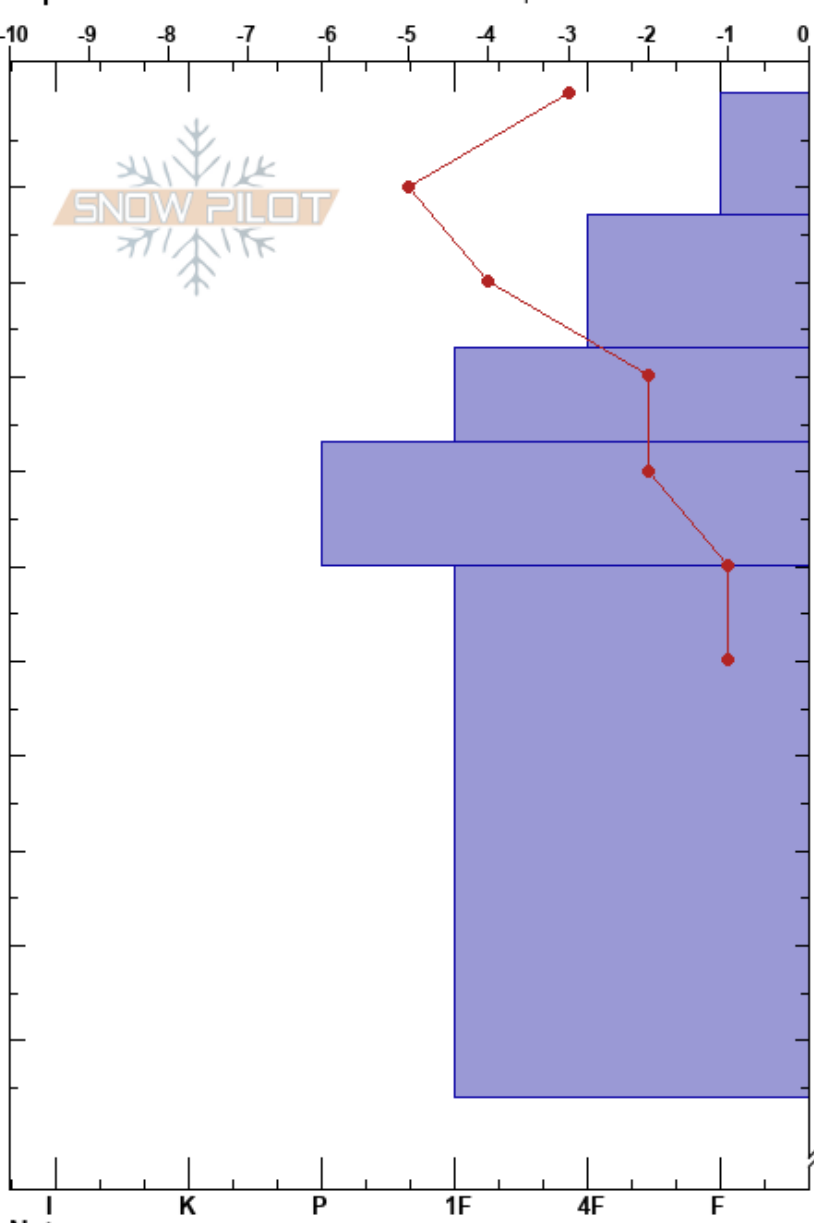

20230724  
 Bariloche Alrededores  
 Argentina  
 Elevación: 2030 m  
 Exposición: NE  
 Específicas: Fosa cavada en un estación de esquí

CENTRO DE INFORMACION DE AVANZADAS BARILOCHE CINS:145  
 24/07/2023 - 15:15  
 Coordinada:  
 Ángulo de inclinación: 21°  
 Carga del Viento: si

Estabilidad: B  
 Temp. del aire: -4°C  
 Cielo: OVC  
 Precipitación: S-1  
 Viento: E Brisa leve

Notas del capas:  
 PS:25 13-27cm:Problematic layer  
 PS:12

Tipo	Cristal		ρ kg/m³	Pruebas de estabilidad y notas de capa
	Tam	Humedad		
• (∅)	0.1 (0.3)	D		
• (□)	0.1 (0.5)	D-M		← ECTN3 @22cm ← CT4, PC @22cm Q2
• (□)	0.3 (0.5)	D-M		
∅	0.5-1	M		
	0.3-1	M		

Notas: visibilidad 200 mts