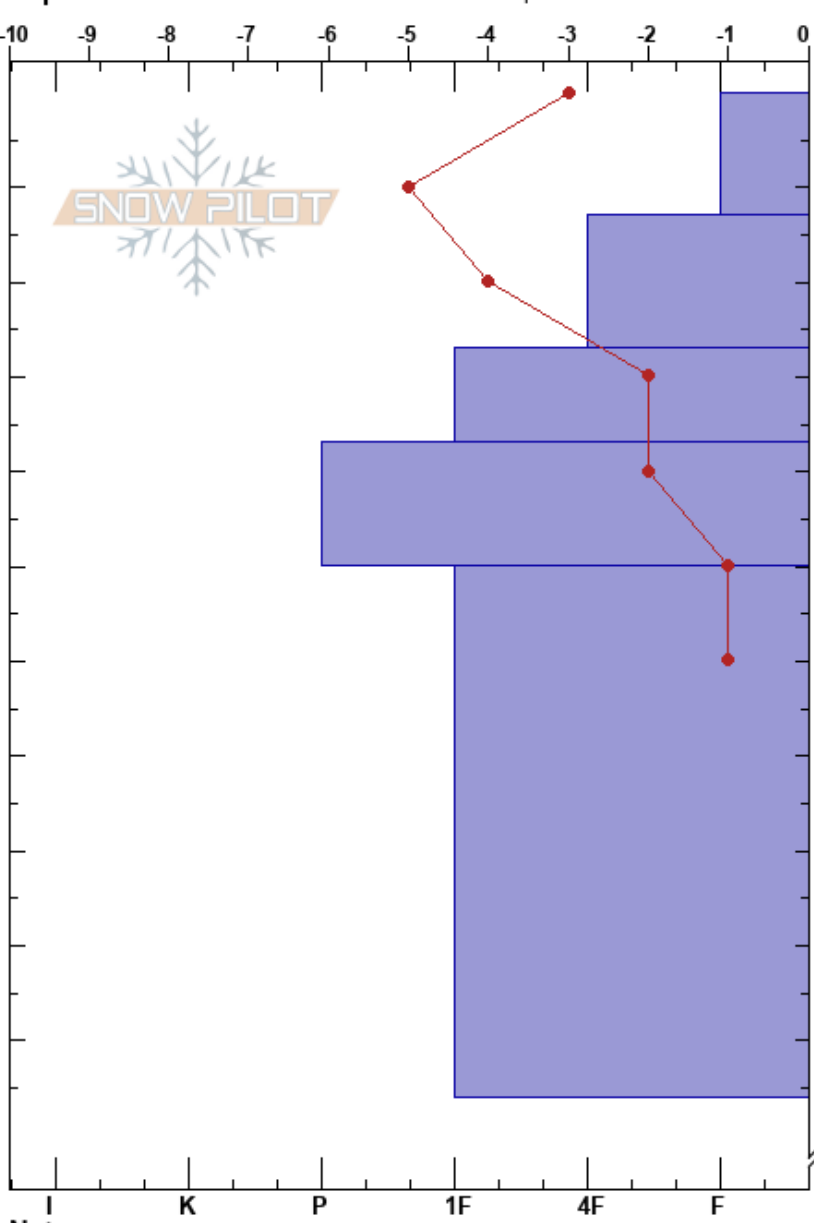

20230724
 Bariloche Alrededores
 Argentina
 Elevación: 2030 m
 Exposición: NE
 Específicas: Fosa cavada en un estación de esquí

CENTRO DE INFORMACION DE AVANZADAS BARILOCHE CINS:145
 24/07/2023 - 15:15
 Coordinada:
 Ángulo de inclinación: 21°
 Carga del Viento: si

Estabilidad: B
 Temp. del aire: -4°C
 Cielo: OVC
 Viento: E Brisa leve
 PS:145
 PF:25 13-27cm:Problematic layer
 PS:12

Notas del capas:

Cristal Tipo	Tam	Humedad kg/m³	ρ	Pruebas de estabilidad y notas de capa
• (∅)	0.1 (0.3)	D		
• (□)	0.1 (0.5)	D-M		
• (□)	0.3 (0.5)	D-M		ECTN3 @22cm CT4, PC @22cm Q2
∅	0.5-1	M		
	0.3-1	M		

Notas: visibilidad 200 mts