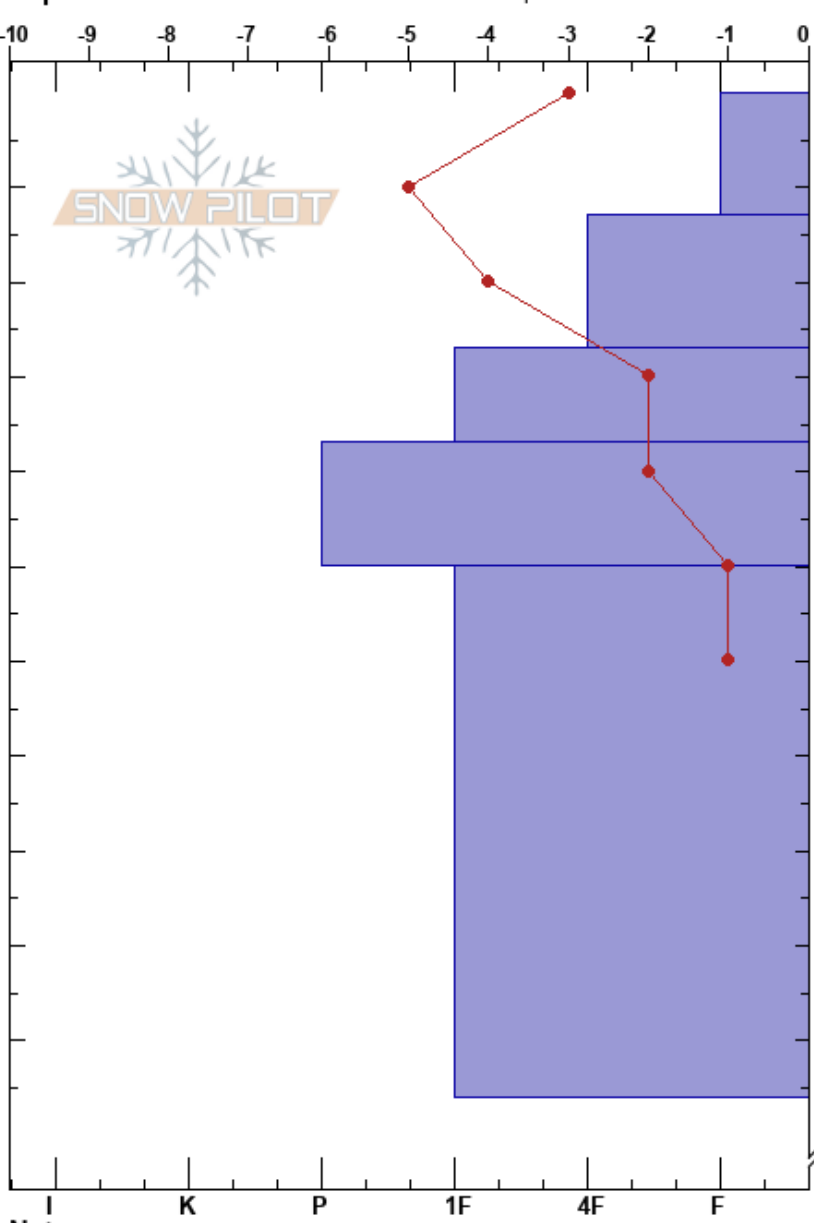

20230724  
 Bariloche Alrededores  
 Argentina  
 Elevación: 2030 m  
 Exposición: NE  
 Específicas: Fosa cavada en un estación de esquí

CENTRO DE INFORMACION DE AVANZADAS BARILOCHE CINS:145  
 24/07/2023 - 15:15  
 Coordinada:  
 Ángulo de inclinación: 21°  
 Carga del Viento: si

Estabilidad: B  
 Temp. del aire: -4°C  
 Cielo: OVC  
 Precipitación: S-1  
 Viento: E Brisa leve

Notas del capas:  
 PS:25 13-27cm:Problematic layer  
 PS:12

| Tipo  | Cristal   |         | $\rho$<br>kg/m <sup>3</sup> | Pruebas de estabilidad y notas de capa |
|-------|-----------|---------|-----------------------------|----------------------------------------|
|       | Tam       | Humedad |                             |                                        |
| • (∅) | 0.1 (0.3) | D       |                             |                                        |
| • (□) | 0.1 (0.5) | D-M     |                             | ECTN3 @22cm                            |
| • (□) | 0.3 (0.5) | D-M     |                             | CT4, PC @22cm Q2                       |
| ∅     | 0.5-1     | M       |                             |                                        |
|       | 0.3-1     | M       |                             |                                        |

Notas: visibilidad 200 mts