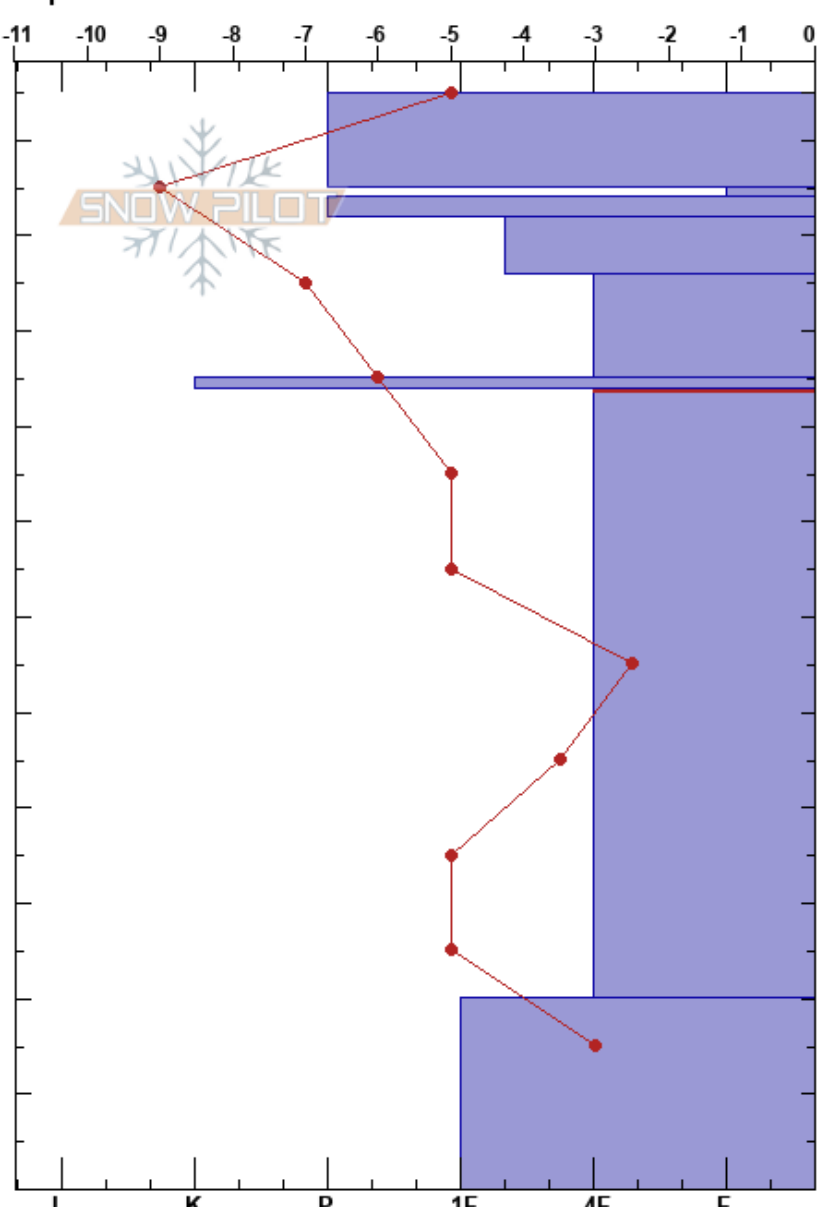

Loguera Pachon
 San Juan
 Argentina
 Elevación: 3614 m
 Exposición: SE
 Específicas:

GMI Avalancha
 22/07/2023 - 13:00
 Coordinada: 31.76219S, 70.41909W
 Ángulo de inclinación: 36°
 Carga del Viento: previamente

Estabilidad:
 Temp. del aire: -4°C
 Cielo: CLR
 Precipitación: NO
 Viento: NW Brisa leve

HS:115
 PF:5
 84-20cm:Problematic layer

Cristal	Tipo	Tam	Humedad	ρ kg/m ³	Pruebas de estabilidad y notas de capa
	•	0.5			
	☐	0.5-1	D		
	⋈	1.5-2	D		
	•	0.5-1	D		
	☐	0.5-1	D		
	•	-0.5	D		
	-		D		
					← ECTP12 @75cm
	☐	1-1.5	D		
	☐	1.5-2	D		

Notas: Manto disperso y delgado. Se realizó el estudio en una zona de acumulación que representa las peores condiciones previsibles en la zona. Adyacente a un camino