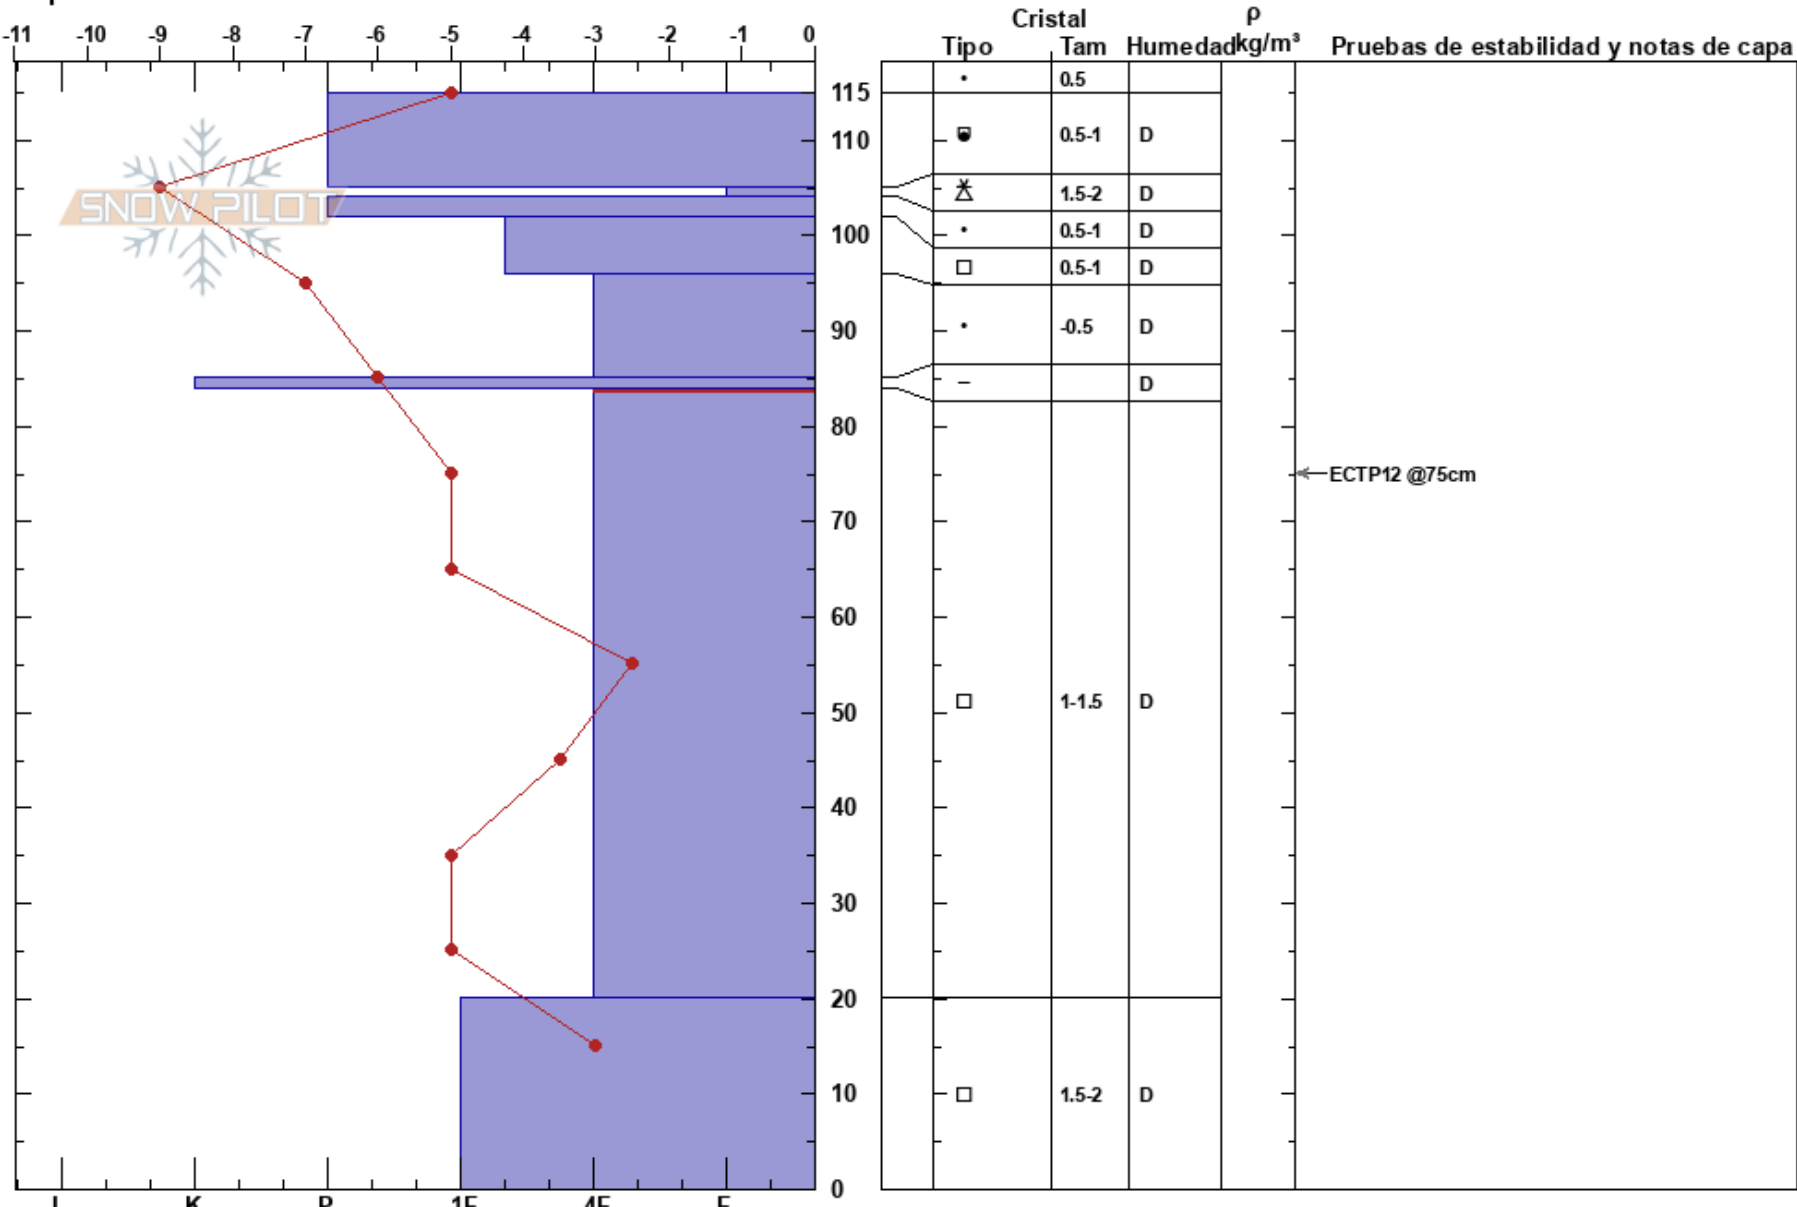

Loguera Pachon
 San Juan
 Argentina
 Elevación: 3614 m
 Exposición: SE
 Específicas:

GMI Avalancha
 22/07/2023 - 13:00
 Coordinada: 31.76219S, 70.41909W
 Ángulo de inclinación: 36°
 Carga del Viento: previamente

Estabilidad:
 Temp. del aire: -4°C
 Cielo: CLR
 Precipitación: NO
 Viento: NW Brisa leve

HS:115
 PF:5
 84-20cm:Problematic layer

← ECTP12 @75cm

Notas: Manto disperso y delgado. Se realizó el estudio en una zona de acumulación que representa las peores condiciones previsibles en la zona. Adyacente a un camino