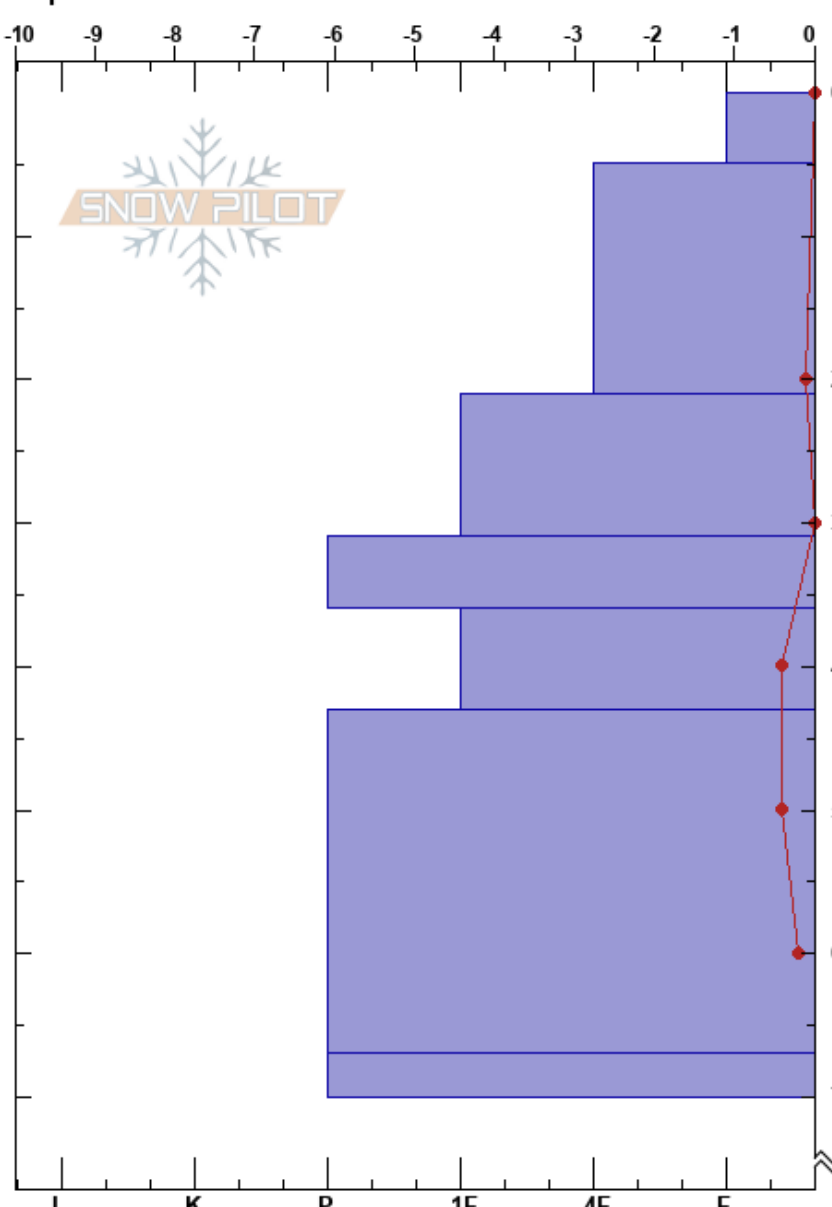

Amancay
 Bariloche Alrededores
 Argentina
Elevación:
Exposición:
Específicas:

CENTRO DE INFORMACION DE AVIACION
 19/07/2023 - 11:30
Coordinada:
Ángulo de inclinación:
Carga del Viento:

Estabilidad:
Temp. del aire: 2.9°C
Cielo: BKN
Precipitación: NO
Viento: NW Brisa leve

Notas del capas:

Tipo	Cristal		ρ kg/m ³	Pruebas de estabilidad y notas de capa
	Tam	Humedad		
○	2	W-V		
/		M	230	← CT1, SC @5cm
.	0.3	M	350	
⊗	2	W		
.	0.3	M		
●	0.5	M	330	
⊙		M		

Notas: