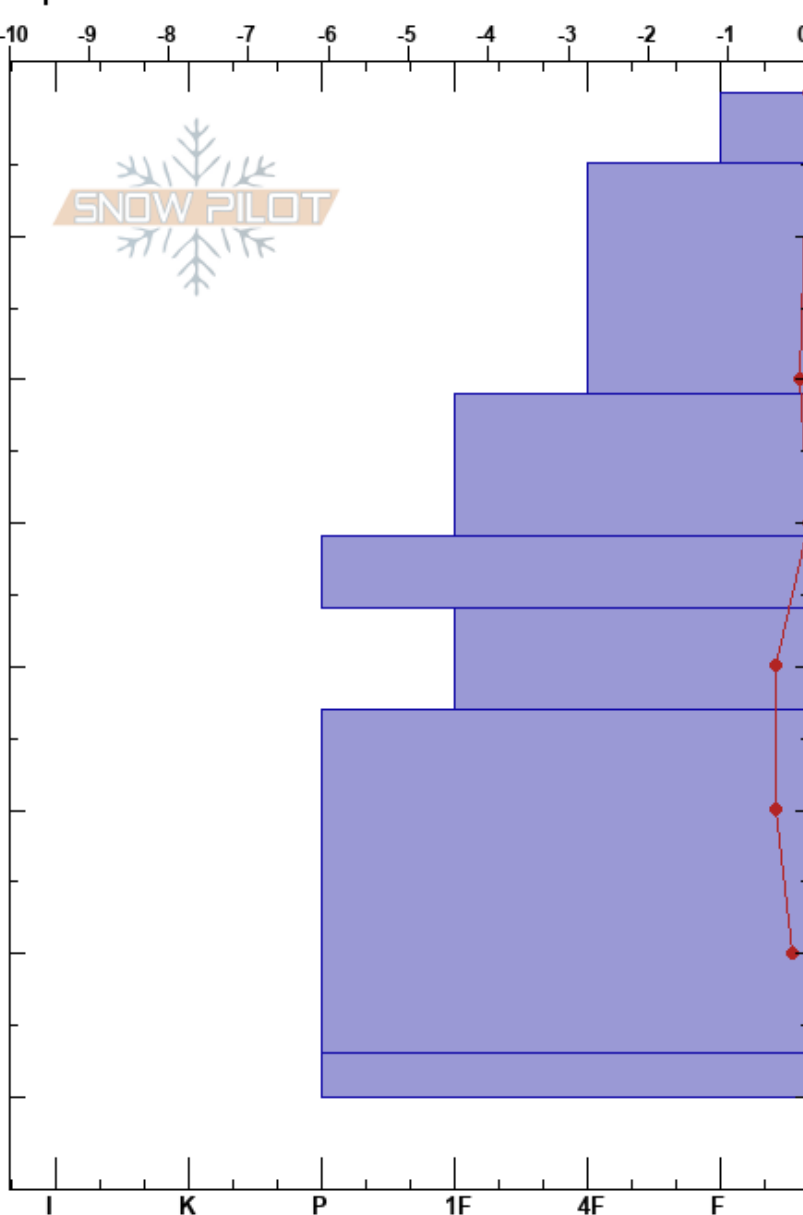

Amancay
 Bariloche Alrededores
 Argentina
Elevación:
Exposición:
Específicas:

CENTRO DE INFORMACION DE AVIACION
 19/07/2023 - 11:30
Coordinada:
Ángulo de inclinación:
Carga del Viento:

Estabilidad:
Temp. del aire: 2.9°C
Cielo: BKN
Precipitación: NO
Viento: NW Brisa leve

Notas del capas:

Tipo	Cristal		ρ kg/m ³	Pruebas de estabilidad y notas de capa
	Tam	Humedad		
○	2	W-V	230	← CT1, SC @5cm
/		M		
.	0.3	M	350	
⊗	2	W		
.	0.3	M	330	
●	0.5	M		
⊙		M		

Notas: