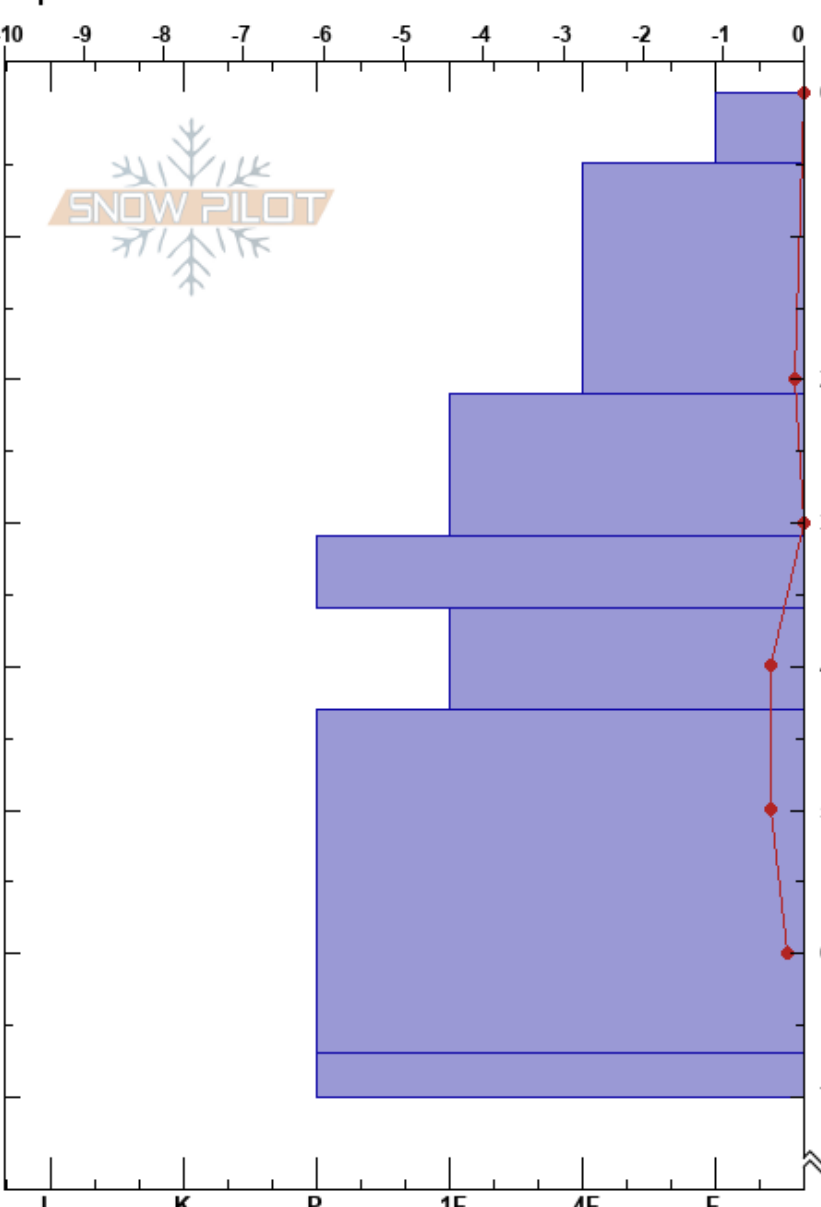

Amancay
 Bariloche Alrededores
 Argentina
Elevación:
Exposición:
Específicas:

CENTRO DE INFORMACION DE AVIACION
 19/07/2023 - 11:30
Coordenada:
Ángulo de inclinación:
Carga del Viento:

Estabilidad:
Temp. del aire: 2.9°C
Cielo: BKN
Precipitación: NO
Viento: NW Brisa leve

Notas del capas:

Tipo	Cristal		ρ kg/m³	Pruebas de estabilidad y notas de capa
	Tam	Humedad		
○	2	W-V		
/		M	230	← CT1, SC @5cm
.	0.3	M	350	
⊗	2	W		
.	0.3	M		
●	0.5	M	330	
⊙		M		

Notas: