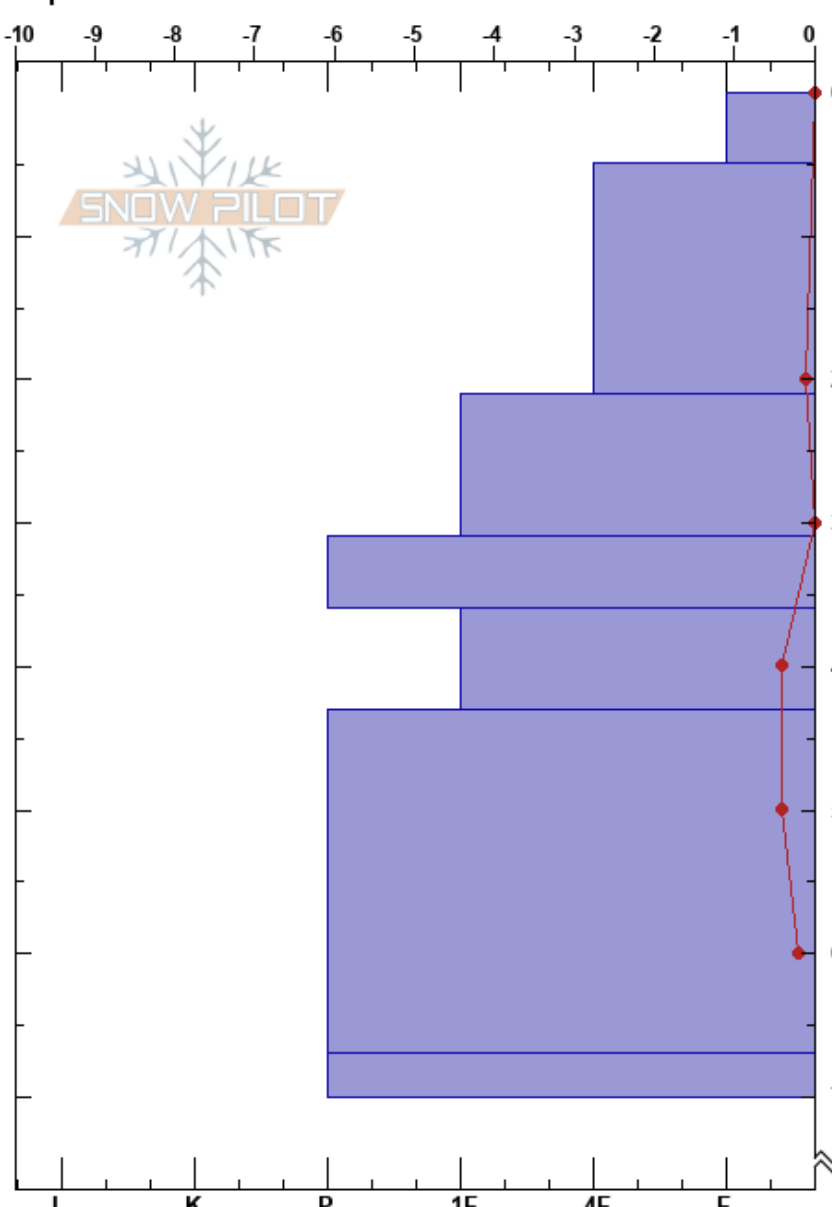

Amancay  
 Bariloche Alrededores  
 Argentina  
**Elevación:**  
**Exposición:**  
**Específicas:**

CENTRO DE INFORMACION DE AVIACION  
 19/07/2023 - 11:30  
**Coordinada:**  
**Ángulo de inclinación:**  
**Carga del Viento:**

**Estabilidad:**  
**Temp. del aire:** 2.9°C  
**Cielo:** BKN  
**Precipitación:** NO  
**Viento:** NW Brisa leve

**Notas del capas:**

Tipo	Cristal		$\rho$ kg/m <sup>3</sup>	Pruebas de estabilidad y notas de capa
	Tam	Humedad		
○	2	W-V		
/		M	230	← CT1, SC @5cm
.	0.3	M	350	
⊗	2	W		
.	0.3	M		
●	0.5	M	330	
⊙		M		