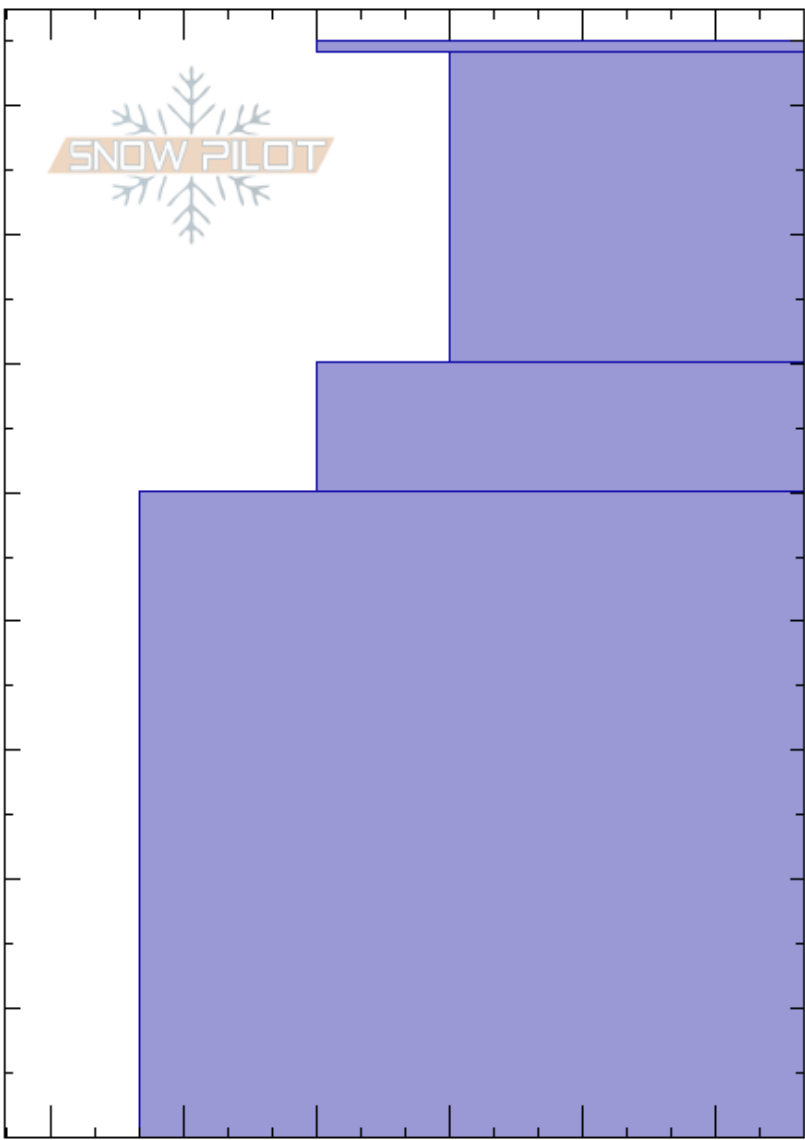

Corredor 1.5
 Bariloche Alrededores
 Argentina
 Elevación: 1900 m
 Exposición: N
 Específicas:

Baguales baguales
 17/07/2023 - 15:00
 Coordinada: -41.51587S, -71.32929W
 Ángulo de inclinación: 30°
 Carga del Viento: previamente

Estabilidad:
 Temp. del aire: -6°C
 Cielo: CLR
 Precipitación: NO
 Viento: W Brisa leve

HS:85
 PF:25
 PS:5
 84-60cm: Problematic layer
 50-0cm: con varias costras de hielo

Cristal Tipo	Cristal Tam	ρ Humedad kg/m³	Pruebas de estabilidad y notas de capa
•	0.3	D	
⊖	0.3	D	
•	0.3	D	
○	1-3	D	50-0cm: con varias costras de hielo