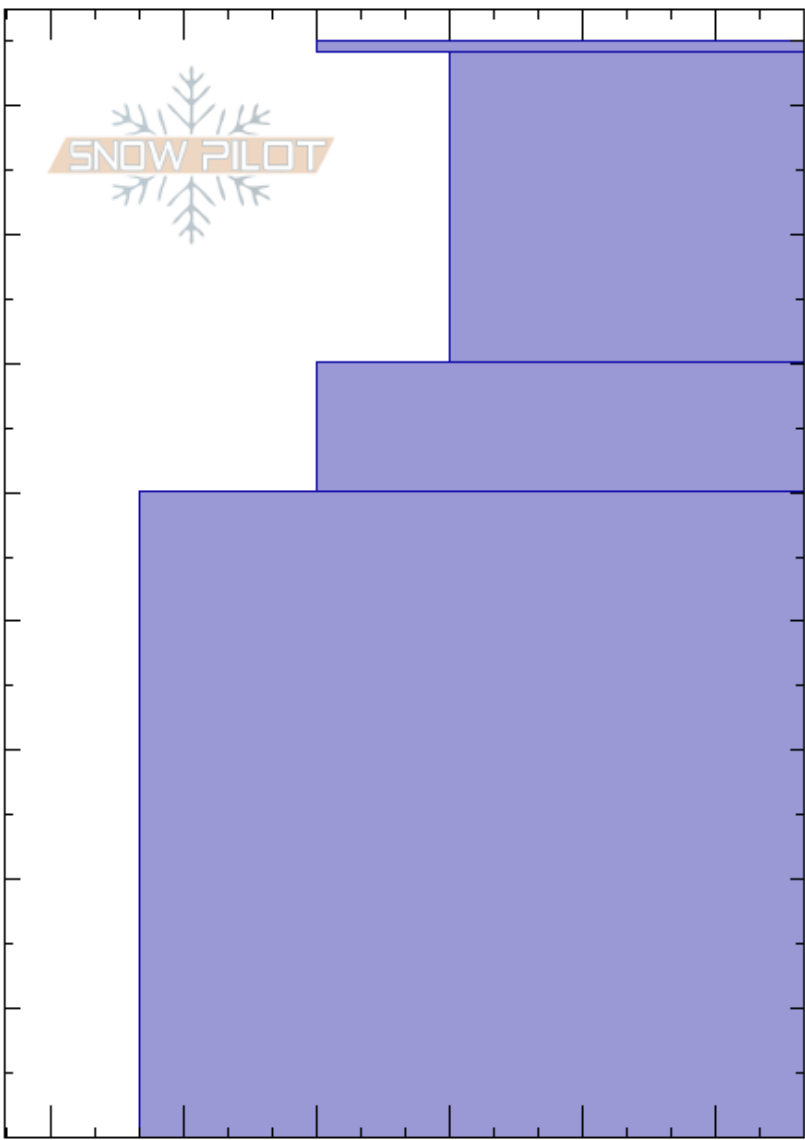

Corredor 1.5  
 Bariloche Alrededores  
 Argentina  
 Elevación: 1900 m  
 Exposición: N  
 Específicas:

Baguales baguales  
 17/07/2023 - 15:00  
 Coordenada: -41.51587S, -71.32929W  
 Ángulo de inclinación: 30°  
 Carga del Viento: previamente

Estabilidad:  
 Temp. del aire: -6°C  
 Cielo: CLR  
 Precipitación: NO  
 Viento: W Brisa leve

HS:85  
 PF:25  
 PS:5  
 84-60cm: Problematic layer  
 50-0cm: con varias costras de hielo

Notas:

Cristal Tipo	Cristal Tam	ρ Humedad kg/m³	Pruebas de estabilidad y notas de capa
•	0.3	D	
⊖	0.3	D	
•	0.3	D	
○	1-3	D	50-0cm: con varias costras de hielo