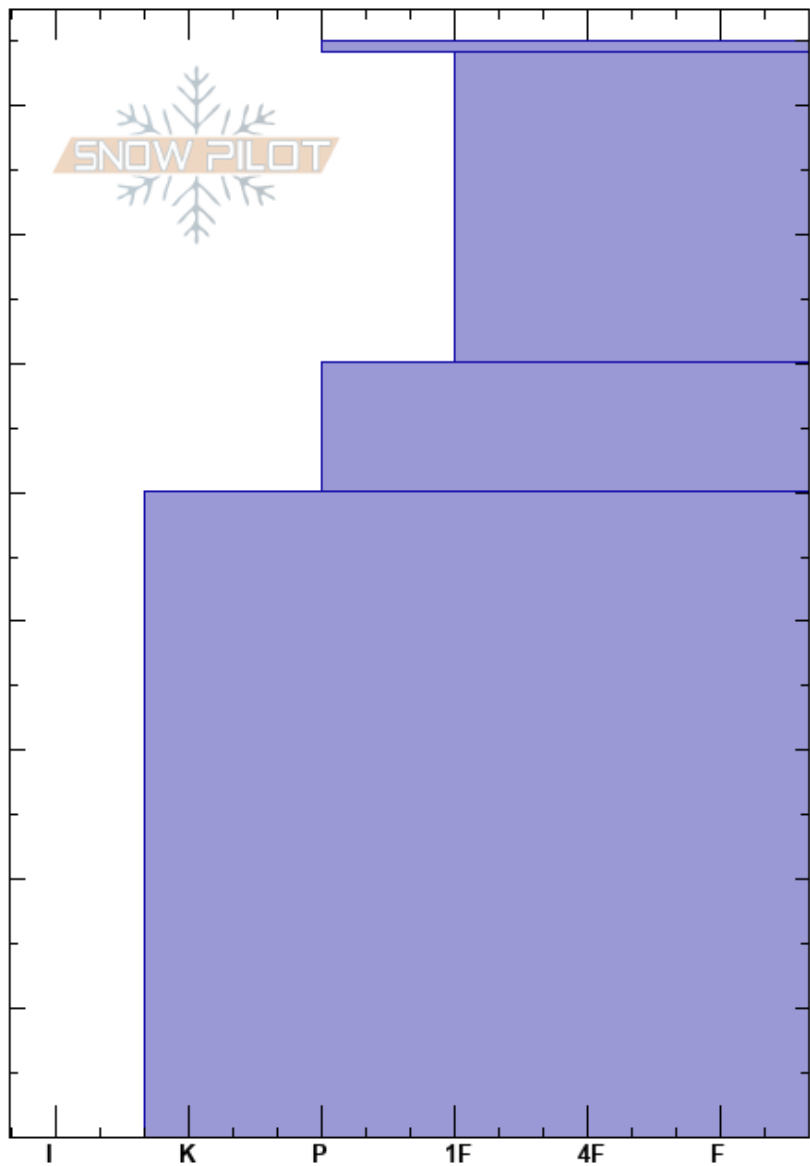

Corredor 1.5
 Bariloche Alrededores
 Argentina
 Elevación: 1900 m
 Exposición: N
 Específicas:

Baguales baguales
 17/07/2023 - 15:00
 Coordenada: -41.51587S, -71.32929W
 Ángulo de inclinación: 30°
 Carga del Viento: previamente

Estabilidad:
 Temp. del aire: -6°C
 Cielo: CLR
 Precipitación: NO
 Viento: W Brisa leve

HS:85
 PF:25
 PS:5
 84-60cm: Problematic layer
 50-0cm: con varias costras de hielo

Cristal Tipo	Cristal Tam	ρ Humedad kg/m³	Pruebas de estabilidad y notas de capa
•	0.3	D	
⊖	0.3	D	
•	0.3	D	
○	1-3	D	50-0cm: con varias costras de hielo