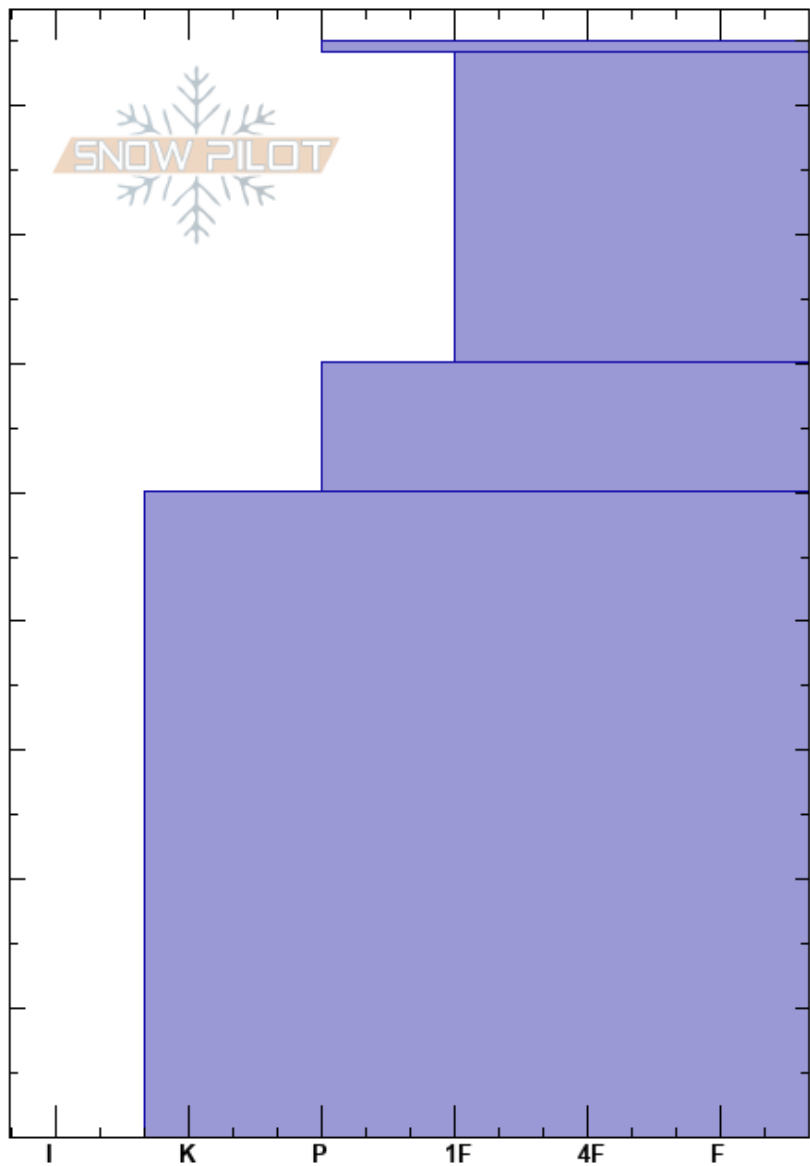

Corredor 1.5
 Bariloche Alrededores
 Argentina
 Elevación: 1900 m
 Exposición: N
 Específicas:

Baguales baguales
 17/07/2023 - 15:00
 Coordenada: -41.51587S, -71.32929W
 Ángulo de inclinación: 30°
 Carga del Viento: previamente

Estabilidad:
 Temp. del aire: -6°C
 Cielo: CLR
 Precipitación: NO
 Viento: W Brisa leve

HS:85
 PF:25
 PS:5
 84-60cm: Problematic layer
 50-0cm: con varias costras de hielo

Cristal Tipo	Tam	Humedad ρ kg/m ³	Pruebas de estabilidad y notas de capa
•	0.3	D	
⊖	0.3	D	
•	0.3	D	
○	1-3	D	50-0cm: con varias costras de hielo