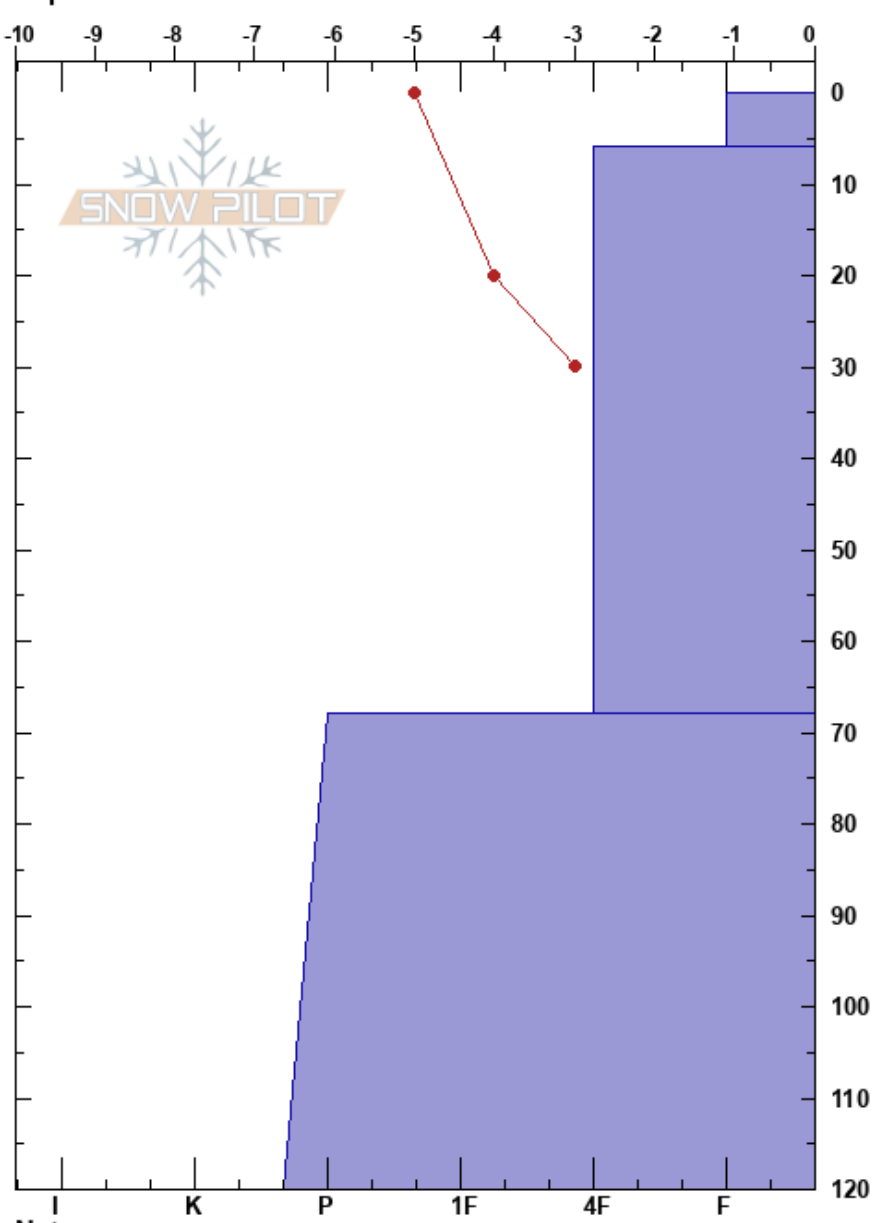

Villegüitas Oeste
 Bariloche Alrededores
 Argentina
 Elevación: 1900 m
 Exposición: SW
 Específicas:

Baguales baguales
 14/07/2023 - 14:45
 Coordinada: -41.49201S, -71.31824W
 Ángulo de inclinación: 35°
 Carga del Viento: si

Estabilidad:
 Temp. del aire: -4°C
 Cielo: BKN
 Precipitación: NO
 Viento: NW Moderada

HS:120
 PF:35 6-68cm: Problematic layer
 PS: 10

Cristal Tipo	Cristal Tam	ρ Humedad kg/m³	Pruebas de estabilidad y notas de capa
⊖ (/)	0.3-0.3 (0.5)	D	← CT6, RP @5cm
⊖	0.5-0.5	D	← CT28, RP @40cm ← ECTN26 @40cm
=		D	